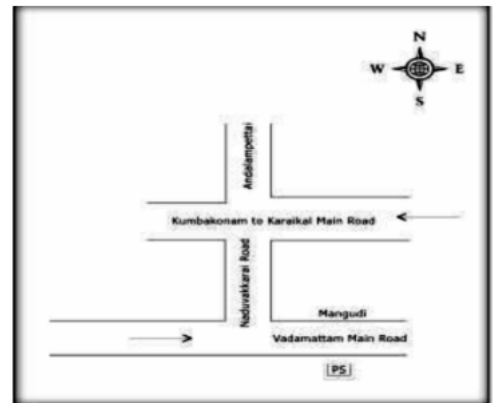

Elevation

Polling Station Front View

Elevation

Cad View

D-Door
W-Window

Key MAP View

1 பெயர் : மகேஸ்வரி - கணவர் பெயர்: சங்கர் - வீட்டு எண் : 1 வயது : 44 பாலினம் : பெண் Photo is available	YVR0214692	2 பெயர் : சித்ரா - கணவர் பெயர்: ரமேஷ் - வீட்டு எண் : 1 வயது : 42 பாலினம் : பெண் Photo is available	YVR0675041	3 பெயர் : ராஜ்மோகன் - தந்தையின் பெயர்: இராமச்சந்திரன் - வீட்டு எண் : 1 வயது : 35 பாலினம் : ஆண் Photo is available	YVR0214684
4 பெயர் : ரோஜா - தந்தையின் பெயர்: கலியமூர்த்தி - வீட்டு எண் : 1 வயது : 33 பாலினம் : பெண் Photo is available	YVR0675108	5 பெயர் : சுந்தர் - தந்தையின் பெயர்: சீனிவாசன் - வீட்டு எண் : 1 வயது : 32 பாலினம் : ஆண் Photo is available	YVR0882175	# 6 பெயர் : தமிழ் அரசன் தந்தையின் பெயர்: மகாலிங்கம் - வீட்டு எண் : 1 வயது : 32 பாலினம் : ஆண் Photo is available	YVR0675090
7 பெயர் : சக்திவேல் - தந்தையின் பெயர்: வேலாயுதம் - வீட்டு எண் : 1 வயது : 31 பாலினம் : ஆண் Photo is available	YVR0675124	8 பெயர் : பாலசுப்பிரமணியன் - தந்தையின் பெயர்: சாமிநாதன் - வீட்டு எண் : 1 வயது : 29 பாலினம் : ஆண் Photo is available	YVR2096378	9 பெயர் : சந்தானகிருஷ்ணன் - தந்தையின் பெயர்: ரவிச்சந்திரன் - வீட்டு எண் : 1 வயது : 28 பாலினம் : ஆண் Photo is available	YVR0882167
10 பெயர் : தூர்கா - கணவர் பெயர்: கலையரசன் - வீட்டு எண் : 1-2 வயது : 33 பாலினம் : பெண் Photo is available	YVR0986810	11 பெயர் : முருகேசன் - தந்தையின் பெயர்: சின்னதம்பி - வீட்டு எண் : 1-4A வயது : 55 பாலினம் : ஆண் Photo is available	YVR0332783	12 பெயர் : ராஜாராமன் - தந்தையின் பெயர்: ரெங்கநாதன் - வீட்டு எண் : 1-31 வயது : 53 பாலினம் : ஆண் Photo is available	YVR0081067
13 பெயர் : ரெத்தினம் - கணவர் பெயர்: செல்வராஜ் - வீட்டு எண் : 1-34 வயது : 40 பாலினம் : பெண் Photo is available	YVR0081059	14 பெயர் : பெருமாள் - தந்தையின் பெயர்: லக்ஷ்மணன் - வீட்டு எண் : 1-47D வயது : 28 பாலினம் : ஆண் Photo is available	YVR0934802	15 பெயர் : ஆதித்யா மு தந்தையின் பெயர்: முருகன் வீட்டு எண் : 1/60 வயது : 21 பாலினம் : ஆண் Photo is available	YVR2264497
16 பெயர் : அய்யப்பன் - தந்தையின் பெயர்: மகாலிங்கம் - வீட்டு எண் : 1-67 வயது : 35 பாலினம் : ஆண் Photo is available	YVR0128744	17 பெயர் : இந்திரா - கணவர் பெயர்: கேசவன் - வீட்டு எண் : 1-72 வயது : 41 பாலினம் : பெண் Photo is available	YVR0332726	18 பெயர் : உப்பிலி - தந்தையின் பெயர்: ரெங்கநாதன் - வீட்டு எண் : 1-74 வயது : 44 பாலினம் : ஆண் Photo is available	YVR0483347
19 பெயர் : கார்த்திக் - தந்தையின் பெயர்: பன்னீர்செல்வம் - வீட்டு எண் : 1-78 வயது : 30 பாலினம் : ஆண் Photo is available	YVR0738336	20 பெயர் : சுவேதா கணவர் பெயர்: சுகுமார் வீட்டு எண் : 1/88ஏ வயது : 25 பாலினம் : பெண் Photo is available	YVR2370328	21 பெயர் : கீதா கணவர் பெயர்: ராஜா வீட்டு எண் : 1/96 வயது : 31 பாலினம் : பெண் Photo is available	YVR1089903
22 பெயர் : தினேஷ் - தந்தையின் பெயர்: இரவிசந்திரன் - வீட்டு எண் : 1-96 வயது : 29 பாலினம் : ஆண் Photo is available	YVR0927129	23 பெயர் : சிவகுரு - தந்தையின் பெயர்: பாலசுப்பிரமணியன் - வீட்டு எண் : 1-99 வயது : 35 பாலினம் : ஆண் Photo is available	YVR0332668	24 பெயர் : ரஞ்சித்குமார் - தந்தையின் பெயர்: ரவி - வீட்டு எண் : 1-204 வயது : 34 பாலினம் : ஆண் Photo is available	YVR0332742
25 பெயர் : சுபாஷ் சந்திரபோஸ் - தந்தையின் பெயர்: மகேந்திரன் - வீட்டு எண் : 1-220 வயது : 29 பாலினம் : ஆண் Photo is available	YVR0927137	26 பெயர் : முருகன் தந்தையின் பெயர்: முருகேசன் வீட்டு எண் : 1-261 வயது : 28 பாலினம் : ஆண் Photo is available	YVR1029594	27 பெயர் : ரஞ்சித் தந்தையின் பெயர்: முருகேசன் வீட்டு எண் : 1-261 வயது : 26 பாலினம் : ஆண் Photo is available	YVR1030873
28 பெயர் : வேல்முருகன் தந்தையின் பெயர்: கலியமூர்த்தி வீட்டு எண் : 1/281 ஏ வயது : 37 பாலினம் : ஆண் Photo is available	YVR2152429	29 பெயர் : அமுதா - கணவர் பெயர்: சண்முகம் - வீட்டு எண் : 1-542 வயது : 46 பாலினம் : பெண் Photo is available	YVR0986778	30 பெயர் : இலட்சுமணன் - தந்தையின் பெயர்: சுந்தரேசன் - வீட்டு எண் : 1-889 வயது : 27 பாலினம் : ஆண் Photo is available	YVR1009752