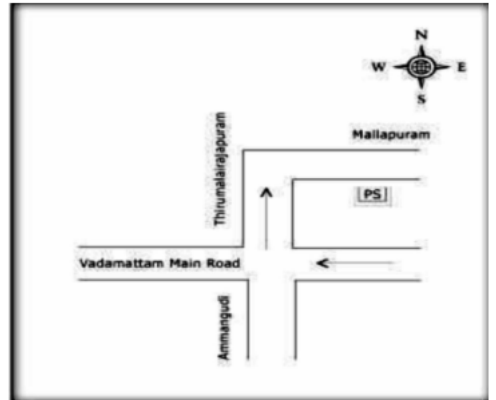

Key MAP View