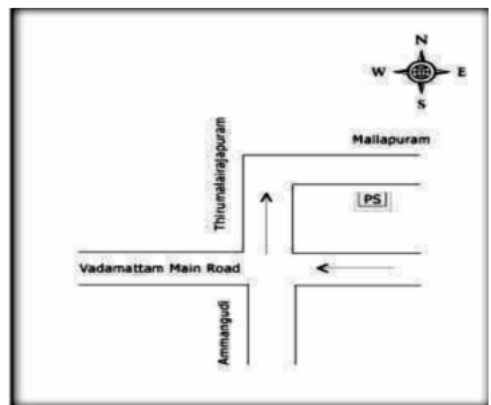

Key MAP View