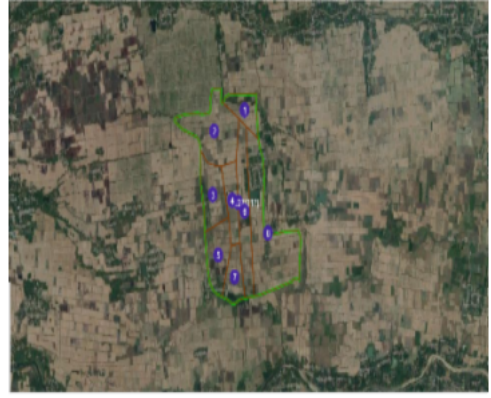

Google Map View