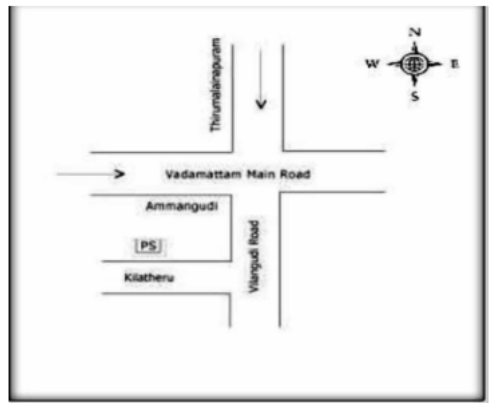

Google Map View

Polling Station Building Front View

Elevation

Polling Station Road Front View

Elevation

Cad View

Key MAP View

1	YVR1720978	பெயர் : ராமசந்திரன் - தந்தையின் பெயர்: மருதவாணன் - வீட்டு எண் : 1 வயது : 60 பாலினம் : ஆண்	Photo is available	2	DKK1905553	பெயர் : செல்வராணி - கணவர் பெயர்: ராமச்சந்திரன் - வீட்டு எண் : 1 வயது : 49 பாலினம் : பெண்	Photo is available	3	YVR1720986	பெயர் : பாலகுரு - தந்தையின் பெயர்: மகாலிங்கம் - வீட்டு எண் : 1 வயது : 48 பாலினம் : ஆண்	Photo is available
4	YVR0677260	பெயர் : ராதிகா - கணவர் பெயர்: பாலகுரு - வீட்டு எண் : 1 வயது : 32 பாலினம் : பெண்	Photo is available	5	YVR1124775	பெயர் : கார்த்திகா தந்தையின் பெயர்: ராமசந்திரன் வீட்டு எண் : 1 வயது : 26 பாலினம் : பெண்	Photo is available	6	YVR1947563	பெயர் : ரதிகா தந்தையின் பெயர்: ராமசந்திரன் வீட்டு எண் : 1 வயது : 25 பாலினம் : பெண்	Photo is available
7	YVR2138063	பெயர் : மணிகண்டன் தந்தையின் பெயர்: ராமசந்திரன் வீட்டு எண் : 1 வயது : 24 பாலினம் : ஆண்	Photo is available	8	YVR2195485	பெயர் : ராஜகுமாரன் தந்தையின் பெயர்: ராமசந்திரன் வீட்டு எண் : 01 வயது : 22 பாலினம் : ஆண்	Photo is available	9	YVR0988006	பெயர் : விஜய் - தந்தையின் பெயர்: இரவி - வீட்டு எண் : 1-50A வயது : 27 பாலினம் : ஆண்	Photo is available
10	DKK1278043	பெயர் : சுகதி - கணவர் பெயர்: வாசு - வீட்டு எண் : 2 வயது : 62 பாலினம் : பெண்	Photo is available	11	YVR1720994	பெயர் : வாசு - தந்தையின் பெயர்: சம்மந்தம் - வீட்டு எண் : 2 வயது : 56 பாலினம் : ஆண்	Photo is available	12	YVR1721000	பெயர் : சாமிநாதன் - தந்தையின் பெயர்: பக்கிரி - வீட்டு எண் : 3 வயது : 70 பாலினம் : ஆண்	Photo is available
13	YVR1721018	பெயர் : அமுதா - கணவர் பெயர்: சாமிநாதன் - வீட்டு எண் : 3 வயது : 65 பாலினம் : பெண்	Photo is available	14	DKK2462075	பெயர் : கார்த்திகேயன் - தந்தையின் பெயர்: சாமிநாதன் - வீட்டு எண் : 3 வயது : 38 பாலினம் : ஆண்	Photo is available	15	YVR0928093	பெயர் : சரண்யா - தந்தையின் பெயர்: சுவாமிநாதன் - வீட்டு எண் : 3 வயது : 28 பாலினம் : பெண்	Photo is available
16	YVR1952704	பெயர் : தேவகி தந்தையின் பெயர்: ரமேஷ் வீட்டு எண் : 4 வயது : 40 பாலினம் : பெண்	Photo is available	17	YVR2195808	பெயர் : துர்கா தாயின் பெயர்: முத்து வீட்டு எண் : 4 வயது : 33 பாலினம் : ஆண்	Photo is available	18	YVR0987917	பெயர் : ராஜேஷ் - தந்தையின் பெயர்: ரமேஷ் - வீட்டு எண் : 4 வயது : 27 பாலினம் : ஆண்	Photo is available
19	YVR1721034	பெயர் : அமுதா - கணவர் பெயர்: நடராசன் - வீட்டு எண் : 5 வயது : 55 பாலினம் : பெண்	Photo is available	20	DKK1278787	பெயர் : ராமநாதன் - தந்தையின் பெயர்: கைலாசம் - வீட்டு எண் : 6 வயது : 53 பாலினம் : ஆண்	Photo is available	21	DKK1278035	பெயர் : லதா - கணவர் பெயர்: ராமநாதன் - வீட்டு எண் : 6 வயது : 44 பாலினம் : பெண்	Photo is available
22	YVR1090745	பெயர் : ரஞ்சிதா தந்தையின் பெயர்: ராமநாதன் வீட்டு எண் : 6 வயது : 27 பாலினம் : ஆண்	Photo is available	23	YVR1950724	பெயர் : கீர்த்திகா தந்தையின் பெயர்: ராமநாதன் வீட்டு எண் : 6 வயது : 24 பாலினம் : பெண்	Photo is available	24	YVR1721042	பெயர் : நடராஜன் - தந்தையின் பெயர்: ராமையன் - வீட்டு எண் : 7 வயது : 68 பாலினம் : ஆண்	Photo is available
25	YVR1721059	பெயர் : இந்திரா - கணவர் பெயர்: நடராஜன் - வீட்டு எண் : 7 வயது : 61 பாலினம் : பெண்	Photo is available	26	DKK4325411	பெயர் : கோபிநாத் - தந்தையின் பெயர்: நடராஜன் - வீட்டு எண் : 7 வயது : 41 பாலினம் : ஆண்	Photo is available	27	DKK4325429	பெயர் : தினேஷ் நடராஜன் தந்தையின் பெயர்: நடராஜன் - வீட்டு எண் : 7 வயது : 38 பாலினம் : ஆண்	Photo is available
28	YVR0485946	பெயர் : சதீஸ் - தந்தையின் பெயர்: நடராஜன் - வீட்டு எண் : 7 வயது : 34 பாலினம் : ஆண்	Photo is available	29	YVR1950211	பெயர் : புனிதா கணவர் பெயர்: தினேஷ் வீட்டு எண் : 7 வயது : 29 பாலினம் : பெண்	Photo is available	30	DKK1278571	பெயர் : பிராபாகரன் - தந்தையின் பெயர்: மகாலிங்கம் - வீட்டு எண் : 8 வயது : 48 பாலினம் : ஆண்	Photo is available