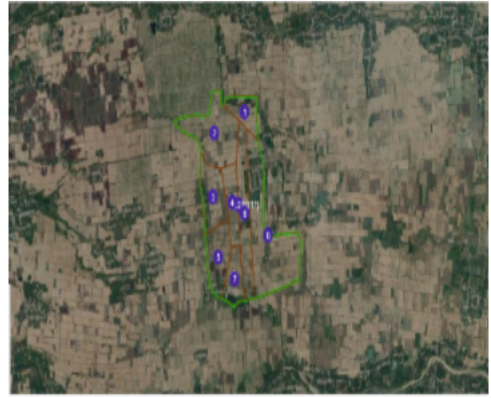

Google Map View

Polling Station Building Front View

Elevation

Polling Station Road Front View

Elevation

Cad View

Key MAP View

சட்டமன்றத் தொகுதியின் எண் மற்றும் பெயர் : 170-திருவிடைமருதூர்
பிரிவு எண் மற்றும் பெயர் 1-அம்மங்குடி (வ.கி) மற்றும் (ஊ), மேலத் தெரு வார்டு-2