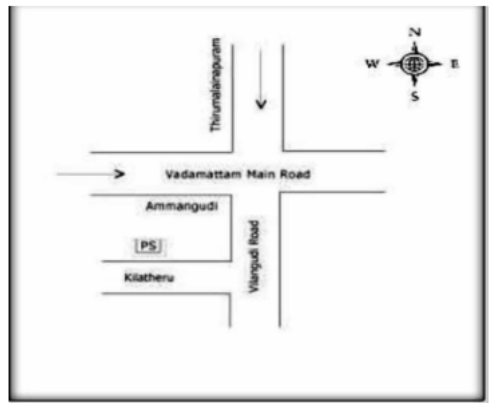

3. வாக்குச் சாவடியின் விவரங்கள்

வாக்குச் சாவடியின் எண் மற்றும் பெயர் : 254 - ஊராட்சி ஒன்றிய நடுநிலைப்பள்ளி, தெற்கு பகுதி, கிழக்கு பார்த்த மேற்கு கட்டிடம், அம்மங்குடி 612202 வாக்குச் சாவடியின் முகவரி : ஊராட்சி ஒன்றிய நடுநிலைப்பள்ளி, தெற்கு பகுதி, கிழக்கு பார்த்த மேற்கு கட்டிடம், அம்மங்குடி 612202	வாக்குச் சாவடியின் வகைப்பாடு (ஆண்/பெண்/பொது)	
	துணை வாக்குச் சாவடிகளின் எண்ணிக்கை :	0

Google Map View

Polling Station Building Front View

Elevation

Polling Station Road Front View

Elevation

Cad View

Key MAP View

சட்டமன்றத் தொகுதியின் எண் மற்றும் பெயர் : 170-திருவிடைமருதூர்
பிரிவு எண் மற்றும் பெயர் 1-அம்மங்குடி (வ.கி) மற்றும் (ஊ), மேலத் தெரு வார்டு-2