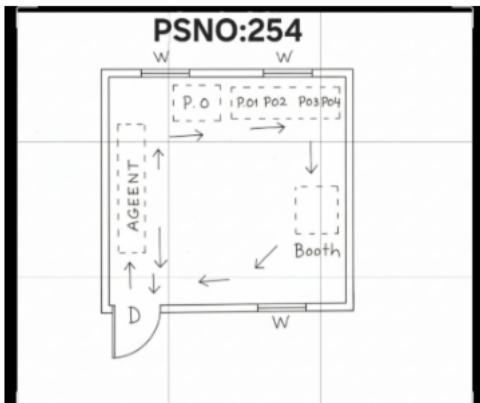

Google Map View

Polling Station Building Front View

Elevation

Polling Station Road Front View

Elevation

Cad View

Key MAP View

சட்டமன்றத் தொகுதியின் எண் மற்றும் பெயர் : 170-திருவிடைமருதூர்
பிரிவு எண் மற்றும் பெயர் 1-அம்மங்குடி (வ.கி) மற்றும் (ஊ), மேலத் தெரு வார்டு-2