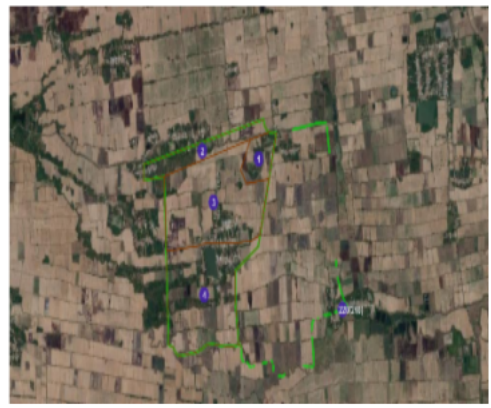

Google Map View