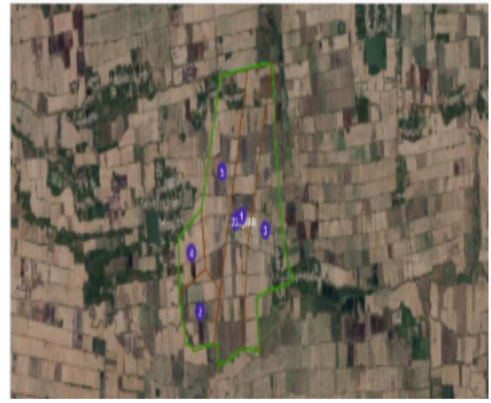

Google Map View