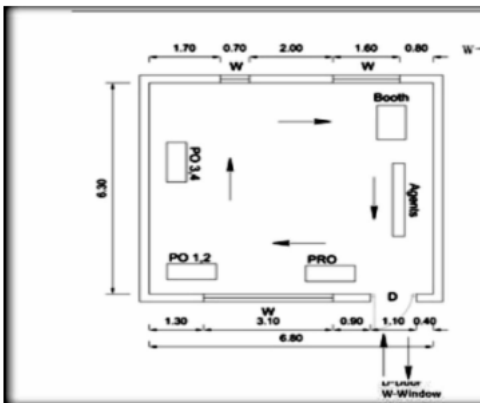

Google Map View

Polling Station Building Front View

Polling Station Front View

Cad View

Key MAP View

1 பெயர் : கணேசன் - தந்தையின் பெயர்: ராமச்சந்திரன் - வீட்டு எண் : 1 வயது : 38 பாலினம் : ஆண் Photo is available	YVR0368068	2 பெயர் : திவ்யா கணவர் பெயர்: ராஜா வீட்டு எண் : 1 வயது : 31 பாலினம் : பெண் Photo is available	YVR2259083	3 பெயர் : ஜெகன்ராஜ் - தந்தையின் பெயர்: ராஜாராமன் - வீட்டு எண் : 1 வயது : 30 பாலினம் : ஆண் Photo is available	YVR0677609
4 பெயர் : சிவரஞ்சினி கணவர் பெயர்: பாலாஜி வீட்டு எண் : 1 வயது : 23 பாலினம் : பெண் Photo is available	YVR2252005	5 பெயர் : சிவரஞ்சினி தந்தையின் பெயர்: மோகன் வீட்டு எண் : 1 வயது : 20 பாலினம் : பெண் Photo is available	YVR2251874	6 பெயர் : செல்லப்பன் தந்தையின் பெயர்: கோவிந்தசாமி வீட்டு எண் : 1/15 வயது : 57 பாலினம் : ஆண் Photo is available	YVR2328565
7 பெயர் : சித்ரா - கணவர் பெயர்: ராஜ் குமார் - வீட்டு எண் : 1-245 வயது : 34 பாலினம் : பெண் Photo is available	YVR0883330	8 பெயர் : ஜெயக்கோடி - கணவர் பெயர்: குமார் - வீட்டு எண் : 2-44 வயது : 43 பாலினம் : பெண் Photo is available	YVR0368084	9 பெயர் : சண்முகவேலு - தந்தையின் பெயர்: கருப்பையன் - வீட்டு எண் : 3-515 வயது : 50 பாலினம் : பெண் Photo is available	DKK1239458
10 பெயர் : தினேஷ் தாயின் பெயர்: சுமதி வீட்டு எண் : 15 வயது : 19 பாலினம் : ஆண் Photo is available	YVR2325561	11 பெயர் : சாந்தி கணவர் பெயர்: செல்லப்பன் வீட்டு எண் : 22 வயது : 51 பாலினம் : பெண் Photo is available	YVR2325413	12 பெயர் : பிரபாவதி - தந்தையின் பெயர்: சரவணன் - வீட்டு எண் : 23 வயது : 41 பாலினம் : பெண் Photo is available	YVR0083006
13 பெயர் : சாமிநாதன் - தந்தையின் பெயர்: குருநாதன் - வீட்டு எண் : 75, வயது : 61 பாலினம் : ஆண் Photo is available	YVR1200559	14 பெயர் : அட்சயா தந்தையின் பெயர்: பழனிவேல் வீட்டு எண் : 140/1மாரியம்மன் கோவில் தெரு வயது : 20 பாலினம் : பெண் Photo is available	YVR2259398	15 பெயர் : அமீனா - கணவர் பெயர்: இராஜேந்திரன் - வீட்டு எண் : 153 வயது : 38 பாலினம் : பெண் Photo is available	YVR0988113
16 பெயர் : ராஜா - தந்தையின் பெயர்: சீனிவாசன் - வீட்டு எண் : 183 வயது : 68 பாலினம் : ஆண் Photo is available	YVR1737808	17 பெயர் : கலா - கணவர் பெயர்: ராஜா - வீட்டு எண் : 183 வயது : 57 பாலினம் : பெண் Photo is available	YVR1737816	18 பெயர் : பாலாஜி - தந்தையின் பெயர்: ராஜா - வீட்டு எண் : 183 வயது : 36 பாலினம் : ஆண் Photo is available	YVR0291609
19 பெயர் : வினோத் - தந்தையின் பெயர்: ராஜா - வீட்டு எண் : 183 வயது : 35 பாலினம் : ஆண் Photo is available	YVR0291617	20 பெயர் : ராமு - தந்தையின் பெயர்: ராஜம் - வீட்டு எண் : 184 வயது : 86 பாலினம் : ஆண் Photo is available	YVR1737824	21 பெயர் : மைலாம்பாள் - கணவர் பெயர்: ராமு - வீட்டு எண் : 184 வயது : 73 பாலினம் : பெண் Photo is available	YVR1737832
22 பெயர் : ரவி - தந்தையின் பெயர்: ராமு - வீட்டு எண் : 184 வயது : 55 பாலினம் : ஆண் Photo is available	YVR1737840	23 பெயர் : சரவணன் - தந்தையின் பெயர்: ஜெயராமன் - வீட்டு எண் : 184 வயது : 49 பாலினம் : ஆண் Photo is available	DKK4125266	24 பெயர் : அமுதா - கணவர் பெயர்: ரவி - வீட்டு எண் : 184 வயது : 44 பாலினம் : பெண் Photo is available	DKK1909084
25 பெயர் : ஜெயராமன் - தந்தையின் பெயர்: ராஜம் - வீட்டு எண் : 184-1 வயது : 73 பாலினம் : ஆண் Photo is available	YVR1737857	26 பெயர் : கஸ்தூரி - கணவர் பெயர்: ஜெயராமன் - வீட்டு எண் : 184-1 வயது : 67 பாலினம் : பெண் Photo is available	YVR1737865	27 பெயர் : வடிவேலன் - தந்தையின் பெயர்: ஜெயராமன் - வீட்டு எண் : 184-1 வயது : 44 பாலினம் : ஆண் Photo is available	DKK4125274
28 பெயர் : ராஜராஜன் - தந்தையின் பெயர்: ஜெயராமன் - வீட்டு எண் : 184-1 வயது : 43 பாலினம் : ஆண் Photo is available	DKK1908482	29 பெயர் : லலிதா - கணவர் பெயர்: வடிவேலன் - வீட்டு எண் : 184-1 வயது : 42 பாலினம் : பெண் Photo is available	YVR0291625	30 பெயர் : பிரபாகரன் - தந்தையின் பெயர்: ஜெயராமன் - வீட்டு எண் : 184-1 வயது : 40 பாலினம் : ஆண் Photo is available	DKK4325544