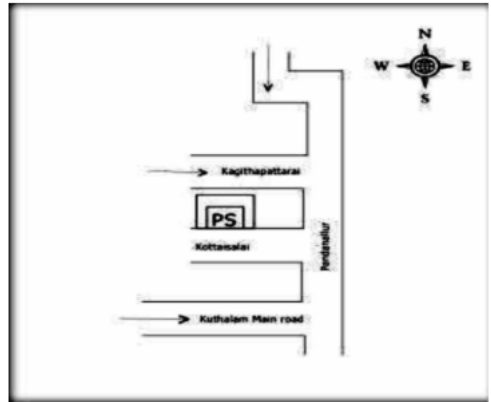

3. வாக்குச் சாவடியின் விவரங்கள்

வாக்குச் சாவடியின் எண் மற்றும் பெயர் : 26 - அரசு மேல்நிலைப்பள்ளி (ஆண்கள்) வடக்கு பார்த்த கட்டிடம், அறை எண் 2, பந்தநல்லூர் 609807 வாக்குச் சாவடியின் முகவரி : அரசு மேல்நிலைப்பள்ளி (ஆண்கள்) வடக்கு பார்த்த கட்டிடம், அறை எண் 2, பந்தநல்லூர் 609807	வாக்குச் சாவடியின் வகைப்பாடு (ஆண்/பெண்/பொது)	பொது
	துணை வாக்குச் சாவடிகளின் எண்ணிக்கை :	0

4. வாக்காளர்களின் எண்ணிக்கை

தொடங்கும் வரிசை எண்	முடியும் வரிசை எண்.	நிகர வாக்காளர்களின் எண்ணிக்கை			
		ஆண்	பெண்	மூன்றாம் பாலினம்	மொத்தம்
1	855	404	447	0	851

கையொப்பம்

Nazri Naksha

Google Map View

Polling Station Building Front View

Polling Station Front View

Cad View

Key MAP View

சட்டமன்றத் தொகுதியின் எண் மற்றும் பெயர் : 170-திருவிடைமருதூர்
பிரிவு எண் மற்றும் பெயர் 1-பந்தநல்லூர் (வ.கி) மற்றும் (ஊ), அண்ணா நகர் வார்டு-2

பாகம் எண் : 26