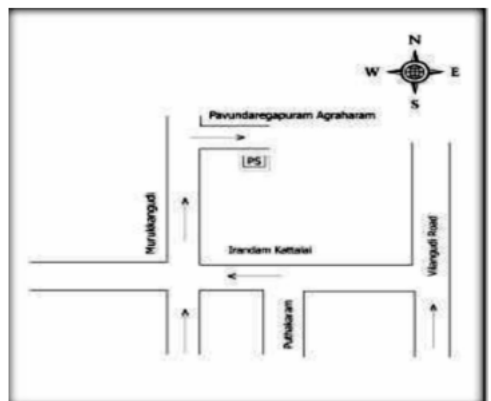

Key MAP View