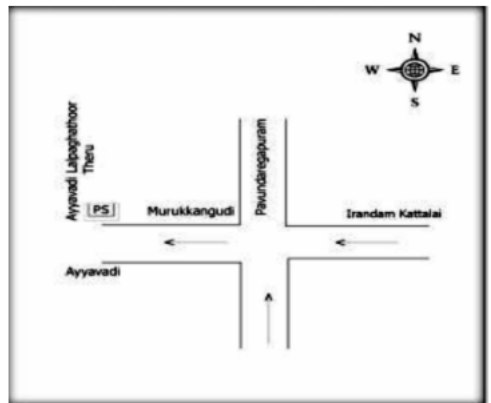

Key MAP View