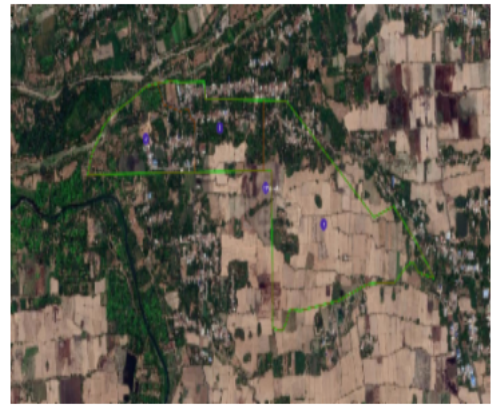

Google Map View