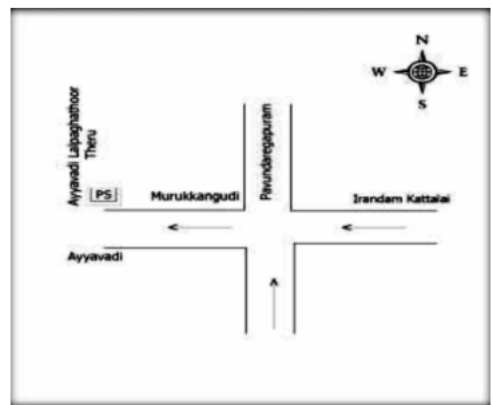

Key MAP View