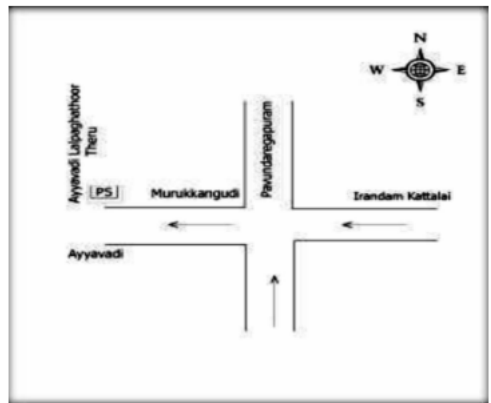

3. வாக்குச் சாவடியின் விவரங்கள்

வாக்குச் சாவடியின் எண் மற்றும் பெயர் : 263 - ஊராட்சி ஒன்றிய நடுநிலைப்பள்ளி ,மேற்கு பார்த்த புதிய கட்டிடம் தெற்கு பகுதி,முருக்கங்குடி 612202 வாக்குச் சாவடியின் முகவரி : ஊராட்சி ஒன்றிய நடுநிலைப்பள்ளி, மேற்கு பார்த்த புதிய கட்டிடம் தெற்கு பகுதி,முருக்கங்குடி 612202	வாக்குச் சாவடியின் வகைப்பாடு (ஆண்/பெண்/பொது)	பொது 0
துணை வாக்குச் சாவடிகளின் எண்ணிக்கை :		

Google Map View

Polling Station Building Front View

Polling Station Front View

Cad View

POLLING STATION: 238 & 239
FANCHAYAT UNION MIDDLE SCHOOL
MURUKKANGUDI

D - DOOR
W - WINDOW

Key MAP View

சட்டமன்றத் தொகுதியின் எண் மற்றும் பெயர் : 170-திருவிடைமருதூர்
பிரிவு எண் மற்றும் பெயர் 1-தண்டந் தோட்டம் (வ.கி) மற்றும் (ஊ), பொட்டாங்காடு வார்டு-1