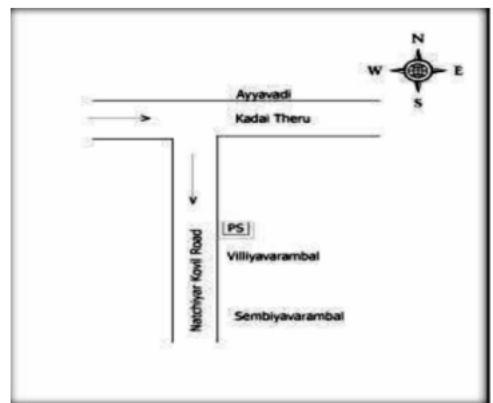

Google Map View

Polling Station Building Front View

Polling Station Front View

Cad View

Key MAP View

1	YVR0085993	பெயர் : லெட்சுமணன் - தந்தையின் பெயர்: ஜெகநாதன் - வீட்டு எண் : 1 வயது : 60 பாலினம் : ஆண்	Photo is available	2	YVR1831031	பெயர் : ராஜேஸ்வரி - கணவர் பெயர்: சுப்பிரமணியன் - வீட்டு எண் : 1 வயது : 59 பாலினம் : பெண்	Photo is available	# 3	YVR0231514	பெயர் : தமிழ்மணி மூர்த்தி தந்தையின் பெயர்: மூர்த்தி - வீட்டு எண் : 1 வயது : 34 பாலினம் : பெண்	Photo is available
4	YVR0834499	பெயர் : நிரோஷா - கணவர் பெயர்: ராஜேந்திரன் - வீட்டு எண் : 1 வயது : 34 பாலினம் : பெண்	Photo is available	5	YVR0333856	பெயர் : மூர்த்தி - தந்தையின் பெயர்: ஜெயராமன் - வீட்டு எண் : 1 வயது : 33 பாலினம் : ஆண்	Photo is available	6	YVR0989624	பெயர் : மணிபாரதி - தந்தையின் பெயர்: கலியமூர்த்தி - வீட்டு எண் : 1 வயது : 27 பாலினம் : ஆண்	Photo is available
7	YVR0129734	பெயர் : ராஜகோபால் - தந்தையின் பெயர்: சுப்ரமணியன் - வீட்டு எண் : 1-1A வயது : 36 பாலினம் : ஆண்	Photo is available	8	YVR0293316	பெயர் : சூர்யா - கணவர் பெயர்: ராஜகோபால் - வீட்டு எண் : 1-1A வயது : 34 பாலினம் : பெண்	Photo is available	9	YVR1027325	பெயர் : விஜய் தந்தையின் பெயர்: கோவிந்தராஜ் வீட்டு எண் : 1-11 வயது : 26 பாலினம் : ஆண்	Photo is available
10	YVR0671578	பெயர் : அபிநயா - தந்தையின் பெயர்: தர்மராஜ் - வீட்டு எண் : 1/28 வயது : 30 பாலினம் : பெண்	Photo is available	11	YVR0679829	பெயர் : கலைவாணி - கணவர் பெயர்: இராஜராஜன் - வீட்டு எண் : 1-108A வயது : 44 பாலினம் : பெண்	Photo is available	12	YVR0086033	பெயர் : சாவித்திரி - கணவர் பெயர்: ஜெயராமன் - வீட்டு எண் : 1A வயது : 73 பாலினம் : பெண்	Photo is available
13	YVR0086058	பெயர் : ரமேஷ் - தந்தையின் பெயர்: ஜெயராமன் - வீட்டு எண் : 1B வயது : 46 பாலினம் : ஆண்	Photo is available	14	YVR0086066	பெயர் : தவமணி - கணவர் பெயர்: ரமேஷ் - வீட்டு எண் : 1B வயது : 44 பாலினம் : பெண்	Photo is available	15	YVR2013282	பெயர் : தினேஷ் தந்தையின் பெயர்: ரமேஷ் வீட்டு எண் : 1 பீ வயது : 24 பாலினம் : ஆண்	Photo is available
16	MZY5335104	பெயர் : செல்வம் - தந்தையின் பெயர்: சின்னையன் - வீட்டு எண் : 1-C வயது : 56 பாலினம் : ஆண்	Photo is available	17	YVR0585927	பெயர் : தினேஷ் - தந்தையின் பெயர்: செல்வம் - வீட்டு எண் : 1-C வயது : 32 பாலினம் : ஆண்	Photo is available	18	YVR0585935	பெயர் : விக்னேஷ் - தந்தையின் பெயர்: செல்வம் - வீட்டு எண் : 1-c வயது : 31 பாலினம் : ஆண்	Photo is available
19	YVR2311587	பெயர் : ஹரிபாபு தந்தையின் பெயர்: செந்தில்குமார் வீட்டு எண் : 1இ வயது : 19 பாலினம் : ஆண்	Photo is available	20	YVR1831049	பெயர் : கலியபெருமாள் - தந்தையின் பெயர்: ரெகுபதி - வீட்டு எண் : 2 வயது : 81 பாலினம் : ஆண்	Photo is available	21	MZY1973494	பெயர் : கண்ணன் - தந்தையின் பெயர்: கலியபெருமாள் - வீட்டு எண் : 2 வயது : 44 பாலினம் : ஆண்	Photo is available
22	YVR0727750	பெயர் : கலைவாணி - கணவர் பெயர்: கண்ணன் - வீட்டு எண் : 2 வயது : 43 பாலினம் : பெண்	Photo is available	23	YVR2082105	பெயர் : விக்னேஷ் தந்தையின் பெயர்: கலியபெருமாள் வீட்டு எண் : 2 வயது : 29 பாலினம் : ஆண்	Photo is available	24	YVR0989657	பெயர் : ராஜேஷ் - தந்தையின் பெயர்: ராஜசேகரன் - வீட்டு எண் : 2 வயது : 28 பாலினம் : ஆண்	Photo is available
25	YVR1968973	பெயர் : சுகன்யா கணவர் பெயர்: அடைக்கலராஜ் வீட்டு எண் : 2/106 வயது : 33 பாலினம் : பெண்	Photo is available	26	YVR0491191	பெயர் : மனோரஞ்சிதம் - கணவர் பெயர்: ராமசாமி - வீட்டு எண் : 3 வயது : 78 பாலினம் : பெண்	Photo is available	27	MZY1208909	பெயர் : பாக்கியம் - கணவர் பெயர்: ரவி - வீட்டு எண் : 3 வயது : 53 பாலினம் : பெண்	Photo is available
28	MZY1973510	பெயர் : ரவி - தந்தையின் பெயர்: ராமசாமி - வீட்டு எண் : 3 வயது : 51 பாலினம் : ஆண்	Photo is available	29	YVR0790725	பெயர் : சந்தோஷ் - தந்தையின் பெயர்: ரவி - வீட்டு எண் : 3 வயது : 32 பாலினம் : ஆண்	Photo is available	30	YVR0086199	பெயர் : ராஜா - தந்தையின் பெயர்: கிருஷ்ணமூர்த்தி - வீட்டு எண் : 4 வயது : 37 பாலினம் : ஆண்	Photo is available