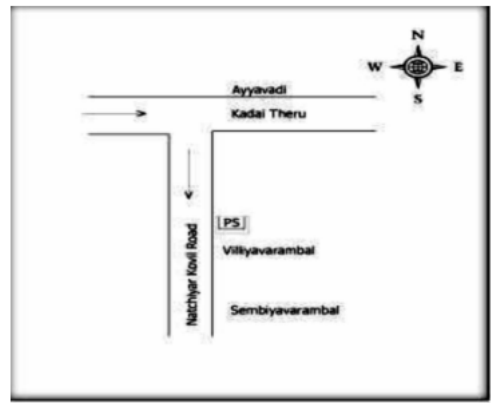

Key MAP View