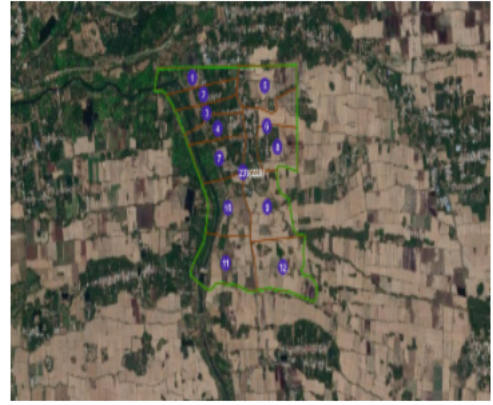

Google Map View