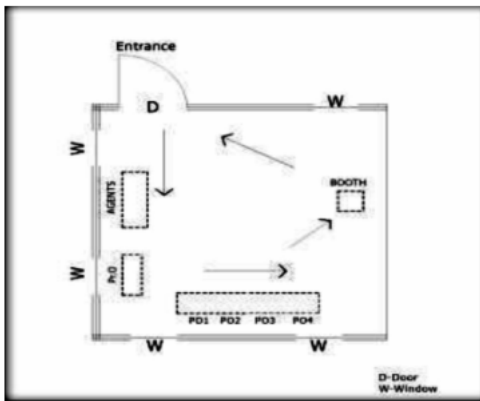

Nazri Naksha

Google Map View

Polling Station Building Front View

Polling Station Front View

Cad View

Key MAP View

1 பெயர் : முத்துராணி கணவர் பெயர்: சுரேஷ் வீட்டு எண் : 0 வயது : 28 பாலினம் : பெண்	YVR1126374 Photo is available	2 பெயர் : தங்கசீலன் - தந்தையின் பெயர்: சின்னதுரை - வீட்டு எண் : 1 வயது : 54 பாலினம் : ஆண்	YVR0293555 Photo is available	3 பெயர் : விஜி - கணவர் பெயர்: தங்கசீலன் - வீட்டு எண் : 1 வயது : 46 பாலினம் : பெண்	YVR0293563 Photo is available
4 பெயர் : ஜெசிபுளோரா - தந்தையின் பெயர்: ஆரோக்கியசாமி - வீட்டு எண் : 1 வயது : 32 பாலினம் : பெண்	YVR0492264 Photo is available	5 பெயர் : சிவராமன் தந்தையின் பெயர்: பன்னேர் செல்வம் வீட்டு எண் : 1 வயது : 24 பாலினம் : ஆண்	YVR2070423 Photo is available	6 பெயர் : மேரி விடியா கணவர் பெயர்: ராஜேஷ் வீட்டு எண் : 1/40 வயது : 36 பாலினம் : பெண்	YVR1105667 Photo is available
7 பெயர் : ஹெலன்பிரியா - தந்தையின் பெயர்: பிலிப்ராஜ் - வீட்டு எண் : 1-40 வயது : 33 பாலினம் : பெண்	YVR0492173 Photo is available	8 பெயர் : ஜானிட் ஆஷா - தந்தையின் பெயர்: லாரன்ஸ் - வீட்டு எண் : 1-47 வயது : 32 பாலினம் : பெண்	YVR0834721 Photo is available	9 பெயர் : விமல் - தந்தையின் பெயர்: சுப்ரமணியன் - வீட்டு எண் : 1-57 வயது : 29 பாலினம் : ஆண்	YVR0791400 Photo is available
10 பெயர் : நான்சி - கணவர் பெயர்: ஆரோக்கிய கலையரசன் - வீட்டு எண் : 1-59 வயது : 34 பாலினம் : பெண்	YVR0791806 Photo is available	11 பெயர் : ஆரோக்கியமேரி - கணவர் பெயர்: ஜெகன்குமார் - வீட்டு எண் : 1-103 வயது : 37 பாலினம் : பெண்	YVR0492181 Photo is available	12 பெயர் : பிரபா - தந்தையின் பெயர்: பிலிப்ராஜ் - வீட்டு எண் : 1-105 வயது : 37 பாலினம் : பெண்	YVR0334250 Photo is available
13 பெயர் : ரோஸ்மேரி கணவர் பெயர்: ராபேர்ட் ஏடிஷந் வீட்டு எண் : 1/114 வயது : 38 பாலினம் : பெண்	YVR1118587 Photo is available	14 பெயர் : ஸ்டெனி நர்ஸ்லின் மேரி கணவர் பெயர்: பீட்டர் பிரான்சிஸ் வீட்டு எண் : 1/117 வயது : 41 பாலினம் : பெண்	YVR2282309 Photo is available	15 பெயர் : ஆல்வின் குரியா தந்தையின் பெயர்: வில்லியம் குமார் வீட்டு எண் : 1/120 வயது : 22 பாலினம் : ஆண்	YVR2274876 Photo is available
16 பெயர் : அலங்கார ஜிஜித்ரா தந்தையின் பெயர்: ஸ்டீபன் வீட்டு எண் : 1/123 வயது : 26 பாலினம் : பெண்	YVR1093251 Photo is available	17 பெயர் : ஆரோக்கிய பெலிக்ஸ் - தாயின் பெயர்: செபஸ்தியம்மாள் - வீட்டு எண் : 1-137 வயது : 38 பாலினம் : ஆண்	YVR0586354 Photo is available	18 பெயர் : பைரவி தந்தையின் பெயர்: வேலன்ராஜ் வீட்டு எண் : 1/137ஏ, வயது : 21 பாலினம் : பெண்	YVR2325157 Photo is available
19 பெயர் : சென்பகவடிவு கணவர் பெயர்: சிவகுருநாதன் வீட்டு எண் : 1/153 வயது : 38 பாலினம் : பெண்	YVR2116317 Photo is available	20 பெயர் : வனிதா கணவர் பெயர்: வேளாங்கண்ணி வீட்டு எண் : 1/172 வயது : 29 பாலினம் : பெண்	YVR2038099 Photo is available	21 பெயர் : தயாநிதி தந்தையின் பெயர்: கலைக்கண்ணன் வீட்டு எண் : 1/529 வயது : 21 பாலினம் : ஆண்	YVR2235885 Photo is available
22 பெயர் : ஆரோக்கியபிரேமா - தாயின் பெயர்: செபஸ்தியம்மாள் ஆரோக்கியராஜ் - வீட்டு எண் : 1-1437 வயது : 35 பாலினம் : பெண்	YVR0388645 Photo is available	23 பெயர் : ஜோஷிராகுல்சிங் - தாயின் பெயர்: அந்தோணியம்மாள் - வீட்டு எண் : 2-88 வயது : 29 பாலினம் : ஆண்	MZY1094986 Photo is available	24 பெயர் : வேளாங்கண்ணி - தந்தையின் பெயர்: ஆரோக்கியசாமி - வீட்டு எண் : 3 வயது : 36 பாலினம் : ஆண்	YVR0334227 Photo is available
25 பெயர் : பெல்ஷியா கணவர் பெயர்: பவுல்ராஜ் வீட்டு எண் : 3/3 வயது : 36 பாலினம் : பெண்	YVR2328904 Photo is available	26 பெயர் : அந்தோனி டேவிட் தந்தையின் பெயர்: தங்கபிரகாசம் வீட்டு எண் : 3/13ஏ வயது : 36 பாலினம் : ஆண்	YVR1109941 Photo is available	27 பெயர் : ஜூலியட் கணவர் பெயர்: அந்தோனி தவித வீட்டு எண் : 3/13ஏ வயது : 29 பாலினம் : பெண்	YVR1115542 Photo is available
28 பெயர் : மோகன் - தந்தையின் பெயர்: அல்போன்ஸ் - வீட்டு எண் : 3-17A வயது : 31 பாலினம் : ஆண்	YVR0586321 Photo is available	29 பெயர் : கோமதி - தாயின் பெயர்: வாசுகி - வீட்டு எண் : 3-20 வயது : 35 பாலினம் : பெண்	YVR0680223 Photo is available	30 பெயர் : மலர்கொடி - கணவர் பெயர்: பிரபு - வீட்டு எண் : 3-20 வயது : 35 பாலினம் : பெண்	YVR0728147 Photo is available