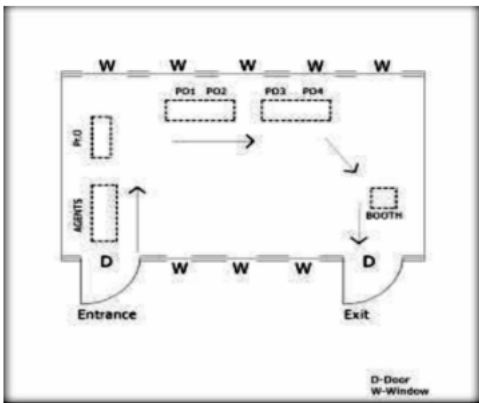

Google Map View

Polling Station Building Front View

Polling Station Front View

Cad View

Key MAP View

சட்டமன்றத் தொகுதியின் எண் மற்றும் பெயர் : 170-திருவிடைமருதூர்
பிரிவு எண் மற்றும் பெயர் 1-கிருஷ்ணாபுரம் (வ.கி) மற்றும் (ஊ), புதுகாலனித்தெரு-வார்டு1