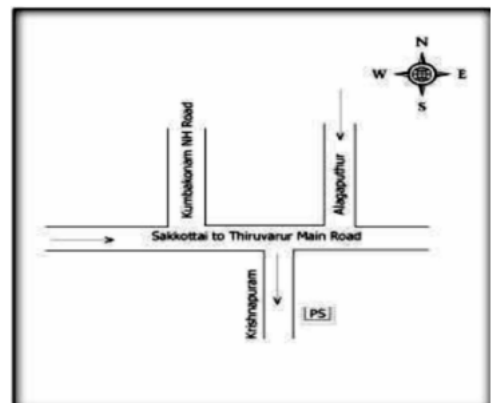

Google Map View

Polling Station Building Front View

Polling Station Front View

Cad View

Key MAP View

சட்டமன்றத் தொகுதியின் எண் மற்றும் பெயர் : 170-திருவிடைமருதூர்
பிரிவு எண் மற்றும் பெயர் 1-கிருஷ்ணாபுரம் (வ.கி) மற்றும் (ஊ), புதுகாலனித்தெரு-வார்டு1