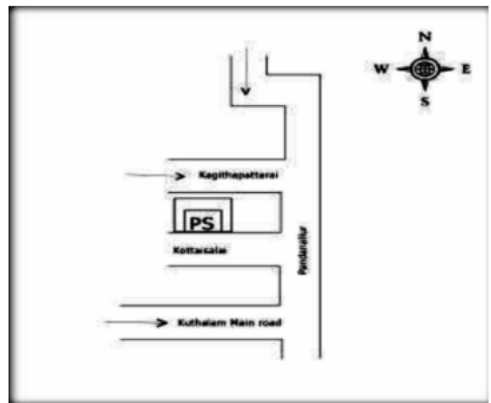

Key MAP View