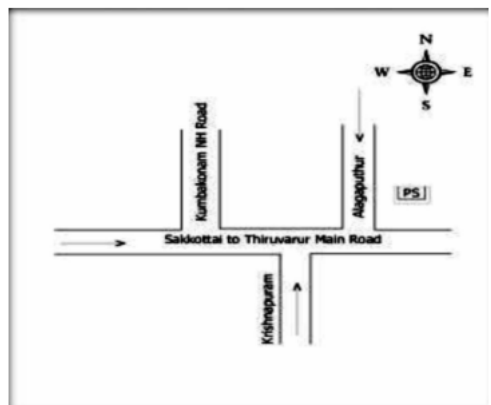

Key MAP View