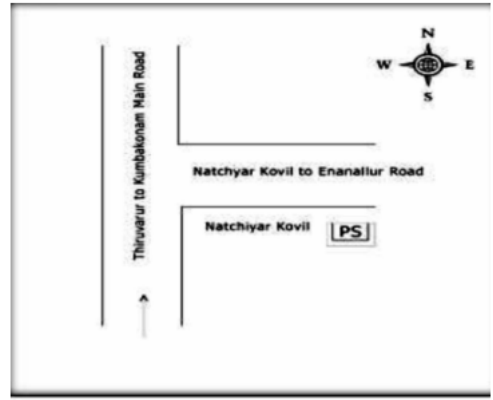

Google Map View

Polling Station Building Front View

Polling Station Front View

Cad View

Key MAP View

1 பெயர் : ராமலிங்கம் - தந்தையின் பெயர்: சுந்தரமூர்த்தி - வீட்டு எண் : 1 வயது : 71 பாலினம் : ஆண் Photo is available	MZY1227586	2 பெயர் : சாந்தி - கணவர் பெயர்: ராமலிங்கம் - வீட்டு எண் : 1 வயது : 63 பாலினம் : பெண் Photo is available	MZY1227867	3 பெயர் : செந்தமிழ் செல்வி - கணவர் பெயர்: குமார் - வீட்டு எண் : 1 வயது : 48 பாலினம் : பெண் Photo is available	YVR0231969
4 பெயர் : பிரேமநாத் ராஜசேகரன் தந்தையின் பெயர்: ராஜசேகரன் - வீட்டு எண் : 1 வயது : 30 பாலினம் : ஆண் Photo is available	YVR1999077	5 பெயர் : சரண்யா - தந்தையின் பெயர்: ராமலிங்கம் - வீட்டு எண் : 1-1 வயது : 37 பாலினம் : பெண் Photo is available	YVR0088229	6 பெயர் : நந்தினி - தந்தையின் பெயர்: ராமலிங்கம் - வீட்டு எண் : 1-1 வயது : 36 பாலினம் : பெண் Photo is available	YVR0088187
7 பெயர் : சூபா - தந்தையின் பெயர்: ராமலிங்கம் - வீட்டு எண் : 1-1 வயது : 32 பாலினம் : பெண் Photo is available	YVR0493999	8 பெயர் : சரஸ்வதி கணவர் பெயர்: அய்யப்பன் வீட்டு எண் : 1/2 வயது : 29 பாலினம் : பெண் Photo is available	YVR2000321	9 பெயர் : அதிமன்யூ தந்தையின் பெயர்: ஜெயராமன் வீட்டு எண் : 1/2 வயது : 24 பாலினம் : ஆண் Photo is available	YVR1985605
10 பெயர் : ஜெயலெட்சுமி - தந்தையின் பெயர்: கலியமூர்த்தி - வீட்டு எண் : 1-4 வயது : 37 பாலினம் : பெண் Photo is available	YVR0493718	11 பெயர் : ருத்ரா கணவர் பெயர்: அசோக் குமார் வீட்டு எண் : 1/5 வயது : 31 பாலினம் : பெண் Photo is available	YVR2090140	12 பெயர் : ராஜசேகரன் - தந்தையின் பெயர்: நாகராஜன் - வீட்டு எண் : 1-7A வயது : 59 பாலினம் : ஆண் Photo is available	YVR1104868
13 பெயர் : சூரியகலா - கணவர் பெயர்: ராஜசேகரன் - வீட்டு எண் : 1-7A வயது : 52 பாலினம் : பெண் Photo is available	YVR0493817	14 பெயர் : டேவிட்ராஜ் - தந்தையின் பெயர்: கணேசன் - வீட்டு எண் : 1-7a வயது : 34 பாலினம் : ஆண் Photo is available	YVR0232074	15 பெயர் : புவனேஸ்வரி தந்தையின் பெயர்: முருகேசன் வீட்டு எண் : 1/7ஏ வயது : 23 பாலினம் : பெண் Photo is available	YVR2053056
16 பெயர் : ரமா - கணவர் பெயர்: குருநாதன் - வீட்டு எண் : 1-7B2 வயது : 44 பாலினம் : பெண் Photo is available	YVR0493841	17 பெயர் : அஜீத்குமார் - தந்தையின் பெயர்: ரவி - வீட்டு எண் : 1-8H வயது : 28 பாலினம் : ஆண் Photo is available	YVR0886598	18 பெயர் : நவீன் ராஜ் தந்தையின் பெயர்: வீரமுத்து வீட்டு எண் : 1/13 வயது : 23 பாலினம் : ஆண் Photo is available	YVR2090215
19 பெயர் : கிஷோர்ராஜா தந்தையின் பெயர்: வீரமுத்து வீட்டு எண் : 1/13 வயது : 20 பாலினம் : ஆண் Photo is available	YVR2258606	20 பெயர் : மதன்ராஜ் தந்தையின் பெயர்: ராஜேந்திரன் வீட்டு எண் : 1-14 வயது : 29 பாலினம் : ஆண் Photo is available	YVR1027515	21 பெயர் : சத்யா தந்தையின் பெயர்: ராஜேந்திரன் வீட்டு எண் : 1/14 வயது : 25 பாலினம் : பெண் Photo is available	YVR1945203
22 பெயர் : கிருஷ்ணவேணி - கணவர் பெயர்: நடராஜன் - வீட்டு எண் : 1-15 வயது : 47 பாலினம் : பெண் Photo is available	YVR0493973	23 பெயர் : ஆகாஷ் தந்தையின் பெயர்: நடராஜன் வீட்டு எண் : 1/15 வயது : 22 பாலினம் : ஆண் Photo is available	YVR2261980	24 பெயர் : அன்பரசன் - தந்தையின் பெயர்: திருநாவுகரசு - வீட்டு எண் : 1/18 வயது : 37 பாலினம் : ஆண் Photo is available	MZY5400072
25 பெயர் : வனிதா கணவர் பெயர்: அன்பரசன் வீட்டு எண் : 1/18 வயது : 30 பாலினம் : பெண் Photo is available	YVR2312601	26 பெயர் : வாசுகி தந்தையின் பெயர்: குமார் வீட்டு எண் : 1-19 வயது : 28 பாலினம் : பெண் Photo is available	YVR1027523	27 பெயர் : குமரன் தந்தையின் பெயர்: குமார் வீட்டு எண் : 1/19 வயது : 23 பாலினம் : ஆண் Photo is available	YVR2105534
28 பெயர் : மணிமேகலை கணவர் பெயர்: ஆனந்தன் வீட்டு எண் : 1/20 வயது : 41 பாலினம் : பெண் Photo is available	YVR2089993	29 பெயர் : பிரியங்கா கணவர் பெயர்: கனகராஜன் வீட்டு எண் : 1/20 வயது : 32 பாலினம் : பெண் Photo is available	YVR1945260	30 பெயர் : ரேவதி கணவர் பெயர்: விசல் வீட்டு எண் : 1/21 வயது : 28 பாலினம் : பெண் Photo is available	YVR2139020