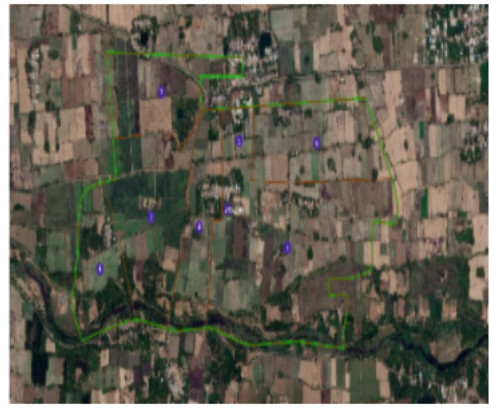

### 3. வாக்குச் சாவடியின் விவரங்கள்

வாக்குச் சாவடியின் எண் மற்றும் பெயர் : 272 - ஊராட்சி ஒன்றிய தொடக்கப்பள்ளி, கூடுதல் கட்டிடம், தெற்கு பார்த்தது, ஏனநல்லூர்-612602  வாக்குச் சாவடியின் முகவரி : ஊராட்சி ஒன்றிய தொடக்கப்பள்ளி, கூடுதல் கட்டிடம், தெற்கு பார்த்தது, ஏனநல்லூர்-612602	வாக்குச் சாவடியின் வகைப்பாடு (ஆண்/பெண்/பொது)	பொது   0
துணை வாக்குச் சாவடிகளின் எண்ணிக்கை :		0

### 4. வாக்காளர்களின் எண்ணிக்கை

தொடங்கும் வரிசை எண்	முடியும் வரிசை எண்.	நிகர வாக்காளர்களின் எண்ணிக்கை			
		ஆண்	பெண்	மூன்றாம் பாலினம்	மொத்தம்
1	1033	485	544	0	1029

கையொப்பம்

Nazri Naksha

Google Map View

Polling Station Building Front View