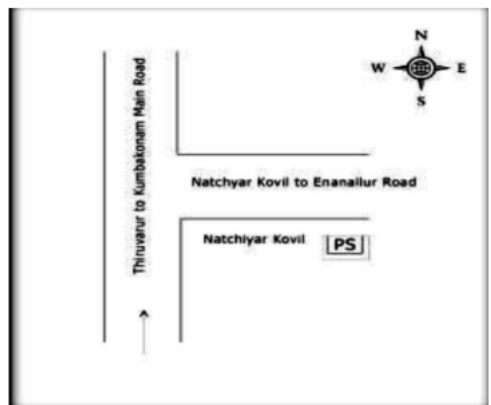

Key MAP View