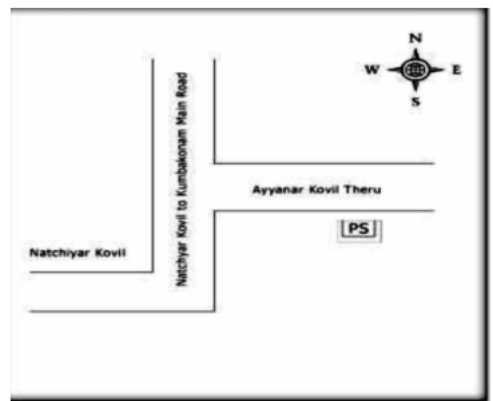

Google Map View

Polling Station Building Front View

Polling Station Front View

Cad View

Key MAP View

1 பெயர் : அருள்விக்னேஸ்வரி - கணவர் பெயர்: விக்னேஷ் - வீட்டு எண் : 1 வயது : 31 பாலினம் : பெண் Photo is available	YVR0792986	2 பெயர் : நதியா கணவர் பெயர்: விஷ்வா வீட்டு எண் : 1 வயது : 21 பாலினம் : பெண் Photo is available	YVR2271187	3 பெயர் : மாரிமுத்து தந்தையின் பெயர்: துரைராஜ் வீட்டு எண் : 1/58 வயது : 36 பாலினம் : ஆண் Photo is available	YVR2261154
4 பெயர் : முத்துக்குமரன் - தந்தையின் பெயர்: ராமகிருஷ்ணன் - வீட்டு எண் : 1-58 வயது : 31 பாலினம் : ஆண் Photo is available	YVR0587766	5 பெயர் : தேவதாஸ் - தந்தையின் பெயர்: சோமையாத்தேவர் - வீட்டு எண் : 1-69 வயது : 63 பாலினம் : ஆண் Photo is available	YVR0149021	6 பெயர் : ரேணுகா - கணவர் பெயர்: தேவதாஸ் - வீட்டு எண் : 1-69 வயது : 57 பாலினம் : பெண் Photo is available	YVR0149039
7 பெயர் : திவாகரன் - தந்தையின் பெயர்: தாமரைச்செல்வன் - வீட்டு எண் : 1-69 வயது : 32 பாலினம் : ஆண் Photo is available	YVR0494385	8 பெயர் : திவ்யா - கணவர் பெயர்: இளையராஜா - வீட்டு எண் : 1-69 வயது : 31 பாலினம் : பெண் Photo is available	YVR0728733	9 பெயர் : சூர்யா - தந்தையின் பெயர்: முத்து - வீட்டு எண் : 1-69A வயது : 29 பாலினம் : ஆண் Photo is available	YVR0887182
10 பெயர் : மலர்கொடி - கணவர் பெயர்: சரவணன் - வீட்டு எண் : 1-69F வயது : 42 பாலினம் : பெண் Photo is available	YVR0682252	11 பெயர் : ராஜேஷ்குமார் - தந்தையின் பெயர்: சோணை - வீட்டு எண் : 1-69F வயது : 38 பாலினம் : ஆண் Photo is available	YVR0130252	12 பெயர் : சரவண பிரசாத் - தந்தையின் பெயர்: தாமரைச்செல்வன் - வீட்டு எண் : 1-69M வயது : 34 பாலினம் : ஆண் Photo is available	YVR0215947
13 பெயர் : முத்து மீனாட்சி - தந்தையின் பெயர்: வேலாயுதம் - வீட்டு எண் : 1-69M வயது : 32 பாலினம் : பெண் Photo is available	YVR0494567	14 பெயர் : அனிதா - தந்தையின் பெயர்: சக்திவேல் - வீட்டு எண் : 1/75 வயது : 38 பாலினம் : பெண் Photo is available	YVR0990895	15 பெயர் : கிருபாஹரி தந்தையின் பெயர்: ரெங்கராஜன் வீட்டு எண் : 1/78, வயது : 22 பாலினம் : பெண் Photo is available	YVR2139129
16 பெயர் : அரவிந்தன் மாரியப்பன் தந்தையின் பெயர்: மாரியப்பன் வீட்டு எண் : 1/102 வயது : 23 பாலினம் : ஆண் Photo is available	YVR2144251	17 பெயர் : ராதிகா க கணவர் பெயர்: கரிகாலன் வீட்டு எண் : 1/116 வயது : 35 பாலினம் : பெண் Photo is available	YVR2361723	18 பெயர் : காயத்ரி - கணவர் பெயர்: கலையரசன் - வீட்டு எண் : 1-138 வயது : 38 பாலினம் : பெண் Photo is available	YVR0793034
19 பெயர் : நர்மதா தந்தையின் பெயர்: உதயகுமார் வீட்டு எண் : 1/138 வயது : 23 பாலினம் : பெண் Photo is available	YVR2323772	20 பெயர் : ராமலிங்கம் - தந்தையின் பெயர்: பிரமையா - வீட்டு எண் : 1-138-11 வயது : 71 பாலினம் : ஆண் Photo is available	YVR1906833	21 பெயர் : பாண்டியம்மாள் - கணவர் பெயர்: ராமலிங்கம் - வீட்டு எண் : 1-138-11 வயது : 63 பாலினம் : பெண் Photo is available	YVR1906841
22 பெயர் : பவித்ரா கணவர் பெயர்: மணிவாசகம் வீட்டு எண் : 1-138/ஐடி வயது : 28 பாலினம் : பெண் Photo is available	YVR2272045	23 பெயர் : கல்யாணி - கணவர் பெயர்: புருஷோத்தமன் - வீட்டு எண் : 1-139 வயது : 70 பாலினம் : பெண் Photo is available	YVR0887174	24 பெயர் : சியாமளா - தந்தையின் பெயர்: மோகன் ராஜ் - வீட்டு எண் : 1-139 வயது : 30 பாலினம் : பெண் Photo is available	YVR0682286
25 பெயர் : மகேஸ்வரி - கணவர் பெயர்: ரமேஷ் - வீட்டு எண் : 1-141 வயது : 38 பாலினம் : பெண் Photo is available	YVR0216192	26 பெயர் : குணசேகரன் தந்தையின் பெயர்: பக்கிரிசாமி வீட்டு எண் : 1/142 வயது : 44 பாலினம் : ஆண் Photo is available	YVR2011252	27 பெயர் : அனிதா - கணவர் பெயர்: செந்தில்குமார் - வீட்டு எண் : 1-143 வயது : 30 பாலினம் : பெண் Photo is available	YVR0682153
28 பெயர் : ரஞ்சிதா - தந்தையின் பெயர்: ரமேஷ் - வீட்டு எண் : 1-145 வயது : 27 பாலினம் : பெண் Photo is available	YVR0990648	29 பெயர் : நந்தினி தந்தையின் பெயர்: முத்து வீட்டு எண் : 1/145 வயது : 24 பாலினம் : பெண் Photo is available	YVR2101988	30 பெயர் : மீனா - தந்தையின் பெயர்: பன்னீர் - வீட்டு எண் : 1-146 வயது : 31 பாலினம் : பெண் Photo is available	YVR0682211