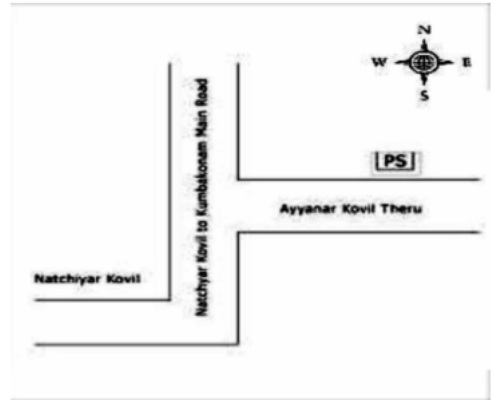

Google Map View

Polling Station Building Front View

Polling Station Front View

Cad View

Key MAP View

1 பெயர் : பவானி - கணவர் பெயர்: கண்ணன் - வீட்டு எண் : 1 வயது : 49 பாலினம் : பெண் Photo is available	YVR0900712	2 பெயர் : முரளி - தந்தையின் பெயர்: பன்னீர் செல்வம் - வீட்டு எண் : 1 வயது : 36 பாலினம் : ஆண் Photo is available	YVR0216804	3 பெயர் : ஹேமாமாலினி - கணவர் பெயர்: கணேசன் - வீட்டு எண் : 1-670 வயது : 52 பாலினம் : பெண் Photo is available	YVR1011097
4 பெயர் : சம்சாத் பேகம் - கணவர் பெயர்: ஜியாவுதீன் - வீட்டு எண் : 1A வயது : 41 பாலினம் : பெண் Photo is available	YVR0683342	5 பெயர் : கார்த்தி - தந்தையின் பெயர்: ராமதாஸ் - வீட்டு எண் : 2-507 வயது : 30 பாலினம் : ஆண் Photo is available	YVR0998443	6 பெயர் : ஆறுமுகம் - தந்தையின் பெயர்: ராமகிருஷ்ணன் - வீட்டு எண் : 2-524 வயது : 42 பாலினம் : ஆண் Photo is available	YVR0998476
7 பெயர் : மகாலட்சுமி தந்தையின் பெயர்: ஜெயகுமார் வீட்டு எண் : 2/531 வயது : 24 பாலினம் : பெண் Photo is available	YVR2190411	8 பெயர் : ஈஸ்வரமுர்த்தி தந்தையின் பெயர்: ஜெயகுமார் வீட்டு எண் : 2/531 வயது : 22 பாலினம் : ஆண் Photo is available	YVR2190437	9 பெயர் : ராஜாமுகமது தந்தையின் பெயர்: ரபிதீன் வீட்டு எண் : 2-532/1 வயது : 39 பாலினம் : ஆண் Photo is available	YVR2342624
10 பெயர் : கவிதா தந்தையின் பெயர்: ராஜு வீட்டு எண் : 2/573 வயது : 39 பாலினம் : பெண் Photo is available	YVR2139384	11 பெயர் : சாதிக்பாட்சா - தந்தையின் பெயர்: அப்துல்ஹமீது - வீட்டு எண் : 2-584 வயது : 55 பாலினம் : ஆண் Photo is available	MZY4508602	12 பெயர் : தாஜீனீசா - கணவர் பெயர்: அப்துல் ரசீது - வீட்டு எண் : 2-593 வயது : 74 பாலினம் : பெண் Photo is available	YVR0369603
13 பெயர் : ரசூல்பானு - தந்தையின் பெயர்: ஷேக்தாவுத் - வீட்டு எண் : 2-595 வயது : 35 பாலினம் : பெண் Photo is available	YVR0495515	14 பெயர் : ரஹிமாபீவி - கணவர் பெயர்: முகமதுஇக்பால் - வீட்டு எண் : 2-596 வயது : 64 பாலினம் : பெண் Photo is available	MZY5399449	15 பெயர் : பைரோஜிபானு - கணவர் பெயர்: முகம்மதுஇக்பால் - வீட்டு எண் : 2-610 வயது : 48 பாலினம் : பெண் Photo is available	YVR0588574
16 பெயர் : விஜய் - தந்தையின் பெயர்: வடிவேல் - வீட்டு எண் : 2-1170 வயது : 30 பாலினம் : ஆண் Photo is available	YVR0793745	17 பெயர் : அபித் ஹைசைன் - தந்தையின் பெயர்: ஜான் முஹம்மது - வீட்டு எண் : 3-838 வயது : 30 பாலினம் : ஆண் Photo is available	YVR0793729	# 18 பெயர் : சஃப்ரின் பானு சாகுல் ஹமீது கணவர் பெயர்: சாகுல் ஹமீது வீட்டு எண் : 3/888 வயது : 36 பாலினம் : பெண் Photo is available	YVR1958040
19 பெயர் : ஜெஹ்பர் அலி - தந்தையின் பெயர்: அப்துல் ரெஜாக் - வீட்டு எண் : 3-911-1 வயது : 64 பாலினம் : ஆண் Photo is available	YVR0998468	20 பெயர் : சாதிக் பாட்சா - தந்தையின் பெயர்: ஷேக் அலாவுதீன் - வீட்டு எண் : 4 வயது : 62 பாலினம் : ஆண் Photo is available	YVR0835652	21 பெயர் : முஹம்மது ஃபைசல் - தந்தையின் பெயர்: சுஜாவுதீன் - வீட்டு எண் : 4 வயது : 35 பாலினம் : ஆண் Photo is available	YVR0294900
22 பெயர் : பிரபாகரன் - தந்தையின் பெயர்: சுகுமாரன் - வீட்டு எண் : 4-12 வயது : 42 பாலினம் : ஆண் Photo is available	YVR0793687	23 பெயர் : திவ்யா - கணவர் பெயர்: அருண் - வீட்டு எண் : 4-17 வயது : 33 பாலினம் : பெண் Photo is available	YVR0793786	24 பெயர் : ஷர்மிளாபானு - கணவர் பெயர்: சர்புதீன் - வீட்டு எண் : 4-126-10 வயது : 44 பாலினம் : பெண் Photo is available	YVR0588483
25 பெயர் : அர்ஜுன் - தந்தையின் பெயர்: ராஜீ - வீட்டு எண் : 4-155A வயது : 28 பாலினம் : ஆண் Photo is available	YVR0937524	26 பெயர் : பர்வீன்பானு - தந்தையின் பெயர்: இஸ்மத்பாட்ஷா - வீட்டு எண் : 4/156 வயது : 36 பாலினம் : பெண் Photo is available	YVR0091561	27 பெயர் : ரிஸ்வான்பேகம் - கணவர் பெயர்: முகமது சலீம் - வீட்டு எண் : 4-1108 வயது : 37 பாலினம் : பெண் Photo is available	YVR0729053
28 பெயர் : மீனா - தந்தையின் பெயர்: திருஞானசம்பந்தம் - வீட்டு எண் : 4-1164 வயது : 29 பாலினம் : பெண் Photo is available	YVR1011105	29 பெயர் : கவிதா தந்தையின் பெயர்: மகாலிங்கம் வீட்டு எண் : 4-1164 வயது : 26 பாலினம் : பெண் Photo is available	YVR2243517	30 பெயர் : காதர் பீவி - கணவர் பெயர்: மண்கூர் அலி - வீட்டு எண் : 4-1168 வயது : 40 பாலினம் : பெண் Photo is available	YVR0682997