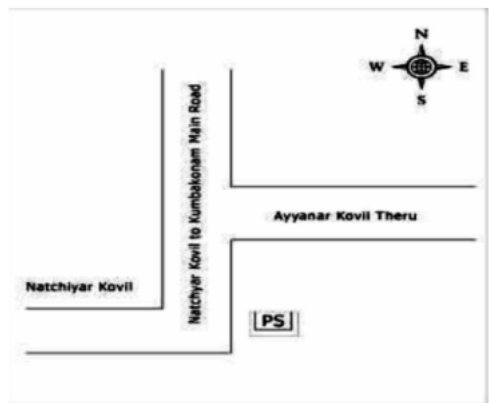

Key MAP View