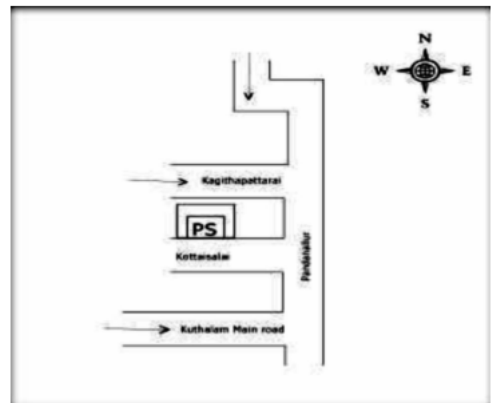

Key MAP View