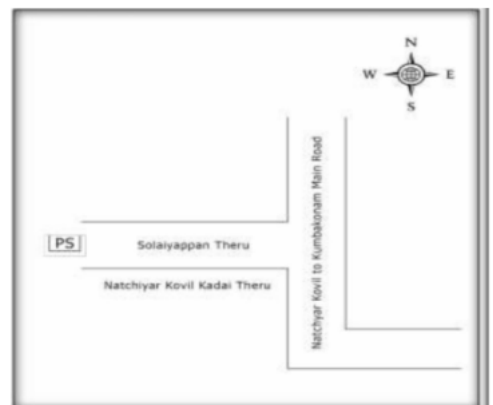

**Google Map View**

**Polling Station Building Front View**

**Polling Station Front View**

**Cad View**

**Key MAP View**

1 பெயர் : ராணி - கணவர் பெயர் : சோமு - வீட்டு எண் : 1 வயது : 45 பாலினம் : பெண்	YVR0370197 Photo is available	2 பெயர் : சிராஜ் நிலா - தந்தையின் பெயர் : அல்லா பிச்சை - வீட்டு எண் : 1 வயது : 41 பாலினம் : பெண்	YVR0232546 Photo is available	# 3 பெயர் : சர்மிளாபானு சாகுல் ஹமீது தந்தையின் பெயர் : சாகுல் ஹமீது வீட்டு எண் : 1 வயது : 36 பாலினம் : ஆண்	YVR0232538 Photo is available
4 பெயர் : ஹபிபம்மாள் கணவர் பெயர் : கமால் பாட்சா - வீட்டு எண் : 1 வயது : 39 பாலினம் : பெண்	MZY2676161 Photo is available	5 பெயர் : வெங்கடேஷ் - தந்தையின் பெயர் : ரவிச்சந்திரன் - வீட்டு எண் : 1 வயது : 32 பாலினம் : ஆண்	YVR0589523 Photo is available	6 பெயர் : மணிகண்டன் - தந்தையின் பெயர் : பரமசிவம் - வீட்டு எண் : 1 வயது : 31 பாலினம் : ஆண்	YVR0687038 Photo is available
7 பெயர் : சிவா - தாயின் பெயர் : கலா - வீட்டு எண் : 1 வயது : 31 பாலினம் : ஆண்	YVR0589408 Photo is available	8 பெயர் : முத்துகுமார் தந்தையின் பெயர் : வெங்கடேஸன் வீட்டு எண் : 1 வயது : 25 பாலினம் : ஆண்	YVR2139764 Photo is available	9 பெயர் : வடுகநாதன் தந்தையின் பெயர் : நாகேந்திரன் வீட்டு எண் : 1 வயது : 23 பாலினம் : ஆண்	YVR2189264 Photo is available
10 பெயர் : மணிகண்டன் தந்தையின் பெயர் : சேகர் வீட்டு எண் : 1 வயது : 23 பாலினம் : பெண்	YVR2245272 Photo is available	11 பெயர் : காளீஸ்வரன் தந்தையின் பெயர் : பிரகாஷ் வீட்டு எண் : 1 வயது : 21 பாலினம் : ஆண்	YVR2245249 Photo is available	12 பெயர் : கில்பர்ட் ஜான்சன் தந்தையின் பெயர் : ஜான் வீட்டு எண் : 1/2/22 வயது : 25 பாலினம் : ஆண்	YVR1095710 Photo is available
13 பெயர் : கணேஷ் தந்தையின் பெயர் : செளந்தரம் வீட்டு எண் : 1/12 வயது : 24 பாலினம் : ஆண்	YVR2045508 Photo is available	14 பெயர் : ஹரிபுரீ தந்தையின் பெயர் : சங்கர் சங்கர் வீட்டு எண் : 1/18டி வயது : 21 பாலினம் : பெண்	YVR2262129 Photo is available	15 பெயர் : சந்திரசேகர் - தந்தையின் பெயர் : பக்கிரிசாமி - வீட்டு எண் : 1-22-187 வயது : 65 பாலினம் : ஆண்	YVR0090480 Photo is available
16 பெயர் : காமாட்சி கணவர் பெயர் : காளிதாஸ் வீட்டு எண் : 1-76 வயது : 49 பாலினம் : பெண்	YVR2331437 Photo is available	17 பெயர் : ஆகாசவள்ளி தந்தையின் பெயர் : காளிதாஸ் காளிதாஸ் வீட்டு எண் : 1/76 வயது : 22 பாலினம் : பெண்	YVR2262079 Photo is available	18 பெயர் : சித்ரா - கணவர் பெயர் : பரமசிவம் - வீட்டு எண் : 1-83 வயது : 52 பாலினம் : பெண்	YVR0901033 Photo is available
19 பெயர் : ஜெயலெட்சுமி - கணவர் பெயர் : ஜெயராமன் - வீட்டு எண் : 1-143 வயது : 70 பாலினம் : பெண்	YVR0730069 Photo is available	20 பெயர் : காமேஷ் - தந்தையின் பெயர் : சர்குணராஜ் வீட்டு எண் : 1-150A வயது : 29 பாலினம் : ஆண்	YVR0901157 Photo is available	21 பெயர் : அட்சயா மனோகரன் தந்தையின் பெயர் : மனோகரன் வீட்டு எண் : 1/162 வயது : 24 பாலினம் : பெண்	YVR2030864 Photo is available
22 பெயர் : பாஹிமா தந்தையின் பெயர் : ஜாகீர்உசேன் வீட்டு எண் : 1-2 201 வயது : 20 பாலினம் : பெண்	YVR2277267 Photo is available	23 பெயர் : ஜான் - தந்தையின் பெயர் : அந்தோணிசாமி - வீட்டு எண் : 1A வயது : 49 பாலினம் : ஆண்	YVR0684589 Photo is available	24 பெயர் : சரிதா - கணவர் பெயர் : சந்திரமோகன் - வீட்டு எண் : 1A வயது : 38 பாலினம் : பெண்	YVR0684522 Photo is available
25 பெயர் : மணிகண்டன் - தந்தையின் பெயர் : குருமூர்த்தி - வீட்டு எண் : 1A வயது : 34 பாலினம் : ஆண்	YVR0684456 Photo is available	26 பெயர் : சோமு - தந்தையின் பெயர் : சீனிவாசன் - வீட்டு எண் : 2 வயது : 59 பாலினம் : ஆண்	YVR0370122 Photo is available	27 பெயர் : தமிழரசி - கணவர் பெயர் : சங்கர் - வீட்டு எண் : 2 வயது : 50 பாலினம் : பெண்	YVR0370239 Photo is available
28 பெயர் : சீ செந்தில் நாதன் - தந்தையின் பெயர் : சீனிவாசன் - வீட்டு எண் : 2 வயது : 50 பாலினம் : ஆண்	YVR0730564 Photo is available	29 பெயர் : செல்வேந்திரன் தந்தையின் பெயர் : கோவிந்தராஜ் வீட்டு எண் : 2 வயது : 50 பாலினம் : ஆண்	YVR2189348 Photo is available	30 பெயர் : சித்ரா - கணவர் பெயர் : செந்தில்நாதன் - வீட்டு எண் : 2 வயது : 46 பாலினம் : பெண்	YVR0730085 Photo is available