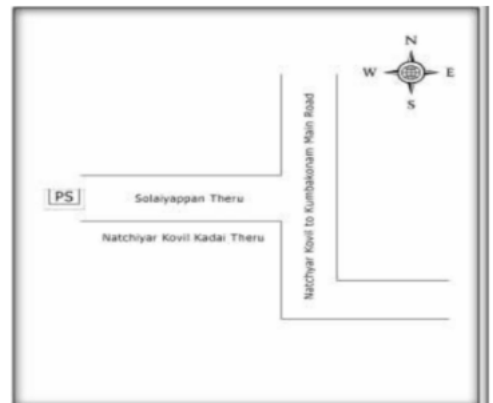

**Google Map View**

**Polling Station Building Front View**

**Polling Station Front View**

**Cad View**

**Key MAP View**

1 பெயர் : நேதாஜி - தந்தையின் பெயர்: செல்வராஜ் - வீட்டு எண் : 1 வயது : 43 பாலினம் : ஆண்	YVR0130948 Photo is available	2 பெயர் : பத்மபிரியா - தந்தையின் பெயர்: நேதாஜி - வீட்டு எண் : 1 வயது : 40 பாலினம் : பெண்	YVR0130930 Photo is available	3 பெயர் : தனலக்ஷ்மி தந்தையின் பெயர்: கலியபெருமாள் வீட்டு எண் : 1 வயது : 35 பாலினம் : பெண்	YVR2043222 Photo is available
4 பெயர் : சுகதா - தந்தையின் பெயர்: செல்வராஜ் - வீட்டு எண் : 2 வயது : 43 பாலினம் : பெண்	YVR0684449 Photo is available	5 பெயர் : முருகன் தந்தையின் பெயர்: நாகராஜன் வீட்டு எண் : 2 வயது : 43 பாலினம் : ஆண்	YVR2245355 Photo is available	6 பெயர் : செளந்தர்யம் - கணவர் பெயர்: குமாரராஜா - வீட்டு எண் : 2 வயது : 37 பாலினம் : பெண்	YVR0888479 Photo is available
7 பெயர் : விமலா - தந்தையின் பெயர்: குமரன் - வீட்டு எண் : 2 வயது : 28 பாலினம் : பெண்	YVR0888487 Photo is available	8 பெயர் : சூரியகுமார் தந்தையின் பெயர்: சோமு வீட்டு எண் : 2 வயது : 27 பாலினம் : ஆண்	YVR2043057 Photo is available	9 பெயர் : ராஜலக்ஷ்மி தந்தையின் பெயர்: சோமு வீட்டு எண் : 2 வயது : 25 பாலினம் : பெண்	YVR2043412 Photo is available
10 பெயர் : கோபாலா கிருஷ்ணன் இதரர் பெயர்: விமலா வீட்டு எண் : 2 வயது : 24 பாலினம் : ஆண்	YVR2146561 Photo is available	11 பெயர் : மாதவன் தந்தையின் பெயர்: சோமு வீட்டு எண் : 2 வயது : 23 பாலினம் : ஆண்	YVR2043552 Photo is available	12 பெயர் : திவாகரன் தந்தையின் பெயர்: குமார் வீட்டு எண் : 2 வயது : 23 பாலினம் : ஆண்	YVR2043859 Photo is available
13 பெயர் : முருகானந்தம் - தந்தையின் பெயர்: அஞ்சையன் - வீட்டு எண் : 2-1 வயது : 47 பாலினம் : ஆண்	YVR0729897 Photo is available	14 பெயர் : சசிரோகா கணவர் பெயர்: வெற்றிவேல் வீட்டு எண் : 2/1 வயது : 38 பாலினம் : பெண்	YVR2043289 Photo is available	15 பெயர் : சாதிக்பாட்ஷா - தந்தையின் பெயர்: முகம்மதுஇப்ராகிம் - வீட்டு எண் : 2-1-3 வயது : 56 பாலினம் : ஆண்	YVR0589481 Photo is available
16 பெயர் : திவ்யா தந்தையின் பெயர்: முத்து வீட்டு எண் : 2/1/3/15 வயது : 26 பாலினம் : பெண்	YVR1027879 Photo is available	17 பெயர் : தனலெட்சுமி கணவர் பெயர்: துளசிராமன் வீட்டு எண் : 2/1-3பி வயது : 61 பாலினம் : பெண்	YVR1095827 Photo is available	18 பெயர் : ரஸ்மி சாஹிரா சாதிக் பாட்சா தந்தையின் பெயர்: சாதிக் பாட்சா வீட்டு எண் : 2/1-3-பி-11 வயது : 21 பாலினம் : பெண்	YVR2281764 Photo is available
19 பெயர் : சைனாஸ் பேகம் சாதிக் பாட்சா தந்தையின் பெயர்: சாதிக் பாட்சா வீட்டு எண் : 2/1-3-பி/11 வயது : 20 பாலினம் : பெண்	YVR2281780 Photo is available	20 பெயர் : வெங்கடேசன் - தந்தையின் பெயர்: பாலசுப்ரமணியன் வீட்டு எண் : 2/1-3பி/15 வயது : 47 பாலினம் : ஆண்	YVR0499129 Photo is available	21 பெயர் : ஜெயஷீலா - தந்தையின் பெயர்: துரைராஜ் - வீட்டு எண் : 2-1-3C வயது : 36 பாலினம் : பெண்	YVR0497800 Photo is available
22 பெயர் : ராஜேஷ் - தந்தையின் பெயர்: மூர்த்தி - வீட்டு எண் : 2/1பி/29 வயது : 41 பாலினம் : ஆண்	MZY1992643 Photo is available	23 பெயர் : சுகன்யா கணவர் பெயர்: ராஜேஷ் வீட்டு எண் : 2/1பி/29 வயது : 30 பாலினம் : பெண்	YVR2325983 Photo is available	24 பெயர் : குமாரராஜா - தந்தையின் பெயர்: சாமிநாதன் - வீட்டு எண் : 2-1b-132 வயது : 59 பாலினம் : ஆண்	YVR0888370 Photo is available
25 பெயர் : லெட்சுமிதேவி - தந்தையின் பெயர்: குமார ராஜா - வீட்டு எண் : 2-1B-132 வயது : 33 பாலினம் : பெண்	YVR0503698 Photo is available	26 பெயர் : கவிதா கணவர் பெயர்: கார்த்திகேயன் வீட்டு எண் : 2/13/6/15 வயது : 46 பாலினம் : பெண்	YVR1109396 Photo is available	27 பெயர் : கீர்த்திவாசன் தந்தையின் பெயர்: கோவிந்தராஜ் கோவிந்தராஜ் வீட்டு எண் : 2/13பி-15 வயது : 64 பாலினம் : ஆண்	YVR2262137 Photo is available
28 பெயர் : அமுதா அமுதா கணவர் பெயர்: கீர்த்திவாசன் கீர்த்திவாசன் வீட்டு எண் : 2/13பி-15 வயது : 54 பாலினம் : பெண்	YVR2262145 Photo is available	29 பெயர் : முத்து - தந்தையின் பெயர்: சுடலைமுத்து - வீட்டு எண் : 2/13பி/19 வயது : 62 பாலினம் : ஆண்	MZY4616389 Photo is available	30 பெயர் : மீரா - கணவர் பெயர்: முத்து - வீட்டு எண் : 2/13பி/19 வயது : 53 பாலினம் : பெண்	YVR0888032 Photo is available