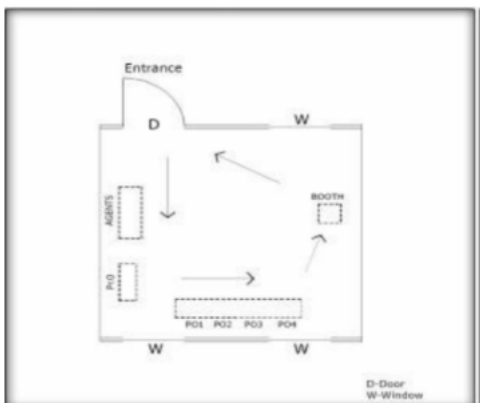

**Google Map View**

**Polling Station Building Front View**

**Polling Station Front View**

**Cad View**

**Key MAP View**

1 பெயர் : நேதாஜி - தந்தையின் பெயர்: செல்வராஜ் - வீட்டு எண் : 1 வயது : 43 பாலினம் : ஆண்	YVR0130948 Photo is available	2 பெயர் : பத்மபிரியா - தந்தையின் பெயர்: நேதாஜி - வீட்டு எண் : 1 வயது : 40 பாலினம் : பெண்	YVR0130930 Photo is available	3 பெயர் : தனலக்ஷ்மி தந்தையின் பெயர்: கலியபெருமாள் வீட்டு எண் : 1 வயது : 35 பாலினம் : பெண்	YVR2043222 Photo is available
4 பெயர் : சுகதா - தந்தையின் பெயர்: செல்வராஜ் - வீட்டு எண் : 2 வயது : 43 பாலினம் : பெண்	YVR0684449 Photo is available	5 பெயர் : முருகன் தந்தையின் பெயர்: நாகராஜன் வீட்டு எண் : 2 வயது : 43 பாலினம் : ஆண்	YVR2245355 Photo is available	6 பெயர் : செளந்தர்யம் - கணவர் பெயர்: குமாரராஜா - வீட்டு எண் : 2 வயது : 37 பாலினம் : பெண்	YVR0888479 Photo is available
7 பெயர் : விமலா - தந்தையின் பெயர்: குமரன் - வீட்டு எண் : 2 வயது : 28 பாலினம் : பெண்	YVR0888487 Photo is available	8 பெயர் : சூரியகுமார் தந்தையின் பெயர்: சோமு வீட்டு எண் : 2 வயது : 27 பாலினம் : ஆண்	YVR2043057 Photo is available	9 பெயர் : ராஜலக்ஷ்மி தந்தையின் பெயர்: சோமு வீட்டு எண் : 2 வயது : 25 பாலினம் : பெண்	YVR2043412 Photo is available
10 பெயர் : கோபாலா கிருஷ்ணன் இதரர் பெயர்: விமலா வீட்டு எண் : 2 வயது : 24 பாலினம் : ஆண்	YVR2146561 Photo is available	11 பெயர் : மாதவன் தந்தையின் பெயர்: சோமு வீட்டு எண் : 2 வயது : 23 பாலினம் : ஆண்	YVR2043552 Photo is available	12 பெயர் : திவாகரன் தந்தையின் பெயர்: குமார் வீட்டு எண் : 2 வயது : 23 பாலினம் : ஆண்	YVR2043859 Photo is available
13 பெயர் : முருகானந்தம் - தந்தையின் பெயர்: அஞ்சையன் - வீட்டு எண் : 2-1 வயது : 47 பாலினம் : ஆண்	YVR0729897 Photo is available	14 பெயர் : சசிரோகா கணவர் பெயர்: வெற்றிவேல் வீட்டு எண் : 2/1 வயது : 38 பாலினம் : பெண்	YVR2043289 Photo is available	15 பெயர் : சாதிக்பாட்ஷா - தந்தையின் பெயர்: முகம்மதுஇப்ராகிம் - வீட்டு எண் : 2-1-3 வயது : 56 பாலினம் : ஆண்	YVR0589481 Photo is available
16 பெயர் : திவ்யா தந்தையின் பெயர்: முத்து வீட்டு எண் : 2/1/3/15 வயது : 26 பாலினம் : பெண்	YVR1027879 Photo is available	17 பெயர் : தனலெட்சுமி கணவர் பெயர்: துளசிராமன் வீட்டு எண் : 2/1-3பி வயது : 61 பாலினம் : பெண்	YVR1095827 Photo is available	18 பெயர் : ரஸ்மி சாஹிரா சாதிக் பாட்சா தந்தையின் பெயர்: சாதிக் பாட்சா வீட்டு எண் : 2/1-3-பி-11 வயது : 21 பாலினம் : பெண்	YVR2281764 Photo is available
19 பெயர் : சைனாஸ் பேகம் சாதிக் பாட்சா தந்தையின் பெயர்: சாதிக் பாட்சா வீட்டு எண் : 2/1-3-பி/11 வயது : 20 பாலினம் : பெண்	YVR2281780 Photo is available	20 பெயர் : வெங்கடேசன் - தந்தையின் பெயர்: பாலசுப்ரமணியன் வீட்டு எண் : 2/1-3பி/15 வயது : 47 பாலினம் : ஆண்	YVR0499129 Photo is available	21 பெயர் : ஜெயஷீலா - தந்தையின் பெயர்: துரைராஜ் - வீட்டு எண் : 2-1-3C வயது : 36 பாலினம் : பெண்	YVR0497800 Photo is available
22 பெயர் : ராஜேஷ் - தந்தையின் பெயர்: மூர்த்தி - வீட்டு எண் : 2/1பி/29 வயது : 41 பாலினம் : ஆண்	MZY1992643 Photo is available	23 பெயர் : சுகன்யா கணவர் பெயர்: ராஜேஷ் வீட்டு எண் : 2/1பி/29 வயது : 30 பாலினம் : பெண்	YVR2325983 Photo is available	24 பெயர் : குமாரராஜா - தந்தையின் பெயர்: சாமிநாதன் - வீட்டு எண் : 2-1b-132 வயது : 59 பாலினம் : ஆண்	YVR0888370 Photo is available
25 பெயர் : லெட்சுமிதேவி - தந்தையின் பெயர்: குமார ராஜா - வீட்டு எண் : 2-1B-132 வயது : 33 பாலினம் : பெண்	YVR0503698 Photo is available	26 பெயர் : கவிதா கணவர் பெயர்: கார்த்திகேயன் வீட்டு எண் : 2/13/6/15 வயது : 46 பாலினம் : பெண்	YVR1109396 Photo is available	27 பெயர் : கீர்த்திவாசன் தந்தையின் பெயர்: கோவிந்தராஜ் கோவிந்தராஜ் வீட்டு எண் : 2/13பி-15 வயது : 64 பாலினம் : ஆண்	YVR2262137 Photo is available
28 பெயர் : அமுதா அமுதா கணவர் பெயர்: கீர்த்திவாசன் கீர்த்திவாசன் வீட்டு எண் : 2/13பி-15 வயது : 54 பாலினம் : பெண்	YVR2262145 Photo is available	29 பெயர் : முத்து - தந்தையின் பெயர்: சுடலைமுத்து - வீட்டு எண் : 2/13பி/19 வயது : 62 பாலினம் : ஆண்	MZY4616389 Photo is available	30 பெயர் : மீரா - கணவர் பெயர்: முத்து - வீட்டு எண் : 2/13பி/19 வயது : 53 பாலினம் : பெண்	YVR0888032 Photo is available