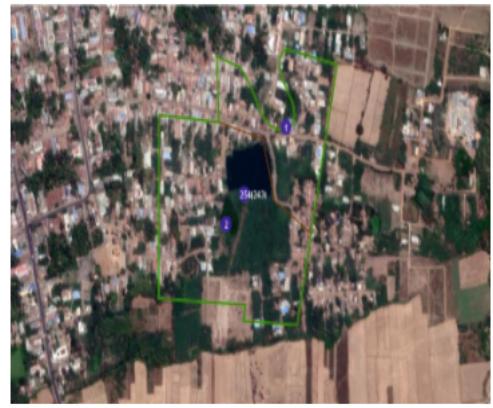

Google Map View