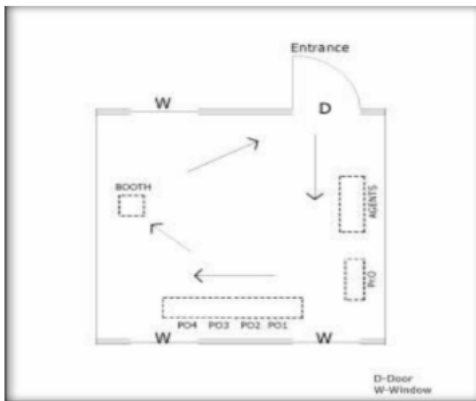

Nazri Naksha

Google Map View

Polling Station Building Front View

Polling Station Front View

Cad View

Key MAP View

1 பெயர் : சாகுல் அமீது - தந்தையின் பெயர்: கமால் பாட்ஷா - வீட்டு எண் : 1 வயது : 38 பாலினம் : ஆண்	YVR0336404 Photo is available	2 பெயர் : பிரேம் குமார் தந்தையின் பெயர்: தாஸ் வீட்டு எண் : 1/1 வயது : 23 பாலினம் : ஆண்	YVR2028439 Photo is available	3 பெயர் : சிராஜ் தீன் தந்தையின் பெயர்: அப்துல் ரஹ்மான் வீட்டு எண் : 1/16 வயது : 47 பாலினம் : ஆண்	YVR2028587 Photo is available
4 பெயர் : திவ்யா தந்தையின் பெயர்: வேலாயுதம் வீட்டு எண் : 1/160 வயது : 25 பாலினம் : பெண்	YVR2028058 Photo is available	5 பெயர் : சிவசங்கரி தந்தையின் பெயர்: சிவஞானம் வீட்டு எண் : 2-32 வயது : 28 பாலினம் : பெண்	YVR1984822 Photo is available	6 பெயர் : அ சங்கீதா கணவர் பெயர்: இரா மதியழகன் வீட்டு எண் : 2-360/1 வயது : 37 பாலினம் : பெண்	YVR1996297 Photo is available
7 பெயர் : உமர் பர்ஹான் தந்தையின் பெயர்: சதிக்பாட்சா வீட்டு எண் : 2-376 வயது : 26 பாலினம் : ஆண்	YVR1027937 Photo is available	8 பெயர் : ஆஃபியா நிகார் தந்தையின் பெயர்: இமாம்அலி வீட்டு எண் : 2/716 வயது : 26 பாலினம் : பெண்	YVR1096031 Photo is available	9 பெயர் : தஸீமா பாணு கணவர் பெயர்: முபாரக் அலி வீட்டு எண் : 3/9 வயது : 31 பாலினம் : பெண்	YVR2027704 Photo is available
10 பெயர் : ஃபெளசன்ஃபாயா கணவர் பெயர்: ஜஹீர் உசைன் வீட்டு எண் : 3-10 வயது : 47 பாலினம் : பெண்	YVR1985183 Photo is available	S 11 பெயர் : ரேவதி - தந்தையின் பெயர்: ரெகுநாதன் - வீட்டு எண் : 3-32 வயது : 31 பாலினம் : பெண்	YVR0684829 Photo is available	12 பெயர் : அமுதவல்லி தந்தையின் பெயர்: சிவகுமார் வீட்டு எண் : 3/37 வயது : 23 பாலினம் : பெண்	YVR2028256 Photo is available
13 பெயர் : பிரேமி பிரார்த்தனா தந்தையின் பெயர்: முரளி வீட்டு எண் : 3/46 வயது : 25 பாலினம் : பெண்	YVR2028330 Photo is available	14 பெயர் : திலவர் அப்துல்லா ஹபீப் ரஹ்மான் தந்தையின் பெயர்: ஹபீப் ரஹ்மான் வீட்டு எண் : 3/73 வயது : 20 பாலினம் : ஆண்	YVR2296259 Photo is available	15 பெயர் : பிஸ்மிபிரதோஷ் ஹபீப்ரஹ்மான் கணவர் பெயர்: ஹபீப்ரஹ்மான் - வீட்டு எண் : 3/73 (4) வயது : 47 பாலினம் : பெண்	MZY1241231 Photo is available
16 பெயர் : ஹபிப்ரஹ்மான் அப்துல்லா தந்தையின் பெயர்: அப்துல்லா வீட்டு எண் : 3/73-4 வயது : 62 பாலினம் : ஆண்	YVR2188845 Photo is available	17 பெயர் : அப்துல் அஜீம் தந்தையின் பெயர்: உம்மல் ஹாதி வீட்டு எண் : 3.75 வயது : 39 பாலினம் : ஆண்	YVR1096098 Photo is available	18 பெயர் : முகம்மது ரஹ்மான் - தந்தையின் பெயர்: முகம்மது பாருக் - வீட்டு எண் : 3-75 வயது : 28 பாலினம் : ஆண்	YVR0901447 Photo is available
19 பெயர் : சமிர் முகமது தந்தையின் பெயர்: முகமது பாருக் வீட்டு எண் : 3/75 வயது : 27 பாலினம் : ஆண்	YVR1027978 Photo is available	20 பெயர் : முகம்மது தெளபிக் தந்தையின் பெயர்: ஷேக்அலாவுதீன் வீட்டு எண் : 3/76 வயது : 21 பாலினம் : ஆண்	YVR2208726 Photo is available	21 பெயர் : அஹமது நவபல் தந்தையின் பெயர்: அஜீஸ்உல்லா வீட்டு எண் : 3/82 வயது : 22 பாலினம் : ஆண்	YVR2188993 Photo is available
22 பெயர் : மெஹர் பாணு கணவர் பெயர்: அக்பர் பாட்சா வீட்டு எண் : 3/83 வயது : 66 பாலினம் : பெண்	YVR1754167 Photo is available	23 பெயர் : மகாதீர்முகம்மது - தந்தையின் பெயர்: அக்பர்பாட்சா - வீட்டு எண் : 3/83 வயது : 41 பாலினம் : ஆண்	YVR0131052 Photo is available	24 பெயர் : ஜாஸ்மின் நிசாத் கணவர் பெயர்: மகாதீர் முகம்மது வீட்டு எண் : 3/83 வயது : 39 பாலினம் : பெண்	YVR1027895 Photo is available
25 பெயர் : முஹமது மாலிக் தந்தையின் பெயர்: முஹமத் மாலிக் பஷீர்அஹமத் வீட்டு எண் : 3/85 வயது : 49 பாலினம் : ஆண்	YVR2188951 Photo is available	26 பெயர் : பக்கீர் கனி தந்தையின் பெயர்: ஜமீல் முஹமது வீட்டு எண் : 3-86 வயது : 25 பாலினம் : ஆண்	YVR1977800 Photo is available	27 பெயர் : ஜாஹிர்உசேன் - தந்தையின் பெயர்: அமானுல்லாஹ் - வீட்டு எண் : 3-91B வயது : 57 பாலினம் : ஆண்	YVR1754159 Photo is available
28 பெயர் : சகிலாபாணு - கணவர் பெயர்: ஜாஹிர்உசேன் - வீட்டு எண் : 3-91B வயது : 55 பாலினம் : பெண்	MZY4611737 Photo is available	29 பெயர் : அப்துல் ரஹ்மான் ஜா தந்தையின் பெயர்: ஜாஹிர் உசேன் அ வீட்டு எண் : 3/91பி செட்டிமுஸ்லீம்தெரு வயது : 25 பாலினம் : ஆண்	YVR1042068 Photo is available	30 பெயர் : முகம்மது சேட்டு தந்தையின் பெயர்: கமாலுதீன் வீட்டு எண் : 3/94 பீ வயது : 39 பாலினம் : ஆண்	YVR2366482 Photo is available