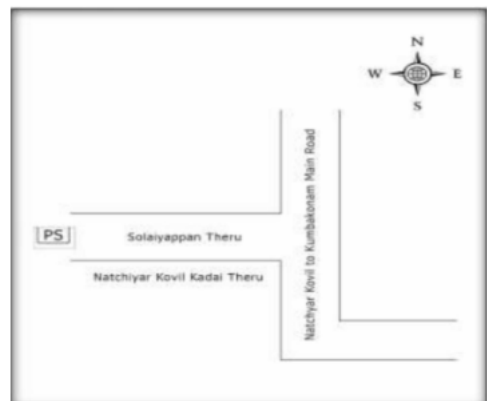

Nazri Naksha

Google Map View

Polling Station Building Front View

Polling Station Front View

Cad View

Key MAP View

1 பெயர் : சாகுல் அமீது - தந்தையின் பெயர்: கமால் பாட்ஷா - வீட்டு எண் : 1 வயது : 38 பாலினம் : ஆண்	YVR0336404 Photo is available	2 பெயர் : பிரேம் குமார் தந்தையின் பெயர்: தாஸ் வீட்டு எண் : 1/1 வயது : 23 பாலினம் : ஆண்	YVR2028439 Photo is available	3 பெயர் : சிராஜ் தீன் தந்தையின் பெயர்: அப்துல் ரஹ்மான் வீட்டு எண் : 1/16 வயது : 47 பாலினம் : ஆண்	YVR2028587 Photo is available
4 பெயர் : திவ்யா தந்தையின் பெயர்: வேலாயுதம் வீட்டு எண் : 1/160 வயது : 25 பாலினம் : பெண்	YVR2028058 Photo is available	5 பெயர் : சிவசங்கரி தந்தையின் பெயர்: சிவஞானம் வீட்டு எண் : 2-32 வயது : 28 பாலினம் : பெண்	YVR1984822 Photo is available	6 பெயர் : அ சங்கீதா கணவர் பெயர்: இரா மதியழகன் வீட்டு எண் : 2-360/1 வயது : 37 பாலினம் : பெண்	YVR1996297 Photo is available
7 பெயர் : உமர் பர்ஹான் தந்தையின் பெயர்: சதிக்பாட்சா வீட்டு எண் : 2-376 வயது : 26 பாலினம் : ஆண்	YVR1027937 Photo is available	8 பெயர் : ஆஃபியா நிகார் தந்தையின் பெயர்: இமாம்அலி வீட்டு எண் : 2/716 வயது : 26 பாலினம் : பெண்	YVR1096031 Photo is available	9 பெயர் : தஸீமா பாணு கணவர் பெயர்: முபாரக் அலி வீட்டு எண் : 3/9 வயது : 31 பாலினம் : பெண்	YVR2027704 Photo is available
10 பெயர் : ஃபெளசன்ஃபாயா கணவர் பெயர்: ஜஹீர் உசைன் வீட்டு எண் : 3-10 வயது : 47 பாலினம் : பெண்	YVR1985183 Photo is available	S 11 பெயர் : ரேவதி - தந்தையின் பெயர்: ரெகுநாதன் - வீட்டு எண் : 3-32 வயது : 31 பாலினம் : பெண்	YVR0684829 Photo is available	12 பெயர் : அமுதவல்லி தந்தையின் பெயர்: சிவகுமார் வீட்டு எண் : 3/37 வயது : 23 பாலினம் : பெண்	YVR2028256 Photo is available
13 பெயர் : பிரேமி பிரார்த்தனா தந்தையின் பெயர்: முரளி வீட்டு எண் : 3/46 வயது : 25 பாலினம் : பெண்	YVR2028330 Photo is available	14 பெயர் : திலவர் அப்துல்லா ஹபீப் ரஹ்மான் தந்தையின் பெயர்: ஹபீப் ரஹ்மான் வீட்டு எண் : 3/73 வயது : 20 பாலினம் : ஆண்	YVR2296259 Photo is available	15 பெயர் : பிஸ்மிபிரதோஷ் ஹபீப்ரஹ்மான் கணவர் பெயர்: ஹபீப்ரஹ்மான் - வீட்டு எண் : 3/73 (4) வயது : 47 பாலினம் : பெண்	MZY1241231 Photo is available
16 பெயர் : ஹபிப்ரஹ்மான் அப்துல்லா தந்தையின் பெயர்: அப்துல்லா வீட்டு எண் : 3/73-4 வயது : 62 பாலினம் : ஆண்	YVR2188845 Photo is available	17 பெயர் : அப்துல் அஜீம் தந்தையின் பெயர்: உம்மல் ஹாதி வீட்டு எண் : 3.75 வயது : 39 பாலினம் : ஆண்	YVR1096098 Photo is available	18 பெயர் : முகம்மது ரஹ்மான் - தந்தையின் பெயர்: முகம்மது பாருக் - வீட்டு எண் : 3-75 வயது : 28 பாலினம் : ஆண்	YVR0901447 Photo is available
19 பெயர் : சமிர் முகமது தந்தையின் பெயர்: முகமது பாருக் வீட்டு எண் : 3/75 வயது : 27 பாலினம் : ஆண்	YVR1027978 Photo is available	20 பெயர் : முகம்மது தெளபிக் தந்தையின் பெயர்: ஷேக்அலாவுதீன் வீட்டு எண் : 3/76 வயது : 21 பாலினம் : ஆண்	YVR2208726 Photo is available	21 பெயர் : அஹமது நவபல் தந்தையின் பெயர்: அஜீஸ்உல்லா வீட்டு எண் : 3/82 வயது : 22 பாலினம் : ஆண்	YVR2188993 Photo is available
22 பெயர் : மெஹர் பாணு கணவர் பெயர்: அக்பர் பாட்சா வீட்டு எண் : 3/83 வயது : 66 பாலினம் : பெண்	YVR1754167 Photo is available	23 பெயர் : மகாதீர்முகம்மது - தந்தையின் பெயர்: அக்பர்பாட்சா - வீட்டு எண் : 3/83 வயது : 41 பாலினம் : ஆண்	YVR0131052 Photo is available	24 பெயர் : ஜாஸ்மின் நிசாத் கணவர் பெயர்: மகாதீர் முகம்மது வீட்டு எண் : 3/83 வயது : 39 பாலினம் : பெண்	YVR1027895 Photo is available
25 பெயர் : முஹமது மாலிக் தந்தையின் பெயர்: முஹமத் மாலிக் பஷீர்அஹமத் வீட்டு எண் : 3/85 வயது : 49 பாலினம் : ஆண்	YVR2188951 Photo is available	26 பெயர் : பக்கீர் கனி தந்தையின் பெயர்: ஜமீல் முஹமது வீட்டு எண் : 3-86 வயது : 25 பாலினம் : ஆண்	YVR1977800 Photo is available	27 பெயர் : ஜாஹிர்உசேன் - தந்தையின் பெயர்: அமானுல்லாஹ் - வீட்டு எண் : 3-91B வயது : 57 பாலினம் : ஆண்	YVR1754159 Photo is available
28 பெயர் : சகிலாபாணு - கணவர் பெயர்: ஜாஹிர்உசேன் - வீட்டு எண் : 3-91B வயது : 55 பாலினம் : பெண்	MZY4611737 Photo is available	29 பெயர் : அப்துல் ரஹ்மான் ஜா தந்தையின் பெயர்: ஜாஹிர் உசேன் அ வீட்டு எண் : 3/91பி செட்டிமுஸ்லீம்தெரு வயது : 25 பாலினம் : ஆண்	YVR1042068 Photo is available	30 பெயர் : முகம்மது சேட்டு தந்தையின் பெயர்: கமாலுதீன் வீட்டு எண் : 3/94 பீ வயது : 39 பாலினம் : ஆண்	YVR2366482 Photo is available