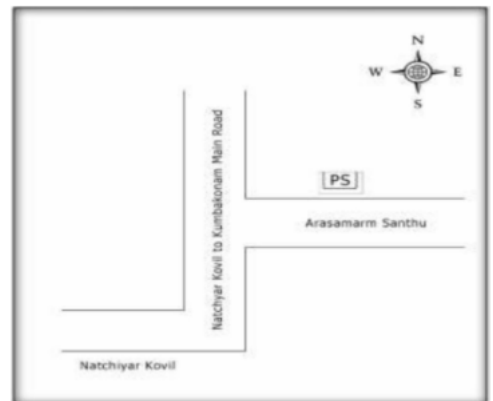

Google Map View

Polling Station Building Front View

Polling Station Front View

Cad View

Key MAP View

1 பெயர் : ஜெயராமன் - தந்தையின் பெயர்: சந்திரகாசன் வீட்டு எண் : 2/164 எல் வயது : 53 பாலினம் : ஆண்	YVR0795856 Photo is available	2 பெயர் : உஷாராணி - கணவர் பெயர்: ஜெயராமன் - வீட்டு எண் : 2/164 L வயது : 46 பாலினம் : பெண்	YVR0795781 Photo is available	3 பெயர் : தேவி - கணவர் பெயர்: விஜயன் - வீட்டு எண் : 6/74 வயது : 46 பாலினம் : பெண்	YVR0296350 Photo is available
4 பெயர் : மேனகா ப தந்தையின் பெயர்: பழனிவேல் ர வீட்டு எண் : 6/104 வயது : 22 பாலினம் : பெண்	YVR2266302 Photo is available	5 பெயர் : கார்த்தீபன் - தந்தையின் பெயர்: புத்தர் - வீட்டு எண் : 6-105 வயது : 42 பாலினம் : ஆண்	YVR0795914 Photo is available	6 பெயர் : தினேஷ் தந்தையின் பெயர்: பழனிசாமி வீட்டு எண் : 6.105 வயது : 25 பாலினம் : ஆண்	YVR1096544 Photo is available
7 பெயர் : ரோசி இவேன்ஜெளின் கணவர் பெயர்: அருண் குமார் வீட்டு எண் : 7 வயது : 39 பாலினம் : பெண்	YVR2089738 Photo is available	8 பெயர் : சஃபனா ஃபர்வீன் கணவர் பெயர்: நௌலாத அலி வீட்டு எண் : 7/2பீ, பது எண் 1555 வயது : 32 பாலினம் : பெண்	YVR2089688 Photo is available	9 பெயர் : சங்கீதா தந்தையின் பெயர்: ராஜசேகர் வீட்டு எண் : 7/33 வயது : 37 பாலினம் : பெண்	YVR2037893 Photo is available
10 பெயர் : பி ஜோதிகா கணவர் பெயர்: ப்ரகதீஷ் வீட்டு எண் : 13 வயது : 26 பாலினம் : பெண்	YVR2089605 Photo is available	11 பெயர் : பூம்பாவை - கணவர் பெயர்: ராஜமோகன் - வீட்டு எண் : 14 வயது : 50 பாலினம் : பெண்	YVR0685511 Photo is available	S 12 பெயர் : சுவேதா தந்தையின் பெயர்: பாலமுருகன் வீட்டு எண் : 14/7 வயது : 23 பாலினம் : பெண்	YVR2025914 Photo is available
13 பெயர் : பிரவிணா தந்தையின் பெயர்: தங்கசாமி வீட்டு எண் : 25 வயது : 23 பாலினம் : பெண்	YVR2089845 Photo is available	14 பெயர் : ஜேஸிமா பாணு கணவர் பெயர்: முஹமத் அமீன் வீட்டு எண் : 48 வயது : 28 பாலினம் : பெண்	YVR2026292 Photo is available	15 பெயர் : நசீமா தந்தையின் பெயர்: ரபிக் வீட்டு எண் : 65 வயது : 26 பாலினம் : ஆண்	YVR2089316 Photo is available
16 பெயர் : திலீபன் தந்தையின் பெயர்: சேகர் வீட்டு எண் : 70 வயது : 27 பாலினம் : ஆண்	YVR2090041 Photo is available	17 பெயர் : சூர்யா தந்தையின் பெயர்: லக்ஷ்மணன் வீட்டு எண் : 70 வயது : 24 பாலினம் : ஆண்	YVR2089985 Photo is available	18 பெயர் : ஜல்ஹர தந்தையின் பெயர்: ஜான்சன் வீட்டு எண் : 83 வயது : 25 பாலினம் : ஆண்	YVR2140200 Photo is available
19 பெயர் : மணிகண்டன் தந்தையின் பெயர்: சேகரன் வீட்டு எண் : 89 வயது : 23 பாலினம் : ஆண்	YVR2140192 Photo is available	20 பெயர் : விஜயலக்ஷ்மி கணவர் பெயர்: அசோக் வீட்டு எண் : 104 வயது : 51 பாலினம் : பெண்	YVR2026359 Photo is available	21 பெயர் : சுசிலா - கணவர் பெயர்: தமிழ்ச்செல்வன் - வீட்டு எண் : 104 வயது : 43 பாலினம் : பெண்	YVR0889238 Photo is available
22 பெயர் : திருமுருகன் தந்தையின் பெயர்: கோவிந்தசாமி வீட்டு எண் : 104 வயது : 40 பாலினம் : ஆண்	YVR2026177 Photo is available	23 பெயர் : சோமசுந்தரம் தந்தையின் பெயர்: ப்ரீதரன் வீட்டு எண் : 104 வயது : 24 பாலினம் : ஆண்	YVR2026375 Photo is available	24 பெயர் : சுஸ்மா தந்தையின் பெயர்: கணேசன் வீட்டு எண் : 104 வயது : 23 பாலினம் : பெண்	YVR2026524 Photo is available
25 பெயர் : ஜனனி தந்தையின் பெயர்: அசோக் வீட்டு எண் : 104 வயது : 23 பாலினம் : பெண்	YVR2026334 Photo is available	26 பெயர் : சுரேஷ் குமார் தந்தையின் பெயர்: மணிகண்டன் வீட்டு எண் : 137 வயது : 23 பாலினம் : ஆண்	YVR2026136 Photo is available	27 பெயர் : ராஜேஷ்வரி கணவர் பெயர்: பக்தவச்சலம் வீட்டு எண் : 147 வயது : 37 பாலினம் : பெண்	YVR2026243 Photo is available
28 பெயர் : திவிய பாரதி தந்தையின் பெயர்: ஜெயசங்கர் வீட்டு எண் : 164 வயது : 24 பாலினம் : பெண்	YVR2089514 Photo is available	29 பெயர் : ஜோசப் - தந்தையின் பெயர்: ஆரோக்கியசாமி - வீட்டு எண் : 365/10 வயது : 47 பாலினம் : ஆண்	YVR1104926 Photo is available	30 பெயர் : நிஷா தந்தையின் பெயர்: மகேந்திரன் வீட்டு எண் : 512 வயது : 23 பாலினம் : பெண்	YVR2026060 Photo is available