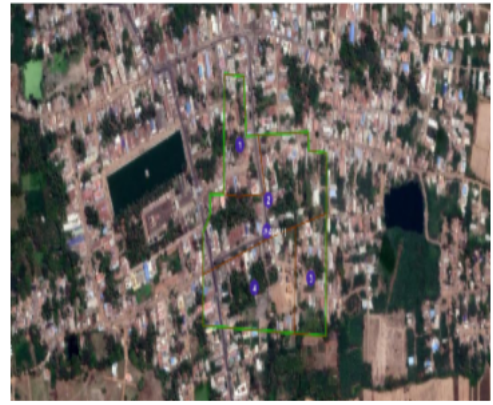

Google Map View