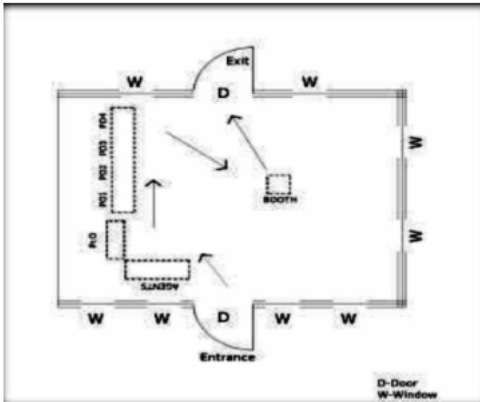

**Google Map View**

**Polling Station Building Front View**

**Polling Station Front View**

**Cad View**

**Key MAP View**

சட்டமன்றத் தொகுதியின் எண் மற்றும் பெயர் : 170-திருவிடைமருதூர்  
பிரிவு எண் மற்றும் பெயர் 1-நெய்க்குப்பை (வ.கி) மற்றும் (ஊ), வடபாதி வார்டு-1