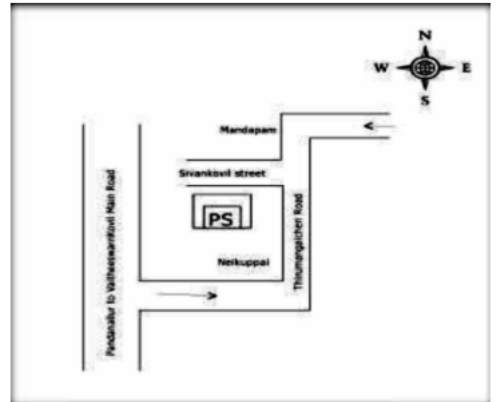

**Google Map View**

**Polling Station Building Front View**

**Polling Station Front View**

**Cad View**

**Key MAP View**

சட்டமன்றத் தொகுதியின் எண் மற்றும் பெயர் : 170-திருவிடைமருதூர்  
பிரிவு எண் மற்றும் பெயர் 1-நெய்க்குப்பை (வ.கி) மற்றும் (ஊ), வடபாதி வார்டு-1