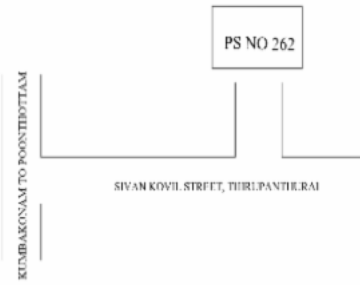

**Polling Station Building Front View**

**Polling Station Front View**

**Cad View**

**Key MAP View**

1	YVR1778315	பெயர் : சாமினாதன் - தந்தையின் பெயர்: ரெங்கன் - வீட்டு எண் : 1 வயது : 69 பாலினம் : ஆண்	Photo is available	2	DKK1240357	பெயர் : முருகேசன் - தந்தையின் பெயர்: சாமிநாதன் - வீட்டு எண் : 1 வயது : 49 பாலினம் : ஆண்	Photo is available	3	DKK1240241	பெயர் : செல்வமணி - தந்தையின் பெயர்: சாமிநாதன் - வீட்டு எண் : 1 வயது : 45 பாலினம் : ஆண்	Photo is available
4	YVR0590299	பெயர் : சுதாகர் - தந்தையின் பெயர்: சேட்டு - வீட்டு எண் : 1 வயது : 40 பாலினம் : ஆண்	Photo is available	5	YVR0590422	பெயர் : ரேணுகா - கணவர் பெயர்: சுதாகர் - வீட்டு எண் : 1 வயது : 39 பாலினம் : பெண்	Photo is available	6	YVR0686485	பெயர் : சத்தியா - கணவர் பெயர்: முருகேசன் - வீட்டு எண் : 1 வயது : 38 பாலினம் : பெண்	Photo is available
7	YVR0590364	பெயர் : ரமாமணி - கணவர் பெயர்: செல்வமணி - வீட்டு எண் : 1 வயது : 37 பாலினம் : பெண்	Photo is available	8	YVR2160471	பெயர் : ஆதவன் தந்தையின் பெயர்: பன்னீர்செல்வம் வீட்டு எண் : 1 வயது : 21 பாலினம் : ஆண்	Photo is available	9	YVR1984566	பெயர் : சுதாகர் தந்தையின் பெயர்: மணிசேகரன் வீட்டு எண் : 1-2 வயது : 31 பாலினம் : ஆண்	Photo is available
10	YVR0889519	பெயர் : பிரபாகரன் - தந்தையின் பெயர்: மணிசேகரன் - வீட்டு எண் : 1-3 வயது : 38 பாலினம் : ஆண்	Photo is available	11	YVR1108851	பெயர் : பவித்ரா கணவர் பெயர்: பிரபாகரன் வீட்டு எண் : 1/3 வயது : 27 பாலினம் : பெண்	Photo is available	12	YVR1984608	பெயர் : கௌதமி கணவர் பெயர்: மகாலிங்கம் வீட்டு எண் : 1-5-2 வயது : 33 பாலினம் : பெண்	Photo is available
13	YVR1986496	பெயர் : பாரதி கணவர் பெயர்: மகேந்திரன் வீட்டு எண் : 1-5 (2) வயது : 30 பாலினம் : பெண்	Photo is available	14	YVR0590281	பெயர் : சிலம்பரசன் - தந்தையின் பெயர்: ரவி - வீட்டு எண் : 1-6 வயது : 33 பாலினம் : ஆண்	Photo is available	15	YVR0092445	பெயர் : மகேந்திரன் - தந்தையின் பெயர்: மாணிக்கம் - வீட்டு எண் : 1-7 வயது : 42 பாலினம் : ஆண்	Photo is available
16	YVR1096981	பெயர் : சூரியா தந்தையின் பெயர்: பன்னீர்செல்வம் வீட்டு எண் : 1/7 வயது : 28 பாலினம் : பெண்	Photo is available	17	YVR0686576	பெயர் : ரமேஷ்குமார் - தந்தையின் பெயர்: ராமு - வீட்டு எண் : 1-7B வயது : 44 பாலினம் : ஆண்	Photo is available	18	YVR1985894	பெயர் : அபிமன்யு தந்தையின் பெயர்: ரமேஷ் வீட்டு எண் : 1-8 வயது : 25 பாலினம் : ஆண்	Photo is available
19	YVR0092429	பெயர் : சங்கீதா - கணவர் பெயர்: நடராஜன் - வீட்டு எண் : 1-9 வயது : 39 பாலினம் : பெண்	Photo is available	20	YVR0686196	பெயர் : சத்யா - கணவர் பெயர்: செந்தில்குமார் - வீட்டு எண் : 1-9 வயது : 38 பாலினம் : பெண்	Photo is available	21	YVR1985860	பெயர் : சதீஷ்குமார் தந்தையின் பெயர்: சாமிநாதன் வீட்டு எண் : 1-9 வயது : 30 பாலினம் : ஆண்	Photo is available
22	YVR0092478	பெயர் : பாலகுரு - தந்தையின் பெயர்: தருமையன் - வீட்டு எண் : 1-12 வயது : 40 பாலினம் : ஆண்	Photo is available	23	YVR0731976	பெயர் : அறிவுழகன் - தந்தையின் பெயர்: கணேசன் - வீட்டு எண் : 1-14 வயது : 31 பாலினம் : ஆண்	Photo is available	24	YVR2187706	பெயர் : கனிமொழி தாயின் பெயர்: ரேவதி வீட்டு எண் : 1/15 வயது : 22 பாலினம் : பெண்	Photo is available
25	YVR1982867	பெயர் : கோகிலா கணவர் பெயர்: இளவரசன் வீட்டு எண் : 1-15 ஏ வயது : 31 பாலினம் : பெண்	Photo is available	26	YVR0889709	பெயர் : உமா - தாயின் பெயர்: கலியமுர்த்தி - வீட்டு எண் : 1-17 வயது : 42 பாலினம் : பெண்	Photo is available	27	YVR2020055	பெயர் : குமரேசன் தந்தையின் பெயர்: குமார் வீட்டு எண் : 1/17 வயது : 30 பாலினம் : ஆண்	Photo is available
28	YVR2019636	பெயர் : குமரவேலு தந்தையின் பெயர்: குமார் வீட்டு எண் : 1/17 வயது : 27 பாலினம் : ஆண்	Photo is available	29	YVR1986611	பெயர் : காயத்ரி தந்தையின் பெயர்: பாலு வீட்டு எண் : 1-21 வயது : 32 பாலினம் : பெண்	Photo is available	30	YVR1985936	பெயர் : துர்காதேவி தந்தையின் பெயர்: சேகர் வீட்டு எண் : 1-23 வயது : 29 பாலினம் : பெண்	Photo is available