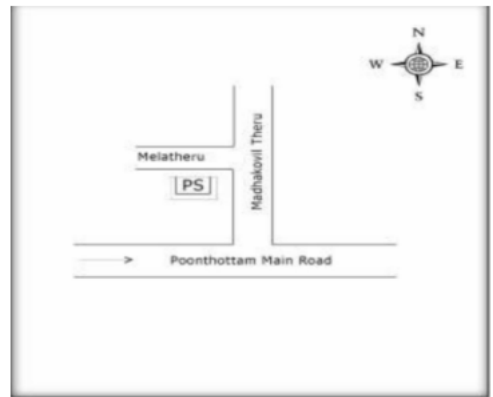

Google Map View

Polling Station Building Front View

Polling Station Front View

Cad View

POLLING STATION- 238 & 236
PANCHAYAT UNION MIDDLE SCHOOL
MURLIKANKUDI

D - DOOR
W - WINDOW

Key MAP View

சட்டமன்றத் தொகுதியின் எண் மற்றும் பெயர் : 170-திருவிடைமருதூர்
பிரிவு எண் மற்றும் பெயர் 1-துக்காச்சி (வ.கி) மற்றும் (ஊ), நெல்லியடி வார்டு-1