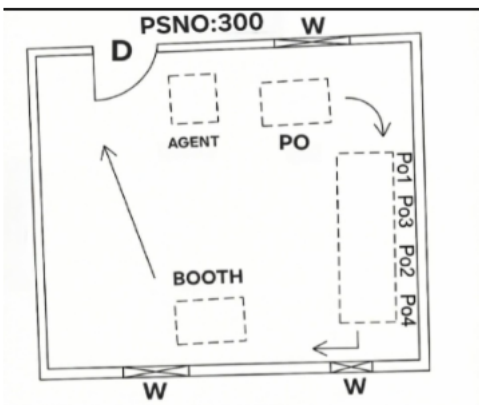

Google Map View

Polling Station Building Front View

Polling Station Front View

Cad View

Key MAP View

சட்டமன்றத் தொகுதியின் எண் மற்றும் பெயர் : 170-திருவிடைமருதூர் பிரிவு எண் மற்றும் பெயர் 1-கூசூர் (வ.கி) மற்றும் (ஊ), மங்காரயன் படுகை வார்டு-1