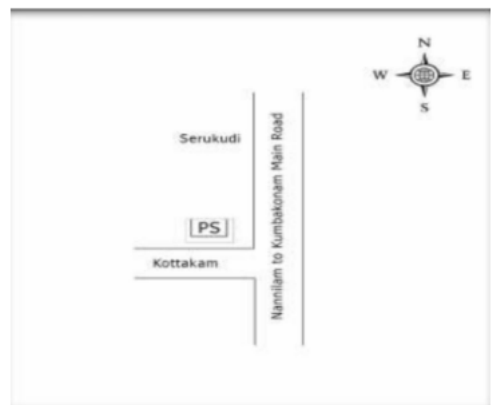

Google Map View

Polling Station Building Front View

Polling Station Front View

Cad View

Key MAP View

சட்டமன்றத் தொகுதியின் எண் மற்றும் பெயர் : 170-திருவிடைமருதூர் பிரிவு எண் மற்றும் பெயர் 1-கூசூர் (வ.கி) மற்றும் (ஊ), மங்காரயன் படுகை வார்டு-1