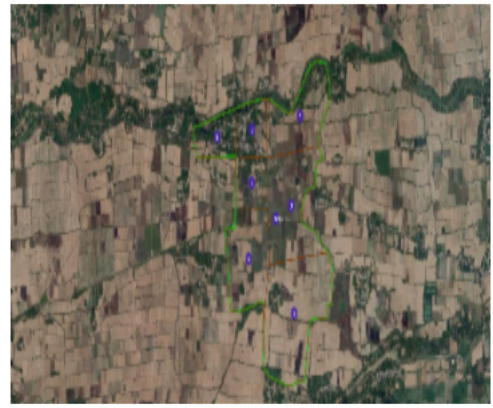

3. வாக்குச் சாவடியின் விவரங்கள்

வாக்குச் சாவடியின் எண் மற்றும் பெயர் : 300 - ஆதிதிராவிடர் நல உயர்நிலை பள்ளி, தெற்கு கட்டிடம் ,வடக்கு பார்த்த பகுதி, கிழக்கு பக்கம் , கூகூர்,நல்லாடை- 612602 வாக்குச் சாவடியின் முகவரி : ஆதிதிராவிடர் நல உயர்நிலை பள்ளி, தெற்கு கட்டிடம் ,வடக்கு பார்த்த பகுதி, கிழக்கு பக்கம் , கூகூர்,நல்லாடை- 612602	வாக்குச் சாவடியின் வகைப்பாடு (ஆண்/பெண்/பொது)	பொது
	துணை வாக்குச் சாவடிகளின் எண்ணிக்கை :	0

Google Map View

Polling Station Building Front View

Polling Station Front View

Cad View

Key MAP View

சட்டமன்றத் தொகுதியின் எண் மற்றும் பெயர் : 170-திருவிடைமருதூர் பிரிவு எண் மற்றும் பெயர் 1-கூசூர் (வ.கி) மற்றும் (ஊ), மங்காரயன் படுகை வார்டு-1