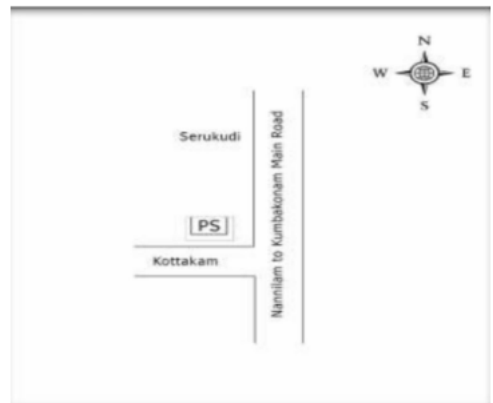

Google Map View

Polling Station Building Front View

Polling Station Front View

Cad View

Key MAP View

1	YVR0507491	பெயர் : அன்பழகன் - தந்தையின் பெயர்: ராமகிருஷ்ணன் - வீட்டு எண் : 1 வயது : 41 பாலினம் : ஆண்	Photo is available	2	YVR0592188	பெயர் : சற்குணன் - தந்தையின் பெயர்: சிவாஜி - வீட்டு எண் : 1 வயது : 38 பாலினம் : ஆண்	Photo is available	3	YVR0299016	பெயர் : காயத்திரி - கணவர் பெயர்: அசோகன் - வீட்டு எண் : 1 வயது : 34 பாலினம் : பெண்	Photo is available
4	YVR0592030	பெயர் : அரவிந்த் - தந்தையின் பெயர்: மணிமாறன் - வீட்டு எண் : 1 வயது : 31 பாலினம் : ஆண்	Photo is available	5	YVR0689497	பெயர் : ராஜலெஷ்மி - தந்தையின் பெயர்: ஜெயராமன் - வீட்டு எண் : 1 வயது : 31 பாலினம் : பெண்	Photo is available	6	YVR0891309	பெயர் : மணிமேகலை - கணவர் பெயர்: சர்குணன் - வீட்டு எண் : 1-33 வயது : 36 பாலினம் : பெண்	Photo is available
7	YVR1936905	பெயர் : தூயவன் தந்தையின் பெயர்: யாதவன் வீட்டு எண் : 1/68பீ வயது : 25 பாலினம் : ஆண்	Photo is available	8	FFT6129274	பெயர் : துரைமுருகன் - தந்தையின் பெயர்: செண்பகம் - வீட்டு எண் : 1/92 வயது : 44 பாலினம் : ஆண்	Photo is available	9	YVR1113893	பெயர் : பிரியதர்ஷினி தந்தையின் பெயர்: தங்கவேல் வீட்டு எண் : 1/99A வயது : 25 பாலினம் : பெண்	Photo is available
10	YVR2297117	பெயர் : மேரி கிரிஜா கணவர் பெயர்: சங்கர் வீட்டு எண் : 1/120 வயது : 38 பாலினம் : பெண்	Photo is available	11	YVR1028364	பெயர் : பாக்கியலெட்சுமி கணவர் பெயர்: முருகானந்தம் வீட்டு எண் : 1-173 வயது : 35 பாலினம் : பெண்	Photo is available	12	YVR2050342	பெயர் : ஜஸ்வரியா தந்தையின் பெயர்: கோவிந்தராஜ் வீட்டு எண் : 1/174 வயது : 25 பாலினம் : பெண்	Photo is available
13	YVR0338053	பெயர் : கோகிலா - தந்தையின் பெயர்: கோவிந்தராஜ் - வீட்டு எண் : 1-177 வயது : 34 பாலினம் : பெண்	Photo is available	14	YVR0798900	பெயர் : பஞ்சவர்ணம் - கணவர் பெயர்: கலியபெருமாள் - வீட்டு எண் : 1-181 வயது : 62 பாலினம் : பெண்	Photo is available	15	YVR0338111	பெயர் : பூந்தர் - தந்தையின் பெயர்: மணிமாறன் - வீட்டு எண் : 1-184 வயது : 34 பாலினம் : ஆண்	Photo is available
16	YVR0733014	பெயர் : சீதாதேவி - தந்தையின் பெயர்: மணிமாறன் - வீட்டு எண் : 1-184 வயது : 30 பாலினம் : பெண்	Photo is available	17	YVR1028372	பெயர் : அருண் குமார் தந்தையின் பெயர்: மணிமாறன் வீட்டு எண் : 1-184 வயது : 26 பாலினம் : ஆண்	Photo is available	18	YVR0798702	பெயர் : சீனிவாசன் - தந்தையின் பெயர்: சித்திவேல் - வீட்டு எண் : 1-197A வயது : 29 பாலினம் : ஆண்	Photo is available
19	YVR0689547	பெயர் : ஹேமலதா - தந்தையின் பெயர்: பரஞ்சோதி - வீட்டு எண் : 1-198 வயது : 31 பாலினம் : பெண்	Photo is available	20	YVR2141000	பெயர் : கீர்த்தனா தந்தையின் பெயர்: ராஜசேகர் வீட்டு எண் : 1/204 வயது : 22 பாலினம் : பெண்	Photo is available	21	YVR2143246	பெயர் : இளையரசி கணவர் பெயர்: மாதவன் வீட்டு எண் : 1/230 வயது : 34 பாலினம் : பெண்	Photo is available
22	YVR1028398	பெயர் : மதன்ராஜ் தந்தையின் பெயர்: ராஜப்பா வீட்டு எண் : 1-230 வயது : 28 பாலினம் : ஆண்	Photo is available	23	YVR2105013	பெயர் : வசந்த் தந்தையின் பெயர்: மார்பிரேட் வீட்டு எண் : 1/232 வயது : 32 பாலினம் : ஆண்	Photo is available	24	SGB2214658	பெயர் : ராஜபூர் ஏ கணவர் பெயர்: வசந்த் வீட்டு எண் : 1/232 வயது : 32 பாலினம் : பெண்	Photo is available
25	YVR2105245	பெயர் : கீலியோபதரா மாப்பிரிக்ட தந்தையின் பெயர்: மாப்பிரிக்ட வீட்டு எண் : 1/232 வயது : 29 பாலினம் : பெண்	Photo is available	26	YVR0507723	பெயர் : வினோத்ஆனந்த் - தந்தையின் பெயர்: சுரேந்திரன் - வீட்டு எண் : 1-233 வயது : 33 பாலினம் : ஆண்	Photo is available	27	YVR0949958	பெயர் : சுந்தரி - தந்தையின் பெயர்: மருதையன் - வீட்டு எண் : 1-237 வயது : 31 பாலினம் : பெண்	Photo is available
28	YVR0993329	பெயர் : மணிகண்டன் - தந்தையின் பெயர்: மருதையன் - வீட்டு எண் : 1-237 வயது : 27 பாலினம் : ஆண்	Photo is available	29	YVR0837963	பெயர் : ஜெசிவியா - கணவர் பெயர்: அமுல்ராஜ் - வீட்டு எண் : 1-250 வயது : 34 பாலினம் : பெண்	Photo is available	30	YVR0689505	பெயர் : அருண் ஆண்ட்ரூ - தந்தையின் பெயர்: ஜோதி - வீட்டு எண் : 2-11 வயது : 32 பாலினம் : ஆண்	Photo is available