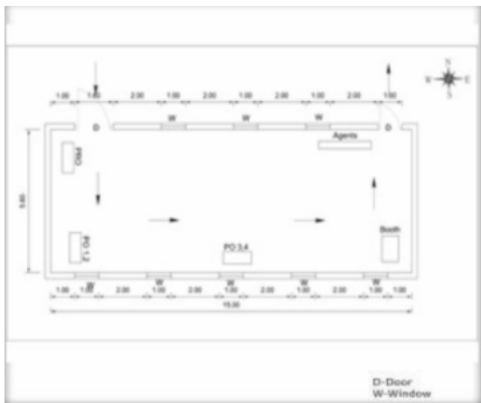

Google Map View

Polling Station Building Front View

Polling Station Front View

Cad View

Key MAP View

1 பெயர் : சங்கீதா - கணவர் பெயர்: புண்ணியமூர்த்தி - வீட்டு எண் : 1-256 வயது : 30 பாலினம் : பெண் Photo is available	YVR0950105	2 பெயர் : ஹேமாவதி - கணவர் பெயர்: சக்திவேல் - வீட்டு எண் : 2-1 வயது : 40 பாலினம் : பெண் Photo is available	YVR0690446	3 பெயர் : பரணிராஜன் - தந்தையின் பெயர்: சாமிநாதன் - வீட்டு எண் : 2-10 வயது : 41 பாலினம் : ஆண் Photo is available	MZY4494720
4 பெயர் : சுகன்யா - கணவர் பெயர்: பரணிராஜன் - வீட்டு எண் : 2-10 வயது : 30 பாலினம் : பெண் Photo is available	YVR0690453	5 பெயர் : சுகித்ரா - கணவர் பெயர்: அன்பழகன் - வீட்டு எண் : 2-38 வயது : 33 பாலினம் : பெண் Photo is available	YVR0930867	6 பெயர் : பாண்டியன் - தந்தையின் பெயர்: இராஜகோபால் - வீட்டு எண் : 2-88 வயது : 69 பாலினம் : ஆண் Photo is available	YVR1812197
7 பெயர் : சரஸ்வதி - கணவர் பெயர்: பாண்டியன் - வீட்டு எண் : 2-88 வயது : 59 பாலினம் : பெண் Photo is available	YVR1812205	8 பெயர் : நித்யா - தந்தையின் பெயர்: பாண்டியன் - வீட்டு எண் : 2-88 வயது : 30 பாலினம் : பெண் Photo is available	YVR0993824	9 பெயர் : விக்னேஷ் - தந்தையின் பெயர்: பாண்டியன் - வீட்டு எண் : 2-88 வயது : 27 பாலினம் : ஆண் Photo is available	YVR0993964
S 10 பெயர் : ஹேமா - தந்தையின் பெயர்: ஆய்யாசாமி - வீட்டு எண் : 2-102 வயது : 30 பாலினம் : பெண் DELETED Photo is available	YVR0690438	11 பெயர் : ராஜேஷ் - தந்தையின் பெயர்: ராஜாங்கம் - வீட்டு எண் : 2-104 வயது : 34 பாலினம் : ஆண் Photo is available	YVR0338442	12 பெயர் : விஜயகுமார் - தந்தையின் பெயர்: ராஜாங்கம் - வீட்டு எண் : 2-104 வயது : 32 பாலினம் : ஆண் Photo is available	YVR0509075
13 பெயர் : சுதர்சன் தந்தையின் பெயர்: பாஸ்கர் வீட்டு எண் : 2-105 வயது : 26 பாலினம் : ஆண் Photo is available	YVR1028471	14 பெயர் : சுவேதா தந்தையின் பெயர்: பாஸ்கர் வீட்டு எண் : 2/105 வயது : 24 பாலினம் : பெண் Photo is available	YVR1970631	15 பெயர் : பிரசாந்த் தந்தையின் பெயர்: ரமணி வீட்டு எண் : 2/109 வயது : 24 பாலினம் : ஆண் Photo is available	YVR1955673
16 பெயர் : ரேவதி - கணவர் பெயர்: இராமலிங்கம் - வீட்டு எண் : 2-110 வயது : 62 பாலினம் : பெண் Photo is available	YVR1812213	17 பெயர் : தினேஷ் - தந்தையின் பெயர்: இராமலிங்கம் - வீட்டு எண் : 2-110 வயது : 32 பாலினம் : ஆண் Photo is available	YVR0930891	18 பெயர் : அஸ்வின - தந்தையின் பெயர்: பழனிப்பன் - வீட்டு எண் : 2-111 வயது : 30 பாலினம் : ஆண் Photo is available	YVR0690917
19 பெயர் : அரவிந்த் - தந்தையின் பெயர்: பழனிப்பன் - வீட்டு எண் : 2-111 வயது : 30 பாலினம் : ஆண் Photo is available	YVR0690925	20 பெயர் : திருமகன் - கணவர் பெயர்: சரவணன் - வீட்டு எண் : 2-112 வயது : 42 பாலினம் : பெண் Photo is available	YVR0593020	21 பெயர் : அகிலா - கணவர் பெயர்: சக்கரவர்த்தி - வீட்டு எண் : 2-116 வயது : 39 பாலினம் : பெண் Photo is available	YVR0930941
22 பெயர் : ராமநாதன் - தந்தையின் பெயர்: அங்கமுத்து - வீட்டு எண் : 2-117 வயது : 61 பாலினம் : ஆண் Photo is available	YVR0508937	23 பெயர் : வெண்ணிலா - கணவர் பெயர்: ராமநாதன் - வீட்டு எண் : 2-117 வயது : 49 பாலினம் : பெண் Photo is available	YVR0508929	24 பெயர் : சந்தியா தந்தையின் பெயர்: ராமநாதன் வீட்டு எண் : 2/117 வயது : 25 பாலினம் : பெண் Photo is available	YVR1923994
25 பெயர் : பாரத் தந்தையின் பெயர்: ராமநாதன் வீட்டு எண் : 2/117 வயது : 22 பாலினம் : ஆண் Photo is available	YVR2184059	26 பெயர் : மணிஷா தந்தையின் பெயர்: ராமநாதன் வீட்டு எண் : 2/117 வயது : 19 பாலினம் : பெண் Photo is available	YVR2363315	27 பெயர் : ரேணுகா - கணவர் பெயர்: முருகானந்தம் - வீட்டு எண் : 2-123 வயது : 42 பாலினம் : பெண் Photo is available	YVR0593012
28 பெயர் : அபிநயா - தந்தையின் பெயர்: பாண்டியன் - வீட்டு எண் : 2-125 வயது : 33 பாலினம் : பெண் Photo is available	YVR0690677	29 பெயர் : ஜஸ்வரயா - தந்தையின் பெயர்: பாண்டியன் - வீட்டு எண் : 2-125 வயது : 32 பாலினம் : பெண் Photo is available	YVR0690685	30 பெயர் : ராமமூர்த்தி சாமிநாதன் தந்தையின் பெயர்: சாமிநாதன் - வீட்டு எண் : 2-127 வயது : 49 பாலினம் : ஆண் Photo is available	YVR1812221