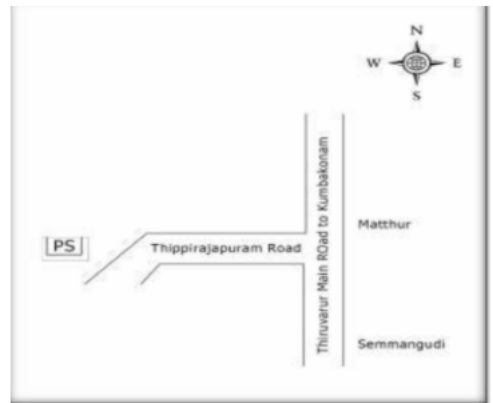

Key MAP View