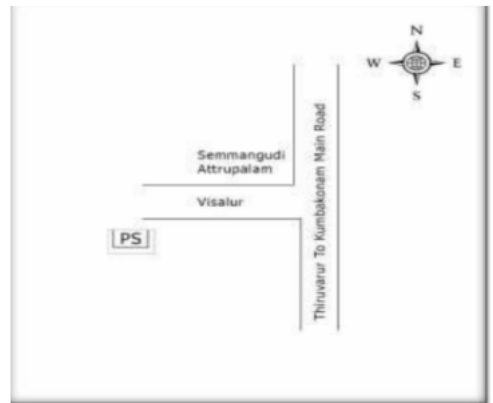

3. வாக்குச் சாவடியின் விவரங்கள்

| | | |
|---|---|-------------|
| வாக்குச் சாவடியின் எண் மற்றும் பெயர் : 306 - உதவிபெறும் தொடக்கப்பள்ளி தெற்கு பார்த்த கட்டிடம் மேற்கு பகுதி, விசலூர் 612402 வாக்குச் சாவடியின் முகவரி : உதவிபெறும் தொடக்கப்பள்ளி தெற்கு பார்த்த கட்டிடம் மேற்கு பகுதி, விசலூர் 612402 | வாக்குச் சாவடியின் வகைப்பாடு (ஆண்/பெண்/பொது) | பொது |
| | துணை வாக்குச் சாவடிகளின் எண்ணிக்கை : | 0 |

கையொப்பம்

Nazri Naksha

Google Map View

Polling Station Building Front View

Polling Station Front View

Cad View

Key MAP View

சட்டமன்றத் தொகுதியின் எண் மற்றும் பெயர் : 170-திருவிடைமருதூர் பிரிவு எண் மற்றும் பெயர் 1-விசுவூர் (வ.கி) மற்றும் (ஊ), அக்ரஹாரம்வார்டு-1