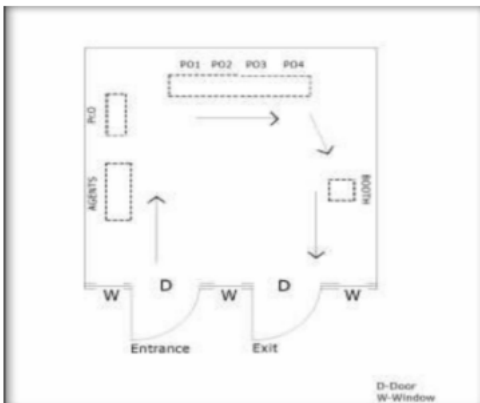

கையொப்பம்

Nazri Naksha

Google Map View

Polling Station Building Front View

Polling Station Front View

Cad View

Key MAP View

சட்டமன்றத் தொகுதியின் எண் மற்றும் பெயர் : 170-திருவிடைமருதூர் பிரிவு எண் மற்றும் பெயர் 1-விசுவூர் (வ.கி) மற்றும் (ஊ), அக்ரஹாரம்வார்டு-1