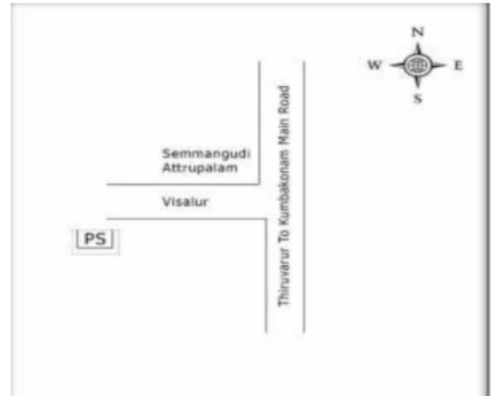

Key MAP View