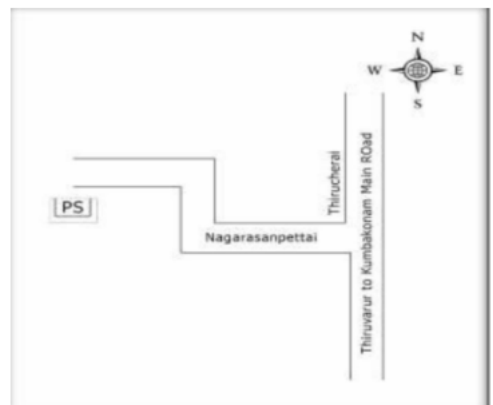

**Google Map View**

**Polling Station Building Front View**

**Polling Station Front View**

**Cad View**

**Key MAP View**

1	YVR2231249	பெயர் : சண்முகப்ரியா கணவர் பெயர்: அரவிந்த் வீட்டு எண் : 0 வயது : 21 பாலினம் : பெண்	Photo is available	2	YVR1862911	பெயர் : செல்வராஜ் - தந்தையின் பெயர்: பொன்னுசாமி - வீட்டு எண் : 1 வயது : 68 பாலினம் : ஆண்	Photo is available	3	YVR1862929	பெயர் : மகேஸ்வரி - கணவர் பெயர்: செல்வராஜ் - வீட்டு எண் : 1 வயது : 62 பாலினம் : பெண்	Photo is available
4	YVR0593731	பெயர் : விக்னேஷ் - தந்தையின் பெயர்: செல்வராஜ் - வீட்டு எண் : 1 வயது : 36 பாலினம் : ஆண்	Photo is available	5	YVR0510917	பெயர் : வினோத் - தந்தையின் பெயர்: செல்வராஜ் - வீட்டு எண் : 1-1 வயது : 33 பாலினம் : ஆண்	Photo is available	6	YVR0510891	பெயர் : அய்யப்பன் - தந்தையின் பெயர்: தாமேதரன் - வீட்டு எண் : 1-4 வயது : 48 பாலினம் : ஆண்	Photo is available
7	YVR0892539	பெயர் : மஞ்சளா - கணவர் பெயர்: ஜயப்பன் - வீட்டு எண் : 1-4 வயது : 34 பாலினம் : பெண்	Photo is available	8	YVR0994442	பெயர் : விஜயலெட்சுமி - கணவர் பெயர்: கோவிந்தசாமி - வீட்டு எண் : 1-6 வயது : 50 பாலினம் : பெண்	Photo is available	9	YVR0691592	பெயர் : கோபாலகிருஷ்ணன் - தந்தையின் பெயர்: கோவிந்தராஜன் - வீட்டு எண் : 1-6 வயது : 29 பாலினம் : ஆண்	Photo is available
10	YVR2376226	பெயர் : அகல்யலெட்சுமி அ தந்தையின் பெயர்: அருள்மொழி வீட்டு எண் : 1/8, வயது : 20 பாலினம் : பெண்	Photo is available	11	YVR0510677	பெயர் : செந்தில்குமார் - தந்தையின் பெயர்: கிருஷ்ணமூர்த்தி - வீட்டு எண் : 1-9 வயது : 32 பாலினம் : ஆண்	Photo is available	12	YVR2298214	பெயர் : சந்தோஷ பாலாஜி தந்தையின் பெயர்: பாலாஜி வீட்டு எண் : 1/14 வயது : 20 பாலினம் : ஆண்	Photo is available
13	YVR0510735	பெயர் : கார்த்தி கணவர் பெயர்: குருமூர்த்தி - வீட்டு எண் : 1-16 வயது : 43 பாலினம் : பெண்	Photo is available	14	YVR0510792	பெயர் : சித்ரா - கணவர் பெயர்: இளமுருகன் - வீட்டு எண் : 1-16 வயது : 39 பாலினம் : பெண்	Photo is available	15	YVR0133157	பெயர் : காசிவிஸ்வநாதன் - தந்தையின் பெயர்: சுந்தரமூர்த்தி - வீட்டு எண் : 1-17 வயது : 35 பாலினம் : ஆண்	Photo is available
16	YVR0510743	பெயர் : வெங்கட்ராமன் - தந்தையின் பெயர்: சுந்தரமூர்த்தி - வீட்டு எண் : 1-17 வயது : 32 பாலினம் : ஆண்	Photo is available	17	YVR0510768	பெயர் : சதீஷ் குமார் - தந்தையின் பெயர்: இராசேந்திரன் - வீட்டு எண் : 1-21 வயது : 32 பாலினம் : ஆண்	Photo is available	18	YVR1981562	பெயர் : ரமா கணவர் பெயர்: நந்தகோபாலன் வீட்டு எண் : 1/24 வயது : 30 பாலினம் : பெண்	Photo is available
19	YVR0838482	பெயர் : விஜய் - தாயின் பெயர்: சந்திரா - வீட்டு எண் : 1-25 வயது : 30 பாலினம் : ஆண்	Photo is available	20	YVR0691667	பெயர் : கார்த்தி - தந்தையின் பெயர்: கணேசன் - வீட்டு எண் : 1-26NA வயது : 31 பாலினம் : ஆண்	Photo is available	21	YVR0510909	பெயர் : நந்தினி - கணவர் பெயர்: ராமலிங்கம் - வீட்டு எண் : 1-27 வயது : 33 பாலினம் : பெண்	Photo is available
22	YVR0950287	பெயர் : அரவிந்த் - தந்தையின் பெயர்: ராமலிங்கம் - வீட்டு எண் : 1-27 வயது : 30 பாலினம் : ஆண்	Photo is available	23	YVR1862937	பெயர் : வெங்கடேசன் - தந்தையின் பெயர்: தங்கராசு - வீட்டு எண் : 1-28 வயது : 51 பாலினம் : ஆண்	Photo is available	24	YVR0098046	பெயர் : சுந்தரி - கணவர் பெயர்: வெங்கடேசன் - வீட்டு எண் : 1-28 வயது : 40 பாலினம் : பெண்	Photo is available
25	YVR0133165	பெயர் : சாந்தி - கணவர் பெயர்: ராஜேந்திரன் - வீட்டு எண் : 1-29 வயது : 53 பாலினம் : பெண்	Photo is available	26	YVR0593772	பெயர் : இளையராஜா - தந்தையின் பெயர்: இராஜேந்திரன் - வீட்டு எண் : 1-29 வயது : 35 பாலினம் : ஆண்	Photo is available	27	YVR0510784	பெயர் : நாகரெத்தினம் - தந்தையின் பெயர்: வேலு - வீட்டு எண் : 1-32 வயது : 73 பாலினம் : ஆண்	Photo is available
28	MZY2016830	பெயர் : சண்முகம் - தந்தையின் பெயர்: நாகரெத்தினம் - வீட்டு எண் : 1-32 வயது : 47 பாலினம் : பெண்	Photo is available	29	YVR2057685	பெயர் : கனகா கணவர் பெயர்: சண்முகம் வீட்டு எண் : 1/32 வயது : 35 பாலினம் : பெண்	Photo is available	30	YVR0892513	பெயர் : புனிதா - தந்தையின் பெயர்: பிரபு - வீட்டு எண் : 1-35 வயது : 36 பாலினம் : பெண்	Photo is available