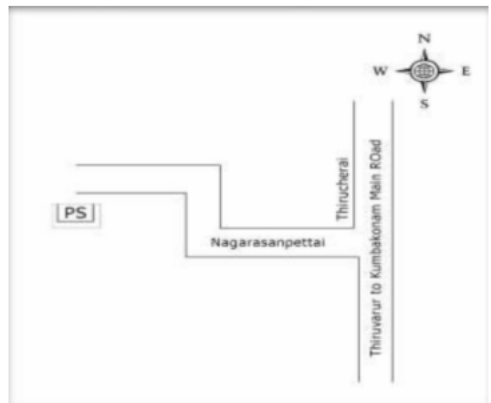

3. வாக்குச் சாவடியின் விவரங்கள்

வாக்குச் சாவடியின் எண் மற்றும் பெயர் : 309 - திருவள்ளூர் உதவிபெறும் நடுநிலைப்பள்ளி, வடக்கு பக்கம் கிழக்கு பார்த்தது, நாகரசம்பேட்டை 612605 வாக்குச் சாவடியின் முகவரி : திருவள்ளூர் உதவிபெறும் நடுநிலைப்பள்ளி, வடக்கு பக்கம் கிழக்கு பார்த்தது, நாகரசம்பேட்டை 612605	வாக்குச் சாவடியின் வகைப்பாடு (ஆண்/பெண்/பொது)	பொது
	துணை வாக்குச் சாவடிகளின் எண்ணிக்கை :	0

Google Map View

Polling Station Building Front View

Polling Station Front View

Cad View

Key MAP View

சட்டமன்றத் தொகுதியின் எண் மற்றும் பெயர் : 170-திருவிடைமருதூர் பிரிவு எண் மற்றும் பெயர் 1-நாகரசம் பேட்டை (வ.கி) மற்றும் (உ), கீழ்த் தெரு வார்டு-2