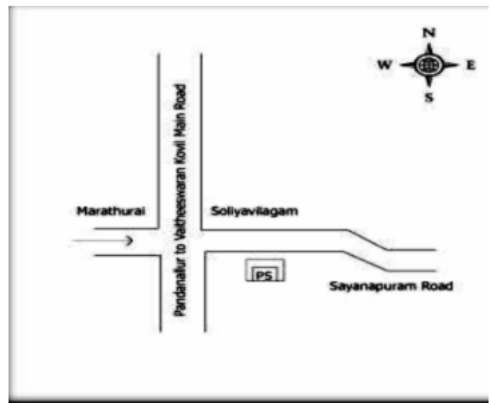

3. வாக்குச் சாவடியின் விவரங்கள்

வாக்குச் சாவடியின் எண் மற்றும் பெயர் : 31 - காந்தி உதவிபெறும் தொடக்கப்பள்ளி தெற்கு பார்த்த கட்டிடம், சோழியவிளாகம் 609204 வாக்குச் சாவடியின் முகவரி : காந்தி உதவிபெறும் தொடக்கப்பள்ளி தெற்கு பார்த்த கட்டிடம், சோழியவிளாகம் 609204	வாக்குச் சாவடியின் வகைப்பாடு (ஆண்/பெண்/பொது)	பொது 0
துணை வாக்குச் சாவடிகளின் எண்ணிக்கை :		

Polling Station Front View

Cad View

Key MAP View

சட்டமன்றத் தொகுதியின் எண் மற்றும் பெயர் : 170-திருவிடைமருதூர் பாகம் எண் : 31
பிரிவு எண் மற்றும் பெயர் 1-வன்னிக்கூடி (வ.கி) திருமங்கைசேரி (ஊ), சோழியவிளாகம் மாரியம்மன் கோயில் தெரு வார்டு-4