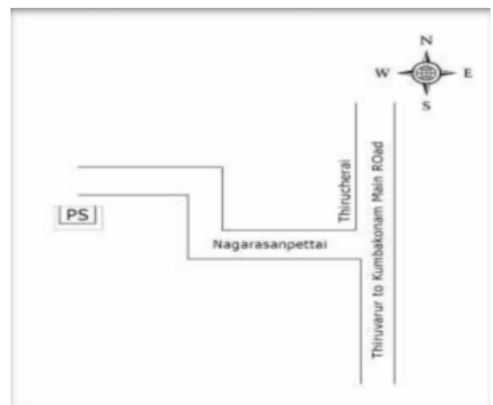

Key MAP View