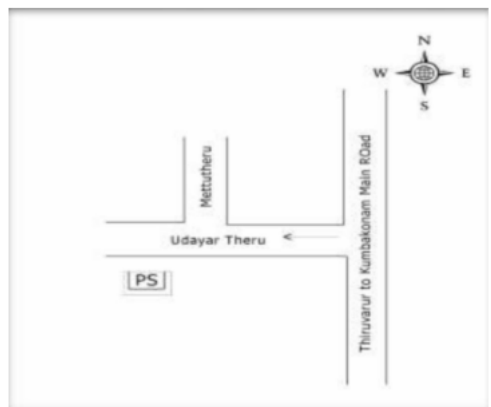

Key MAP View