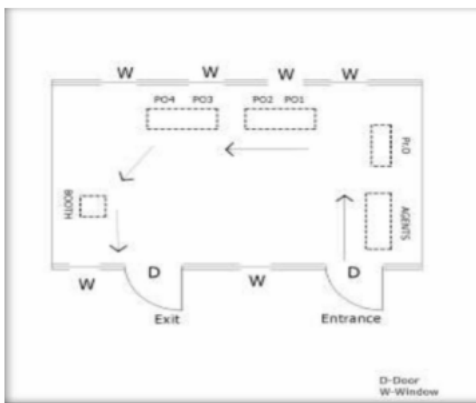

வாக்காளர் பதிவு அலுவலரின்  
கையொப்பம்

**Nazri Naksha**

**Google Map View**

**Polling Station Building Front View**

**Polling Station Front View**

**Cad View**

**Key MAP View**

1 பெயர் : வாசகி - கணவர் பெயர்: முருகேசன் - வீட்டு எண் : 1 வயது : 51 பாலினம் : பெண் Photo is available	YVR0839167	2 பெயர் : ஜநாரந்ஜானீ தந்தையின் பெயர்: அருளானந்தம் வீட்டு எண் : 1/32 வயது : 25 பாலினம் : பெண் Photo is available	YVR2056489	3 பெயர் : செளந்தர்யா தந்தையின் பெயர்: அருளானந்தம் வீட்டு எண் : 1/32 வயது : 23 பாலினம் : பெண் Photo is available	YVR2056513
4 பெயர் : சிவராமன் தந்தையின் பெயர்: முருகசன் வீட்டு எண் : 1/112 வயது : 23 பாலினம் : ஆண் Photo is available	YVR205648	5 பெயர் : ஆகாஷ் தந்தையின் பெயர்: செந்தில் வீட்டு எண் : 2/81 வயது : 23 பாலினம் : ஆண் Photo is available	YVR205622	6 பெயர் : அரவிந்தன் தந்தையின் பெயர்: தென்னராசன் வீட்டு எண் : 3/800 வயது : 27 பாலினம் : ஆண் Photo is available	YVR1101435
7 பெயர் : அமுதா கணவர் பெயர்: ரவி வீட்டு எண் : 5/23 வயது : 45 பாலினம் : பெண் Photo is available	YVR1101351	8 பெயர் : லெட்சுமணன் தந்தையின் பெயர்: கிருஷ்ணகுமார் வீட்டு எண் : 6/65 வயது : 23 பாலினம் : ஆண் Photo is available	YVR2055382	9 பெயர் : ஆர்த்தி தந்தையின் பெயர்: சுப்பிரமணியன் வீட்டு எண் : 6/67 வயது : 24 பாலினம் : ஆண் Photo is available	YVR2141992
10 பெயர் : மேரிஸ்டெல்லா கணவர் பெயர்: மாலிககந் ராஜ் வீட்டு எண் : 6/178 வயது : 42 பாலினம் : பெண் Photo is available	YVR2056646	11 பெயர் : இலக்கியா தந்தையின் பெயர்: டோமிந் வீட்டு எண் : 20 வயது : 25 பாலினம் : பெண் Photo is available	YVR2142065	12 பெயர் : கலையரசன் - தந்தையின் பெயர்: சாமிநாதன் - வீட்டு எண் : 32-1 வயது : 50 பாலினம் : ஆண் Photo is available	YVR0801217
13 பெயர் : ஆகாஷ் தந்தையின் பெயர்: ரவி வீட்டு எண் : 59/1 வயது : 23 பாலினம் : ஆண் Photo is available	YVR2057131	14 பெயர் : சரண்யா கணவர் பெயர்: செந்தில்நாதன் வீட்டு எண் : 60 வயது : 35 பாலினம் : பெண் Photo is available	YVR1037555	15 பெயர் : லதா - கணவர் பெயர்: கோவிந்தசாமி - வீட்டு எண் : 61 வயது : 48 பாலினம் : பெண் Photo is available	YVR0098525
16 பெயர் : நந்தினி தந்தையின் பெயர்: பாலகுருமூர்த்தி வீட்டு எண் : 64 வயது : 27 பாலினம் : பெண் Photo is available	YVR1120443	17 பெயர் : ஹேமலதா கணவர் பெயர்: வாசகன் வீட்டு எண் : 93/1 வயது : 31 பாலினம் : பெண் Photo is available	YVR1101310	18 பெயர் : நளினி தந்தையின் பெயர்: கார்த்திக் வீட்டு எண் : 100 வயது : 34 பாலினம் : பெண் Photo is available	YVR2056604
19 பெயர் : வெங்கடேஷ் தந்தையின் பெயர்: ஸிடரா வீட்டு எண் : 106/653 வயது : 25 பாலினம் : பெண் Photo is available	YVR205572	20 பெயர் : பிரியங்கா கணவர் பெயர்: கண்ணன் வீட்டு எண் : 145 வயது : 31 பாலினம் : பெண் Photo is available	YVR1128156	21 பெயர் : கமல் தந்தையின் பெயர்: முருகையன் வீட்டு எண் : 163 வயது : 25 பாலினம் : ஆண் Photo is available	YVR1131937
22 பெயர் : சிந்து தந்தையின் பெயர்: சேகர் வீட்டு எண் : 212 வயது : 27 பாலினம் : பெண் Photo is available	YVR2055366	23 பெயர் : மகாலட்சுமி கணவர் பெயர்: சுரேந்தர் வீட்டு எண் : 215 வயது : 34 பாலினம் : பெண் Photo is available	YVR2058402	24 பெயர் : பூவரசி தந்தையின் பெயர்: கலையரசன் வீட்டு எண் : 254 வயது : 27 பாலினம் : பெண் Photo is available	YVR1979350
25 பெயர் : கார்த்திகா தந்தையின் பெயர்: கலையரசன் வீட்டு எண் : 275 வயது : 23 பாலினம் : பெண் Photo is available	YVR2055705	26 பெயர் : விஷ்ணு வர்தன் தந்தையின் பெயர்: முருகானந்தம் வீட்டு எண் : 277 வயது : 23 பாலினம் : ஆண் Photo is available	YVR2055432	27 பெயர் : கருணாநிதி - தாயின் பெயர்: ஆனந்தவள்ளி - வீட்டு எண் : 284 வயது : 38 பாலினம் : ஆண் Photo is available	YVR0150607
28 பெயர் : பரத் தந்தையின் பெயர்: கோவிந்தசாமி வீட்டு எண் : 286 வயது : 23 பாலினம் : ஆண் Photo is available	YVR2055663	29 பெயர் : ஈஷ்வர் தந்தையின் பெயர்: கோவிந்தசாமி வீட்டு எண் : 286 வயது : 22 பாலினம் : ஆண் Photo is available	YVR2182251	30 பெயர் : வளர்மதி - கணவர் பெயர்: கண்ணன் - வீட்டு எண் : 287 வயது : 62 பாலினம் : பெண் Photo is available	YVR1875525