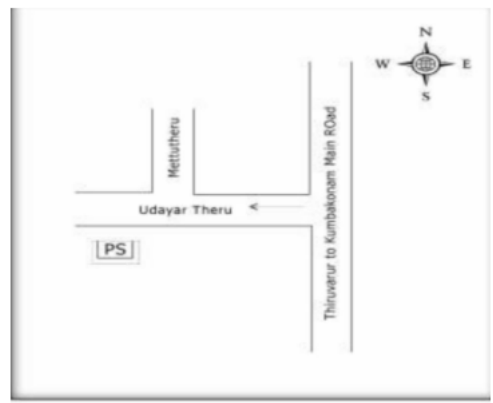

வாக்காளர் பதிவு அலுவலரின்  
கையொப்பம்

**Nazri Naksha**

**Google Map View**

**Polling Station Building Front View**

**Polling Station Front View**

**Cad View**

**Key MAP View**

1 பெயர் : வாசகி - கணவர் பெயர்: முருகேசன் - வீட்டு எண் : 1 வயது : 51 பாலினம் : பெண் Photo is available	YVR0839167	2 பெயர் : ஜநாரந்ஜானீ தந்தையின் பெயர்: அருளானந்தம் வீட்டு எண் : 1/32 வயது : 25 பாலினம் : பெண் Photo is available	YVR2056489	3 பெயர் : செளந்தர்யா தந்தையின் பெயர்: அருளானந்தம் வீட்டு எண் : 1/32 வயது : 23 பாலினம் : பெண் Photo is available	YVR2056513
4 பெயர் : சிவராமன் தந்தையின் பெயர்: முருகசன் வீட்டு எண் : 1/112 வயது : 23 பாலினம் : ஆண் Photo is available	YVR205648	5 பெயர் : ஆகாஷ் தந்தையின் பெயர்: செந்தில் வீட்டு எண் : 2/81 வயது : 23 பாலினம் : ஆண் Photo is available	YVR205622	6 பெயர் : அரவிந்தன் தந்தையின் பெயர்: தென்னராசன் வீட்டு எண் : 3/800 வயது : 27 பாலினம் : ஆண் Photo is available	YVR1101435
7 பெயர் : அமுதா கணவர் பெயர்: ரவி வீட்டு எண் : 5/23 வயது : 45 பாலினம் : பெண் Photo is available	YVR1101351	8 பெயர் : லெட்சுமணன் தந்தையின் பெயர்: கிருஷ்ணகுமார் வீட்டு எண் : 6/65 வயது : 23 பாலினம் : ஆண் Photo is available	YVR2055382	9 பெயர் : ஆர்த்தி தந்தையின் பெயர்: சுப்பிரமணியன் வீட்டு எண் : 6/67 வயது : 24 பாலினம் : ஆண் Photo is available	YVR2141992
10 பெயர் : மேரிஸ்டெல்லா கணவர் பெயர்: மாலிககந் ராஜ் வீட்டு எண் : 6/178 வயது : 42 பாலினம் : பெண் Photo is available	YVR2056646	11 பெயர் : இலக்கியா தந்தையின் பெயர்: டோமிந் வீட்டு எண் : 20 வயது : 25 பாலினம் : பெண் Photo is available	YVR2142065	12 பெயர் : கலையரசன் - தந்தையின் பெயர்: சாமிநாதன் - வீட்டு எண் : 32-1 வயது : 50 பாலினம் : ஆண் Photo is available	YVR0801217
13 பெயர் : ஆகாஷ் தந்தையின் பெயர்: ரவி வீட்டு எண் : 59/1 வயது : 23 பாலினம் : ஆண் Photo is available	YVR2057131	14 பெயர் : சரண்யா கணவர் பெயர்: செந்தில்நாதன் வீட்டு எண் : 60 வயது : 35 பாலினம் : பெண் Photo is available	YVR1037555	15 பெயர் : லதா - கணவர் பெயர்: கோவிந்தசாமி - வீட்டு எண் : 61 வயது : 48 பாலினம் : பெண் Photo is available	YVR0098525
16 பெயர் : நந்தினி தந்தையின் பெயர்: பாலகுருமூர்த்தி வீட்டு எண் : 64 வயது : 27 பாலினம் : பெண் Photo is available	YVR1120443	17 பெயர் : ஹேமலதா கணவர் பெயர்: வாசகன் வீட்டு எண் : 93/1 வயது : 31 பாலினம் : பெண் Photo is available	YVR1101310	18 பெயர் : நளினி தந்தையின் பெயர்: கார்த்திக் வீட்டு எண் : 100 வயது : 34 பாலினம் : பெண் Photo is available	YVR2056604
19 பெயர் : வெங்கடேஷ் தந்தையின் பெயர்: ஸிடரா வீட்டு எண் : 106/653 வயது : 25 பாலினம் : பெண் Photo is available	YVR205572	20 பெயர் : பிரியங்கா கணவர் பெயர்: கண்ணன் வீட்டு எண் : 145 வயது : 31 பாலினம் : பெண் Photo is available	YVR1128156	21 பெயர் : கமல் தந்தையின் பெயர்: முருகையன் வீட்டு எண் : 163 வயது : 25 பாலினம் : ஆண் Photo is available	YVR1131937
22 பெயர் : சிந்து தந்தையின் பெயர்: சேகர் வீட்டு எண் : 212 வயது : 27 பாலினம் : பெண் Photo is available	YVR2055366	23 பெயர் : மகாலட்சுமி கணவர் பெயர்: சுரேந்தர் வீட்டு எண் : 215 வயது : 34 பாலினம் : பெண் Photo is available	YVR2058402	24 பெயர் : பூவரசி தந்தையின் பெயர்: கலையரசன் வீட்டு எண் : 254 வயது : 27 பாலினம் : பெண் Photo is available	YVR1979350
25 பெயர் : கார்த்திகா தந்தையின் பெயர்: கலையரசன் வீட்டு எண் : 275 வயது : 23 பாலினம் : பெண் Photo is available	YVR2055705	26 பெயர் : விஷ்ணு வர்தன் தந்தையின் பெயர்: முருகானந்தம் வீட்டு எண் : 277 வயது : 23 பாலினம் : ஆண் Photo is available	YVR2055432	27 பெயர் : கருணாநிதி - தாயின் பெயர்: ஆனந்தவள்ளி - வீட்டு எண் : 284 வயது : 38 பாலினம் : ஆண் Photo is available	YVR0150607
28 பெயர் : பரத் தந்தையின் பெயர்: கோவிந்தசாமி வீட்டு எண் : 286 வயது : 23 பாலினம் : ஆண் Photo is available	YVR2055663	29 பெயர் : ஈஷ்வர் தந்தையின் பெயர்: கோவிந்தசாமி வீட்டு எண் : 286 வயது : 22 பாலினம் : ஆண் Photo is available	YVR2182251	30 பெயர் : வளர்மதி - கணவர் பெயர்: கண்ணன் - வீட்டு எண் : 287 வயது : 62 பாலினம் : பெண் Photo is available	YVR1875525