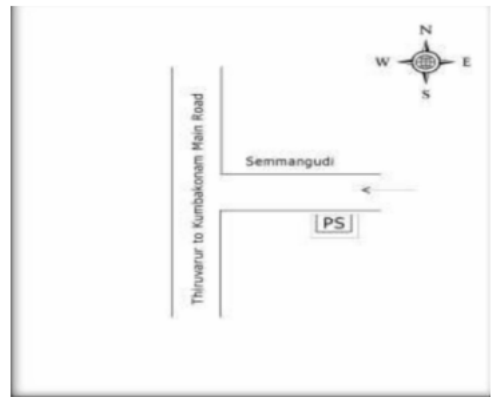

Polling Station Front View

Elevation

Elevation

Cad View

Key MAP View

சட்டமன்றத் தொகுதியின் எண் மற்றும் பெயர் : 170-திருவிடைமருதூர்
பிரிவு எண் மற்றும் பெயர் 1-செம்மங்குடி (வ.கி) மற்றும் (உ), கீழநாகம்பாடி வார்டு 1