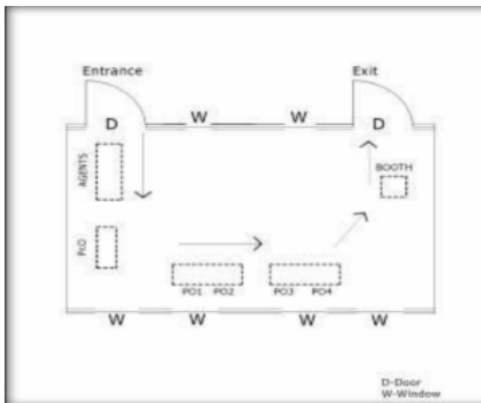

Polling Station Front View

Elevation

Elevation

Cad View

Key MAP View

சட்டமன்றத் தொகுதியின் எண் மற்றும் பெயர் : 170-திருவிடைமருதூர்
பிரிவு எண் மற்றும் பெயர் 1-செம்மங்குடி (வ.கி) மற்றும் (உ), கீழநாகம்பாடி வார்டு 1