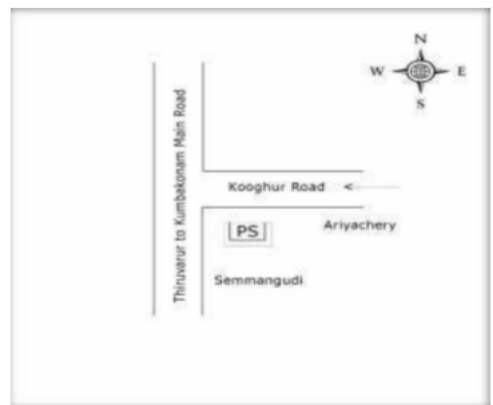

Key MAP View