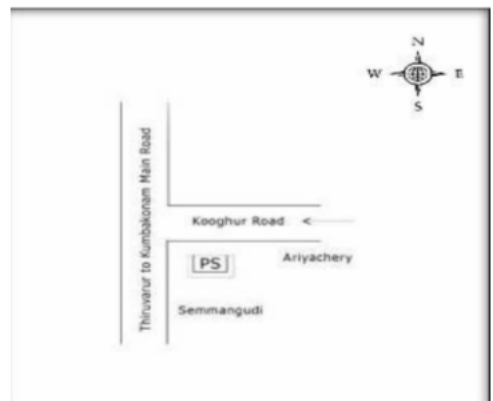

Google Map View

Polling Station Building Front View

Polling Station Front View

Cad View

Key MAP View

சட்டமன்றத் தொகுதியின் எண் மற்றும் பெயர் : 170-திருவிடைமருதூர்
பிரிவு எண் மற்றும் பெயர் 1-பருத்திசேரி (வ.கி) மற்றும் (ஊ), பருத்திசேரி கீழ் தெரு வார்டு-1