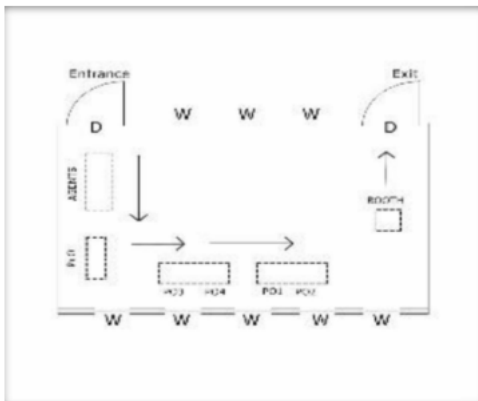

Google Map View

Polling Station Building Front View

Polling Station Front View

Cad View

Key MAP View

சட்டமன்றத் தொகுதியின் எண் மற்றும் பெயர் : 170-திருவிடைமருதூர்
பிரிவு எண் மற்றும் பெயர் 1-பருத்திசேரி (வ.கி) மற்றும் (ஊ), பருத்திசேரி கீழ் தெரு வார்டு-1