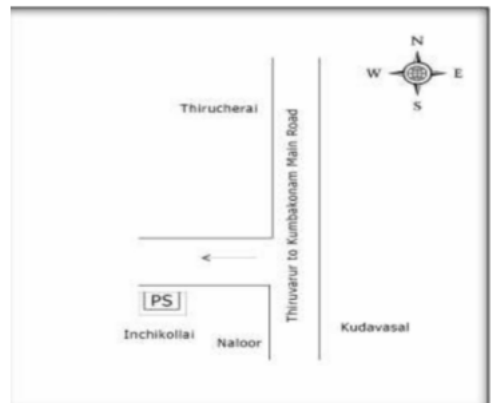

Google Map View

Polling Station Building Front View

Elevation

Polling Station Front View

Elevation

Cad View

Key MAP View

1 பெயர் : ராஜலட்சுமி - கணவர் பெயர்: பரமசிவம் - வீட்டு எண் : 1 வயது : 81 பாலினம் : பெண்	DKK1300862 Photo is available	2 பெயர் : ஜோதி - கணவர் பெயர்: சாம்பசிவம் - வீட்டு எண் : 1 வயது : 78 பாலினம் : பெண்	DKK1301282 Photo is available	3 பெயர் : சந்திரா - கணவர் பெயர்: மூர்த்தி - வீட்டு எண் : 1 வயது : 54 பாலினம் : பெண்	DKK4226361 Photo is available
4 பெயர் : ஆனந்த் - தந்தையின் பெயர்: நாராயணசாமி - வீட்டு எண் : 1 வயது : 31 பாலினம் : ஆண்	YVR0734715 Photo is available	5 பெயர் : ரவிச்சந்திரன் - தந்தையின் பெயர்: கருணாநிதி - வீட்டு எண் : 1/3 வயது : 67 பாலினம் : ஆண்	DKK1308865 Photo is available	6 பெயர் : பிரபாவதி - கணவர் பெயர்: ரவிச்சந்திரன் - வீட்டு எண் : 1/3 வயது : 64 பாலினம் : பெண்	DKK1308881 Photo is available
7 பெயர் : சந்தானலக்ஷ்மி கணவர் பெயர்: சுரேஷ்குமார் வீட்டு எண் : 1/3 வயது : 28 பாலினம் : பெண்	YVR2333201 Photo is available	8 பெயர் : ராஜன் - தந்தையின் பெயர்: பாலகிருஷ்ணன் - வீட்டு எண் : 1-4 வயது : 37 பாலினம் : ஆண்	YVR0839795 Photo is available	9 பெயர் : பாக்கியலட்சுமி செ தந்தையின் பெயர்: செந்தில் வீட்டு எண் : 1-5 வயது : 21 பாலினம் : பெண்	YVR2293611 Photo is available
10 பெயர் : அனுசுயா - தந்தையின் பெயர்: நாராயணசாமி - வீட்டு எண் : 1-5A வயது : 33 பாலினம் : பெண்	YVR0734723 Photo is available	11 பெயர் : சசிலா - கணவர் பெயர்: ராஜபாதர் - வீட்டு எண் : 1-14 வயது : 65 பாலினம் : பெண்	DKK1305028 Photo is available	12 பெயர் : தீவ்யா கணவர் பெயர்: அரவிந்தன் வீட்டு எண் : 1-15 வயது : 32 பாலினம் : பெண்	YVR1976539 Photo is available
13 பெயர் : புனிதா - கணவர் பெயர்: உதயானந்தம் - வீட்டு எண் : 1-16 வயது : 42 பாலினம் : பெண்	YVR0694455 Photo is available	14 பெயர் : விஜய் - தந்தையின் பெயர்: ரவிசங்கர் - வீட்டு எண் : 1-16 வயது : 30 பாலினம் : ஆண்	YVR0802181 Photo is available	15 பெயர் : அஜய் தந்தையின் பெயர்: ரவிசங்கர் வீட்டு எண் : 1/16 வயது : 26 பாலினம் : ஆண்	YVR1978337 Photo is available
16 பெயர் : கீதா - கணவர் பெயர்: செல்வகுமார் - வீட்டு எண் : 1-16b வயது : 46 பாலினம் : பெண்	YVR0516948 Photo is available	17 பெயர் : அபிராமி - கணவர் பெயர்: சிவக்குமார் - வீட்டு எண் : 1-17 வயது : 47 பாலினம் : பெண்	YVR0516880 Photo is available	18 பெயர் : பத்மாவதி பா தந்தையின் பெயர்: பாலு வீட்டு எண் : 1/17 வயது : 20 பாலினம் : பெண்	YVR2294908 Photo is available
19 பெயர் : பாலாஜி - தந்தையின் பெயர்: சரவணன் - வீட்டு எண் : 1-18A வயது : 35 பாலினம் : ஆண்	YVR0516823 Photo is available	20 பெயர் : விக்னேஷ் - தந்தையின் பெயர்: பிரேம்குமார் - வீட்டு எண் : 1-19A வயது : 30 பாலினம் : ஆண்	YVR0694505 Photo is available	21 பெயர் : சுதாகர் - தந்தையின் பெயர்: கல்யாணசுந்தரம் - வீட்டு எண் : 1-20 வயது : 40 பாலினம் : ஆண்	YVR0517029 Photo is available
22 பெயர் : தவமணி கணவர் பெயர்: கரும்பாயிரம் வீட்டு எண் : 1/20 வயது : 31 பாலினம் : பெண்	YVR2181246 Photo is available	23 பெயர் : சர்மிளா கணவர் பெயர்: சுதாகர் வீட்டு எண் : 1/20 வயது : 27 பாலினம் : பெண்	YVR2064814 Photo is available	24 பெயர் : பூநீராம் - தந்தையின் பெயர்: கோதண்டராமன் - வீட்டு எண் : 1-22 வயது : 30 பாலினம் : ஆண்	YVR0734699 Photo is available
25 பெயர் : ஹரிபிரியன் தந்தையின் பெயர்: கோதண்டராமன் வீட்டு எண் : 1/22 வயது : 20 பாலினம் : ஆண்	YVR2302800 Photo is available	26 பெயர் : தீபா - கணவர் பெயர்: முருகானந்தம் - வீட்டு எண் : 1-23 வயது : 39 பாலினம் : பெண்	YVR0101592 Photo is available	27 பெயர் : செந்தில் - தந்தையின் பெயர்: முத்துக்குமரசாமி - வீட்டு எண் : 1-24 வயது : 51 பாலினம் : ஆண்	YVR0516849 Photo is available
28 பெயர் : அனிதா - கணவர் பெயர்: செந்தில் - வீட்டு எண் : 1-24 வயது : 41 பாலினம் : பெண்	YVR0595603 Photo is available	29 பெயர் : வித்யா கணவர் பெயர்: அசோக்குமார் - வீட்டு எண் : 1-25 வயது : 50 பாலினம் : பெண்	YVR0516831 Photo is available	30 பெயர் : யோகேஸ்வரன் தந்தையின் பெயர்: அசோக்குமார் வீட்டு எண் : 1-25 வயது : 22 பாலினம் : ஆண்	YVR2143493 Photo is available