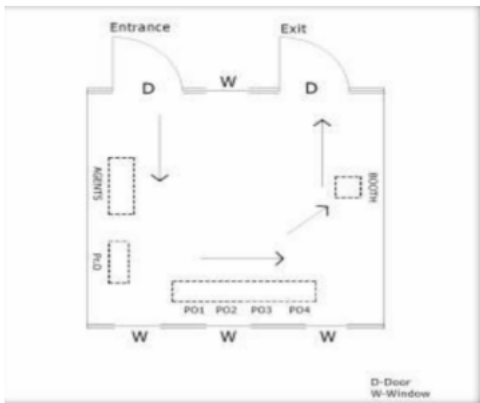

Google Map View

Polling Station Building Front View

Elevation

Polling Station Front View

Elevation

Cad View

Key MAP View

1 பெயர் : ராஜலட்சுமி - கணவர் பெயர்: பரமசிவம் - வீட்டு எண் : 1 வயது : 81 பாலினம் : பெண்	DKK1300862 Photo is available	2 பெயர் : ஜோதி - கணவர் பெயர்: சாம்பசிவம் - வீட்டு எண் : 1 வயது : 78 பாலினம் : பெண்	DKK1301282 Photo is available	3 பெயர் : சந்திரா - கணவர் பெயர்: மூர்த்தி - வீட்டு எண் : 1 வயது : 54 பாலினம் : பெண்	DKK4226361 Photo is available
4 பெயர் : ஆனந்த் - தந்தையின் பெயர்: நாராயணசாமி - வீட்டு எண் : 1 வயது : 31 பாலினம் : ஆண்	YVR0734715 Photo is available	5 பெயர் : ரவிச்சந்திரன் - தந்தையின் பெயர்: கருணாநிதி - வீட்டு எண் : 1/3 வயது : 67 பாலினம் : ஆண்	DKK1308865 Photo is available	6 பெயர் : பிரபாவதி - கணவர் பெயர்: ரவிச்சந்திரன் - வீட்டு எண் : 1/3 வயது : 64 பாலினம் : பெண்	DKK1308881 Photo is available
7 பெயர் : சந்தானலக்ஷ்மி கணவர் பெயர்: சுரேஷ்குமார் வீட்டு எண் : 1/3 வயது : 28 பாலினம் : பெண்	YVR2333201 Photo is available	8 பெயர் : ராஜன் - தந்தையின் பெயர்: பாலகிருஷ்ணன் - வீட்டு எண் : 1-4 வயது : 37 பாலினம் : ஆண்	YVR0839795 Photo is available	9 பெயர் : பாக்கியலட்சுமி செ தந்தையின் பெயர்: செந்தில் வீட்டு எண் : 1-5 வயது : 21 பாலினம் : பெண்	YVR2293611 Photo is available
10 பெயர் : அனுசுயா - தந்தையின் பெயர்: நாராயணசாமி - வீட்டு எண் : 1-5A வயது : 33 பாலினம் : பெண்	YVR0734723 Photo is available	11 பெயர் : சசிலா - கணவர் பெயர்: ராஜபாதர் - வீட்டு எண் : 1-14 வயது : 65 பாலினம் : பெண்	DKK1305028 Photo is available	12 பெயர் : தீவ்யா கணவர் பெயர்: அரவிந்தன் வீட்டு எண் : 1-15 வயது : 32 பாலினம் : பெண்	YVR1976539 Photo is available
13 பெயர் : புனிதா - கணவர் பெயர்: உதயானந்தம் - வீட்டு எண் : 1-16 வயது : 42 பாலினம் : பெண்	YVR0694455 Photo is available	14 பெயர் : விஜய் - தந்தையின் பெயர்: ரவிசங்கர் - வீட்டு எண் : 1-16 வயது : 30 பாலினம் : ஆண்	YVR0802181 Photo is available	15 பெயர் : அஜய் தந்தையின் பெயர்: ரவிசங்கர் வீட்டு எண் : 1/16 வயது : 26 பாலினம் : ஆண்	YVR1978337 Photo is available
16 பெயர் : கீதா - கணவர் பெயர்: செல்வகுமார் - வீட்டு எண் : 1-16b வயது : 46 பாலினம் : பெண்	YVR0516948 Photo is available	17 பெயர் : அபிராமி - கணவர் பெயர்: சிவக்குமார் - வீட்டு எண் : 1-17 வயது : 47 பாலினம் : பெண்	YVR0516880 Photo is available	18 பெயர் : பத்மாவதி பா தந்தையின் பெயர்: பாலு வீட்டு எண் : 1/17 வயது : 20 பாலினம் : பெண்	YVR2294908 Photo is available
19 பெயர் : பாலாஜி - தந்தையின் பெயர்: சரவணன் - வீட்டு எண் : 1-18A வயது : 35 பாலினம் : ஆண்	YVR0516823 Photo is available	20 பெயர் : விக்னேஷ் - தந்தையின் பெயர்: பிரேம்குமார் - வீட்டு எண் : 1-19A வயது : 30 பாலினம் : ஆண்	YVR0694505 Photo is available	21 பெயர் : சுதாகர் - தந்தையின் பெயர்: கல்யாணசுந்தரம் - வீட்டு எண் : 1-20 வயது : 40 பாலினம் : ஆண்	YVR0517029 Photo is available
22 பெயர் : தவமணி கணவர் பெயர்: கரும்பாயிரம் வீட்டு எண் : 1/20 வயது : 31 பாலினம் : பெண்	YVR2181246 Photo is available	23 பெயர் : சர்மிளா கணவர் பெயர்: சுதாகர் வீட்டு எண் : 1/20 வயது : 27 பாலினம் : பெண்	YVR2064814 Photo is available	24 பெயர் : பூநீராம் - தந்தையின் பெயர்: கோதண்டராமன் - வீட்டு எண் : 1-22 வயது : 30 பாலினம் : ஆண்	YVR0734699 Photo is available
25 பெயர் : ஹரிபிரியன் தந்தையின் பெயர்: கோதண்டராமன் வீட்டு எண் : 1/22 வயது : 20 பாலினம் : ஆண்	YVR2302800 Photo is available	26 பெயர் : தீபா - கணவர் பெயர்: முருகானந்தம் - வீட்டு எண் : 1-23 வயது : 39 பாலினம் : பெண்	YVR0101592 Photo is available	27 பெயர் : செந்தில் - தந்தையின் பெயர்: முத்துக்குமரசாமி - வீட்டு எண் : 1-24 வயது : 51 பாலினம் : ஆண்	YVR0516849 Photo is available
28 பெயர் : அனிதா - கணவர் பெயர்: செந்தில் - வீட்டு எண் : 1-24 வயது : 41 பாலினம் : பெண்	YVR0595603 Photo is available	29 பெயர் : வித்யா கணவர் பெயர்: அசோக்குமார் - வீட்டு எண் : 1-25 வயது : 50 பாலினம் : பெண்	YVR0516831 Photo is available	30 பெயர் : யோகேஸ்வரன் தந்தையின் பெயர்: அசோக்குமார் வீட்டு எண் : 1-25 வயது : 22 பாலினம் : ஆண்	YVR2143493 Photo is available