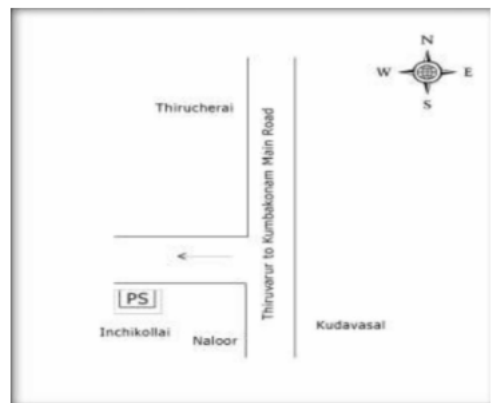

**Polling Station Building Front View**

**Polling Station Front View**

**Cad View**

**Key MAP View**

1 பெயர் : ஹேமா - கணவர் பெயர்: கார்த்திகேயன் - வீட்டு எண் : 1 வயது : 45 பாலினம் : பெண் Photo is available	YVR0302646	2 பெயர் : உமாமகேஸ்வரி - கணவர் பெயர்: செல்வகுமார் - வீட்டு எண் : 1 வயது : 43 பாலினம் : பெண் Photo is available	YVR0839860	3 பெயர் : அசோக்குமார் - தந்தையின் பெயர்: நடராஜன் - வீட்டு எண் : 1 வயது : 42 பாலினம் : ஆண் Photo is available	YVR0302927
4 பெயர் : சத்தியா - தந்தையின் பெயர்: முருகேசன் - வீட்டு எண் : 1 வயது : 41 பாலினம் : பெண் Photo is available	YVR0303255	5 பெயர் : ராஜேஸ்வரி - கணவர் பெயர்: சுந்தரேசன் - வீட்டு எண் : 1 வயது : 41 பாலினம் : பெண் Photo is available	YVR0839852	6 பெயர் : திவ்யா தந்தையின் பெயர்: கோவிந்தசாமி வீட்டு எண் : 1 வயது : 21 பாலினம் : பெண் Photo is available	YVR2180768
7 பெயர் : சுகன்யா - தந்தையின் பெயர்: சின்னப்பா - வீட்டு எண் : 1-166 வயது : 35 பாலினம் : பெண் Photo is available	YVR0303248	8 பெயர் : பிரியதர்ஷினி - தந்தையின் பெயர்: நேதாஜி - வீட்டு எண் : 2 வயது : 30 பாலினம் : பெண் Photo is available	YVR0931584	9 பெயர் : சூர்யா தந்தையின் பெயர்: பரசுராமன் வீட்டு எண் : 2 வயது : 21 பாலினம் : ஆண் Photo is available	YVR2180909
10 பெயர் : ராமச்சந்திரன் தந்தையின் பெயர்: மகாலிங்கம் - வீட்டு எண் : 2/34ஜீ வயது : 41 பாலினம் : ஆண் Photo is available	DKK4227476	11 பெயர் : செந்தில்குமார் தந்தையின் பெயர்: ஆறுமுகம் வீட்டு எண் : 2/37 வயது : 41 பாலினம் : ஆண் Photo is available	YVR2158632	12 பெயர் : சங்கர் - தந்தையின் பெயர்: விஸ்வநாதன் - வீட்டு எண் : 2-38A வயது : 51 பாலினம் : ஆண் Photo is available	YVR0302455
13 பெயர் : உதயகுமார் - தந்தையின் பெயர்: நடராஜன் - வீட்டு எண் : 2-41 வயது : 45 பாலினம் : ஆண் Photo is available	YVR0101527	14 பெயர் : ரம்யா - கணவர் பெயர்: சிவகுமார் - வீட்டு எண் : 2-139 வயது : 42 பாலினம் : பெண் Photo is available	YVR0893990	15 பெயர் : செல்வராணி - கணவர் பெயர்: முருகன் - வீட்டு எண் : 2-161 வயது : 44 பாலினம் : பெண் Photo is available	YVR0101733
16 பெயர் : சரண்யா - தந்தையின் பெயர்: சின்னப்பா சின்னப்பா வீட்டு எண் : 2-166 வயது : 28 பாலினம் : பெண் Photo is available	YVR0893982	17 பெயர் : கலாவதி - கணவர் பெயர்: தமிழ்செல்வம் - வீட்டு எண் : 2-169 வயது : 37 பாலினம் : பெண் Photo is available	YVR0802637	18 பெயர் : அம்பிகாதேவி - தந்தையின் பெயர்: சந்திரகாசன் - வீட்டு எண் : 2-174 வயது : 33 பாலினம் : பெண் Photo is available	YVR0516310
19 பெயர் : நீலாவதி - கணவர் பெயர்: அறிவழகன் - வீட்டு எண் : 2-181 வயது : 45 பாலினம் : பெண் Photo is available	YVR0595819	20 பெயர் : ராஜலெட்சுமி - கணவர் பெயர்: முத்துக்குமார் - வீட்டு எண் : 2-183 வயது : 39 பாலினம் : பெண் Photo is available	YVR0931451	21 பெயர் : மனோப்பிரியா தந்தையின் பெயர்: சக்கரபாணி வீட்டு எண் : 2/187 வயது : 25 பாலினம் : பெண் Photo is available	YVR1102490
# 22 பெயர் : ரகுராமன் தட்சிணாமூர்த்தி தந்தையின் பெயர்: தெட்சிணாமூர்த்தி வீட்டு எண் : 200 வயது : 29 பாலினம் : ஆண் Photo is available	YVR0802322	23 பெயர் : ராஜாராமன் - தந்தையின் பெயர்: தெட்சாணமூர்த்தி - வீட்டு எண் : 2/200-1 வயது : 40 பாலினம் : ஆண் Photo is available	DKK4227419	24 பெயர் : நிர்மல் - தந்தையின் பெயர்: சின்னப்பா - வீட்டு எண் : 2-201 வயது : 39 பாலினம் : ஆண் Photo is available	DKK4227443
25 பெயர் : கோவிந்தசாமி - தந்தையின் பெயர்: ராஜகோபால் - வீட்டு எண் : 2-203 வயது : 52 பாலினம் : ஆண் Photo is available	YVR0302448	26 பெயர் : பார்த்திபன் - தந்தையின் பெயர்: செல்வம் - வீட்டு எண் : 2-204 வயது : 31 பாலினம் : ஆண் Photo is available	YVR0694679	27 பெயர் : பாரதி தந்தையின் பெயர்: செல்வம் வீட்டு எண் : 2/204 வயது : 27 பாலினம் : பெண் Photo is available	YVR1102458
28 பெயர் : தனலெட்சுமி - கணவர் பெயர்: மகேந்திரன் - வீட்டு எண் : 2-207 வயது : 38 பாலினம் : பெண் Photo is available	YVR0302653	29 பெயர் : மாரியப்பன் தந்தையின் பெயர்: கலியமூர்த்தி வீட்டு எண் : 2.214 வயது : 40 பாலினம் : ஆண் Photo is available	YVR1102375	30 பெயர் : அஜிதராஜா - தந்தையின் பெயர்: குருமூர்த்தி - வீட்டு எண் : 2-223 வயது : 27 பாலினம் : ஆண் Photo is available	YVR0996306