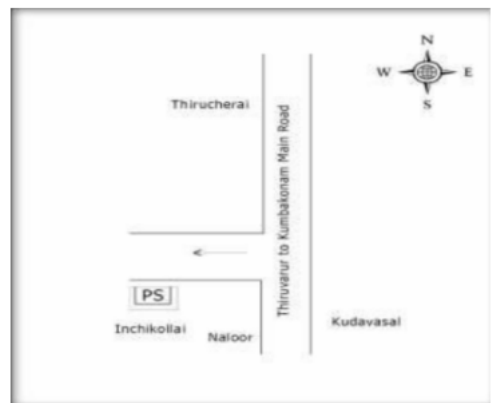

**Polling Station Building Front View**

**Polling Station Front View**

**Cad View**

**Key MAP View**

1 பெயர் : கலியபெருமாள் - தந்தையின் பெயர்: பெத்துசெட்டியார் - வீட்டு எண் : 1 வயது : 74 பாலினம் : ஆண்	YVR0339861 Photo is available	2 பெயர் : ராமதாஸ் - தந்தையின் பெயர்: அமிர்தலிங்கம் வீட்டு எண் : 1 வயது : 68 பாலினம் : ஆண்	YVR0339929 Photo is available	3 பெயர் : சிவக்குமார் - தந்தையின் பெயர்: ராமசாமி - வீட்டு எண் : 1 வயது : 54 பாலினம் : ஆண்	YVR0894550 Photo is available
4 பெயர் : ஹேமா - கணவர் பெயர்: ரெங்கநாதன் - வீட்டு எண் : 1 வயது : 43 பாலினம் : பெண்	YVR0339846 Photo is available	5 பெயர் : கோபிகிருஷ்ணன் - தந்தையின் பெயர்: ராமதாஸ் - வீட்டு எண் : 1 வயது : 38 பாலினம் : ஆண்	YVR0339945 Photo is available	6 பெயர் : மேகலா தந்தையின் பெயர்: ரவி வீட்டு எண் : 1 வயது : 22 பாலினம் : பெண்	YVR2266146 Photo is available
7 பெயர் : கார்த்திகா - தந்தையின் பெயர்: ஆறுமுகம் - வீட்டு எண் : 1-47 வயது : 29 பாலினம் : பெண்	YVR0894584 Photo is available	8 பெயர் : ராஜேஷ்வரி - கணவர் பெயர்: ராதாக்கிருஷ்ணன் - வீட்டு எண் : 1A வயது : 38 பாலினம் : பெண்	YVR0695122 Photo is available	9 பெயர் : மேகலா - தந்தையின் பெயர்: பாலக்கிருஷ்ணன் வீட்டு எண் : 1A வயது : 33 பாலினம் : பெண்	YVR0695130 Photo is available
10 பெயர் : சாரநாதன் - தந்தையின் பெயர்: அழகிரி - வீட்டு எண் : 2-315 வயது : 63 பாலினம் : ஆண்	YVR0931899 Photo is available	11 பெயர் : கீர்த்திகா - கணவர் பெயர்: கந்தசாமி - வீட்டு எண் : 3- வயது : 35 பாலினம் : பெண்	YVR0596049 Photo is available	12 பெயர் : சூமதி - கணவர் பெயர்: ராமதாஸ் - வீட்டு எண் : 3-603 வயது : 57 பாலினம் : பெண்	YVR0339937 Photo is available
13 பெயர் : நந்தினி - தந்தையின் பெயர்: ராமதாஸ் - வீட்டு எண் : 3-603 வயது : 33 பாலினம் : பெண்	YVR0339952 Photo is available	14 பெயர் : இராமகிருஷ்ணன் - தந்தையின் பெயர்: சாரநாதன் - வீட்டு எண் : 3-615 வயது : 75 பாலினம் : ஆண்	DKK1446392 Photo is available	15 பெயர் : தனலெட்சுமி - கணவர் பெயர்: இராமகிருஷ்ணன் - வீட்டு எண் : 3-615 வயது : 65 பாலினம் : பெண்	YVR1910405 Photo is available
16 பெயர் : சுதாகர் - தந்தையின் பெயர்: இராமகிருஷ்ணன் - வீட்டு எண் : 3-615 வயது : 46 பாலினம் : ஆண்	YVR0931907 Photo is available	17 பெயர் : தேவிகா - கணவர் பெயர்: சுதாகர் - வீட்டு எண் : 3-615 வயது : 40 பாலினம் : பெண்	YVR0932004 Photo is available	18 பெயர் : தேவிகா - கணவர் பெயர்: ராஜா - வீட்டு எண் : 3-974 வயது : 33 பாலினம் : பெண்	YVR0931865 Photo is available
19 பெயர் : ரவி - தந்தையின் பெயர்: வெங்கையா சேசன் - வீட்டு எண் : 4 வயது : 55 பாலினம் : ஆண்	YVR0735050 Photo is available	20 பெயர் : பிரியா - கணவர் பெயர்: முருகேசன் - வீட்டு எண் : 4 வயது : 40 பாலினம் : பெண்	YVR0596080 Photo is available	21 பெயர் : சாரநாதன் - தந்தையின் பெயர்: ரர்ஜீ - வீட்டு எண் : 4 வயது : 34 பாலினம் : ஆண்	YVR0517490 Photo is available
22 பெயர் : தனசேகர் - தந்தையின் பெயர்: துரை - வீட்டு எண் : 4 வயது : 34 பாலினம் : ஆண்	YVR0517045 Photo is available	23 பெயர் : சந்தானம் - தந்தையின் பெயர்: நம்மாழ்வார் - வீட்டு எண் : 4-1 வயது : 48 பாலினம் : ஆண்	YVR0517375 Photo is available	24 பெயர் : திவ்யா - கணவர் பெயர்: சங்கர் - வீட்டு எண் : 4-11 வயது : 33 பாலினம் : பெண்	YVR0932012 Photo is available
25 பெயர் : நாகம்மாள் - கணவர் பெயர்: ஜெகநாதன் - வீட்டு எண் : 4-32 வயது : 41 பாலினம் : பெண்	YVR0518043 Photo is available	26 பெயர் : புவனேஸ்வரி தந்தையின் பெயர்: பழனிவேல் வீட்டு எண் : 4/49 வயது : 21 பாலினம் : பெண்	YVR2257350 Photo is available	27 பெயர் : கார்த்திகேயன் - தந்தையின் பெயர்: ஆனந்தன் - வீட்டு எண் : 4-176 வயது : 35 பாலினம் : ஆண்	YVR0517052 Photo is available
28 பெயர் : கௌரி - கணவர் பெயர்: ராஜீ - வீட்டு எண் : 4-564 வயது : 55 பாலினம் : பெண்	YVR0517789 Photo is available	29 பெயர் : ராஜீ - தந்தையின் பெயர்: கண்ணையன் - வீட்டு எண் : 4-564 வயது : 46 பாலினம் : ஆண்	YVR0517797 Photo is available	30 பெயர் : ஜெயபுத் - தந்தையின் பெயர்: நரசிம்மன் - வீட்டு எண் : 4-568 வயது : 35 பாலினம் : பெண்	YVR0894527 Photo is available