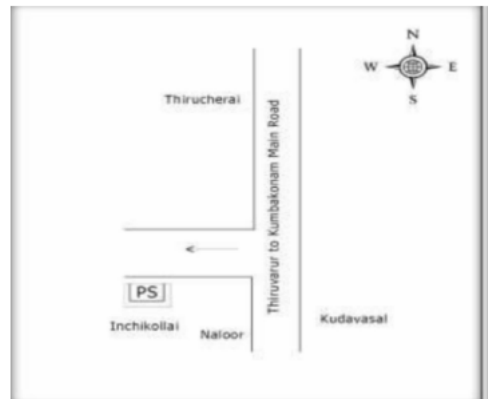

Key MAP View