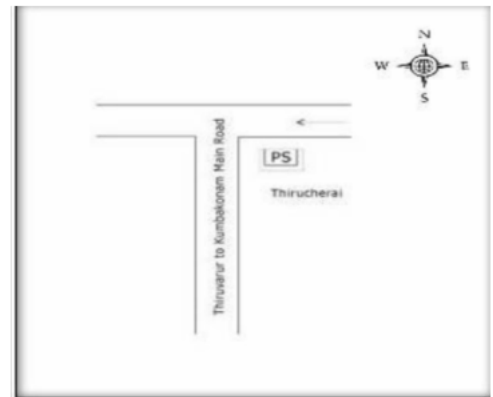

Google Map View

Polling Station Building Front View

Polling Station Front View

Cad View

Key MAP View

1 பெயர் : ஜெகன் - தந்தையின் பெயர்: பாஸ்கர் - வீட்டு எண் : 1 வயது : 31 பாலினம் : ஆண் Photo is available	YVR0695445	2 பெயர் : தேவராசன் தந்தையின் பெயர்: வெங்கட்ராமன் வீட்டு எண் : 1 வயது : 29 பாலினம் : ஆண் Photo is available	YVR1939750	3 பெயர் : சுந்தரவள்ளி - தந்தையின் பெயர்: செளரிராஜன் - வீட்டு எண் : 2 வயது : 39 பாலினம் : பெண் Photo is available	YVR0372532
4 பெயர் : பூந்தர் - தந்தையின் பெயர்: கலியமூர்த்தி - வீட்டு எண் : 2 வயது : 34 பாலினம் : ஆண் Photo is available	YVR0390427	5 பெயர் : செளந்தர் ராஜன் - தந்தையின் பெயர்: ராமன் - வீட்டு எண் : 2-3 வயது : 32 பாலினம் : ஆண் Photo is available	YVR0803163	6 பெயர் : பாலகுமார் - தந்தையின் பெயர்: கிருஷ்ணமூர்த்தி - வீட்டு எண் : 2-9 வயது : 42 பாலினம் : ஆண் Photo is available	YVR0695437
7 பெயர் : சூதா - கணவர் பெயர்: பாலகுமார் - வீட்டு எண் : 2-9 வயது : 34 பாலினம் : பெண் Photo is available	YVR0695429	8 பெயர் : பிரேமா - கணவர் பெயர்: கோபாலகிருஷ்ணன் - வீட்டு எண் : 2-11 வயது : 54 பாலினம் : பெண் Photo is available	YVR0134189	9 பெயர் : வெங்கடேசன் கோபாலகிருஷ்ணன் தந்தையின் பெயர்: கோபாலகிருஷ்ணன் - வீட்டு எண் : 2-11 வயது : 36 பாலினம் : ஆண் Photo is available	YVR0134205
10 பெயர் : ரங்கநாதன் - தந்தையின் பெயர்: சடகோபன் - வீட்டு எண் : 2-21 வயது : 88 பாலினம் : ஆண் Photo is available	YVR0950881	11 பெயர் : புருஷோத்தமன் - தந்தையின் பெயர்: ராமனுஜம் - வீட்டு எண் : 2-62-5 வயது : 79 பாலினம் : ஆண் Photo is available	YVR0695460	12 பெயர் : மாலினி - கணவர் பெயர்: புருஷோத்தமன் - வீட்டு எண் : 2-62-5 வயது : 78 பாலினம் : பெண் Photo is available	YVR0695486
13 பெயர் : கண்ணதாசன் தந்தையின் பெயர்: முருகன் வீட்டு எண் : 10 வயது : 25 பாலினம் : ஆண் Photo is available	YVR1102979	14 பெயர் : ஜெயந்தி - கணவர் பெயர்: தாண்டவராயன் - வீட்டு எண் : 14 வயது : 49 பாலினம் : பெண் Photo is available	YVR0932095	15 பெயர் : மாதவன் தந்தையின் பெயர்: ரெங்கநாதன் வீட்டு எண் : 212 வயது : 25 பாலினம் : ஆண் Photo is available	YVR1109388
16 பெயர் : ரேவதி - கணவர் பெயர்: ராஜேந்திரன் - வீட்டு எண் : 217 வயது : 58 பாலினம் : பெண் Photo is available	YVR0102434	17 பெயர் : கலியமூர்த்தி - தந்தையின் பெயர்: நடேசன் - வீட்டு எண் : 223 வயது : 78 பாலினம் : ஆண் Photo is available	YVR0102798	18 பெயர் : ஞானம்பாள் - கணவர் பெயர்: கலியமூர்த்தி - வீட்டு எண் : 223 வயது : 63 பாலினம் : பெண் Photo is available	YVR0102806
19 பெயர் : சரவணன் - தந்தையின் பெயர்: ராமசாமி - வீட்டு எண் : 224 வயது : 55 பாலினம் : ஆண் Photo is available	YVR1850478	20 பெயர் : கமலம் - கணவர் பெயர்: நாராயணன் - வீட்டு எண் : 227 வயது : 96 பாலினம் : பெண் Photo is available	DKK1260249	21 பெயர் : ஜெயகுமாரி - கணவர் பெயர்: சுந்தர்ராஜன் - வீட்டு எண் : 227 வயது : 71 பாலினம் : பெண் Photo is available	YVR1850486
22 பெயர் : கண்ணன் - தந்தையின் பெயர்: சந்தானகிருஷ்ணன் - வீட்டு எண் : 227 வயது : 60 பாலினம் : ஆண் Photo is available	DKK1446301	23 பெயர் : பூநவஸ்தன் தந்தையின் பெயர்: ராமன் வீட்டு எண் : 227 வயது : 23 பாலினம் : ஆண் Photo is available	YVR2142909	24 பெயர் : கிருஷ்ணன் தந்தையின் பெயர்: விஜயராகவன் வீட்டு எண் : 249 வயது : 71 பாலினம் : ஆண் Photo is available	YVR2053783
25 பெயர் : அலமேலு கணவர் பெயர்: கிருஷ்ணன் வீட்டு எண் : 249 வயது : 64 பாலினம் : பெண் Photo is available	YVR2053775	26 பெயர் : செங்கம்மாள் - கணவர் பெயர்: வரதன் - வீட்டு எண் : 250 வயது : 87 பாலினம் : பெண் Photo is available	YVR1850494	27 பெயர் : பாஸ்கரன் - தந்தையின் பெயர்: வரதன் - வீட்டு எண் : 250 வயது : 54 பாலினம் : ஆண் Photo is available	YVR1850502
28 பெயர் : பாக்யலெட்சுமி - கணவர் பெயர்: பாஸ்கரன் - வீட்டு எண் : 250 வயது : 45 பாலினம் : பெண் Photo is available	YVR0596635	29 பெயர் : பத்மாவதி - கணவர் பெயர்: சாரநாதன் - வீட்டு எண் : 251 வயது : 81 பாலினம் : பெண் Photo is available	YVR1850510	30 பெயர் : ராம் - தந்தையின் பெயர்: சாரநாதன் - வீட்டு எண் : 251 வயது : 50 பாலினம் : ஆண் Photo is available	YVR1850528